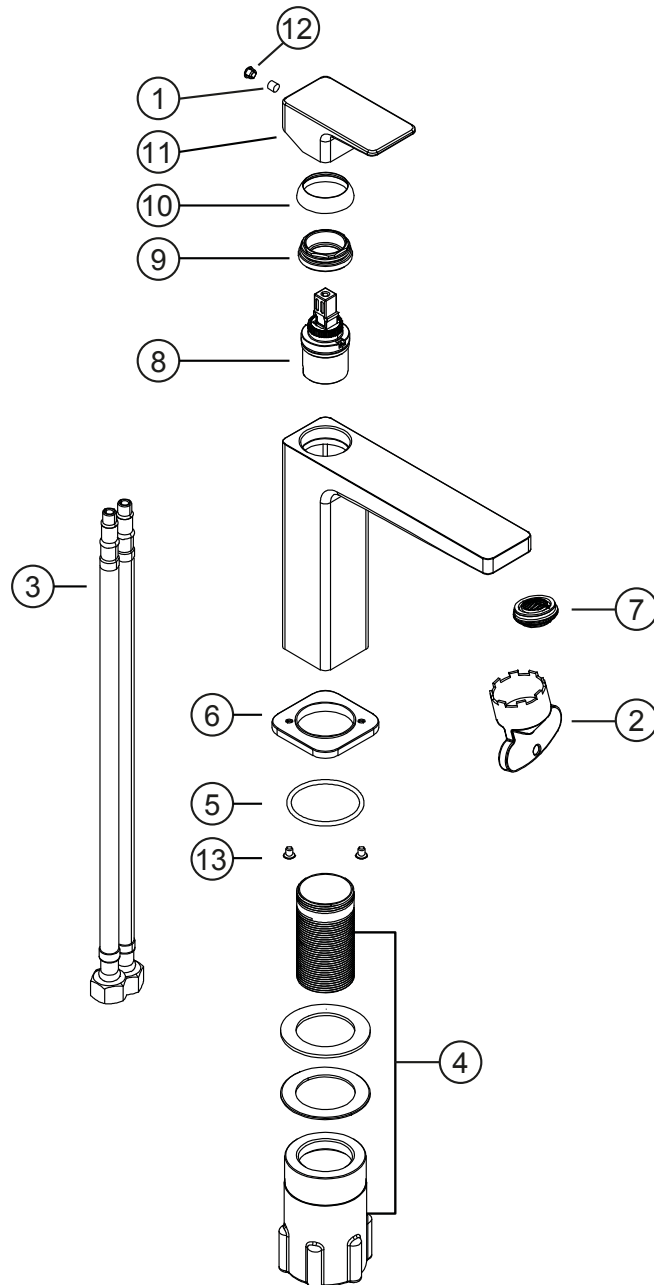

CEO

Waschtisch-Einlochbatterie S-Size

Edelstahlfinish

36.220321.1.14

CEO

Waschtisch-Einlochbatterie S-Size

Edelstahlfinish

36.220321.1.14

Ersatzteilliste

Pos.	Beschreibung	Art.-Nr.	Preisgruppe	VE
1	Inbusschraube für Hebel M5x4 (flach)	80.361386.1.09	1	1
2	Perlatorschlüssel für Eco M24x1	80.365840.1.09	2	1
3	Flexschlauch 8x1x500x3/8 dn 6	80.028450.1.09	5	1
4	Befestigungssatz	80.480140.1.09	4	1
5	O-Ring für Zierring (38x2,5)	80.362139.1.09	2	1
6	Zierring ohne Dichtung	80.362672.1.14	7	1
7	Perlator Cache Eco M24x1	80.365590.1.09	4	1
8	Keramik-Kartusche 27 mm	80.361954.1.09	7	1
9	Konerring für Kartusche	80.365002.1.09	3	1
10	Glockenkappe für Kartusche	80.367900.1.14	5	1
11	Hebel ohne Inbus/Abdeckung	80.364525.1.14	8	1
12	Plakette für Hebel	80.361380.1.14	2	1
13	Schraube für Zierring M4x5	80.361384.1.09	1	2