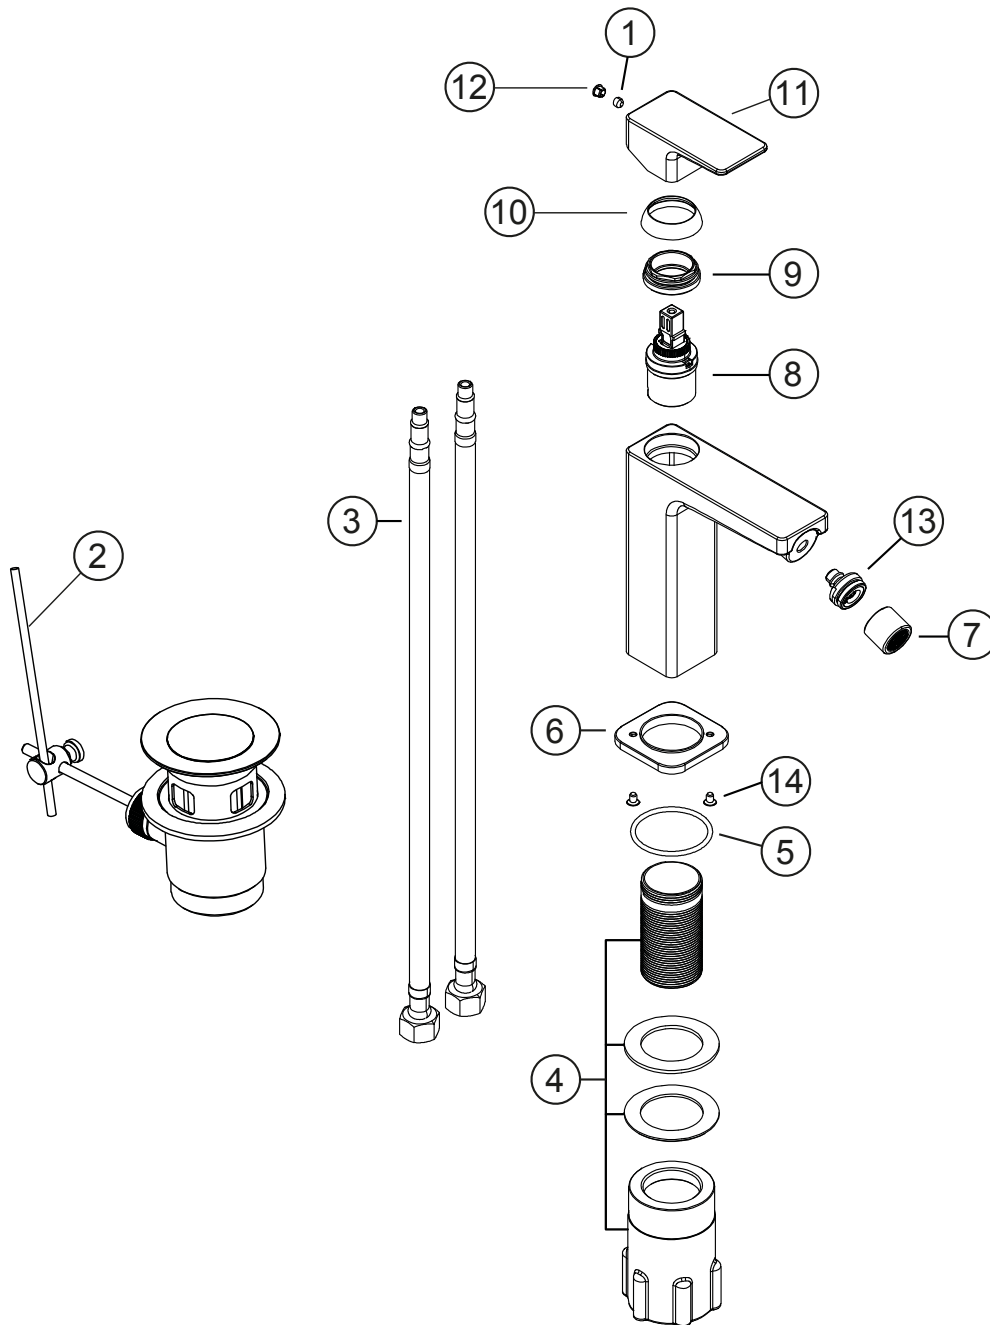

CEO

Bidet-Einlochbatterie

chrom

36.220360.1.01

**CEO**

**Bidet-Einlochbatterie**

chrom

**36.220360.1.01**

**Ersatzteilliste**

<b>Pos.</b>	<b>Beschreibung</b>	<b>Art.-Nr.</b>	<b>Preisgruppe</b>	<b>VE</b>
1	Inbusschraube für Hebel M5x4 (flach)	80.361386.1.09	1	1
2	Ablaufgarnitur mit Zugstange	80.033000.1.01	7	1
3	Flexschlauch 8x1x500x3/8 dn 6	80.028450.1.09	5	1
4	Befestigungssatz	80.480140.1.09	4	1
5	O-Ring für Zierring (38x2,5)	80.362139.1.09	2	1
6	Zierring ohne Dichtung	80.362763.1.01	6	1
7	Bidet-Perlator ohne Gelenk	80.360602.1.01	4	1
8	Keramik-Kartusche 27 mm	80.361954.1.09	7	1
9	Konerring für Kartusche	80.365002.1.09	3	1
10	Glockenkappe für Kartusche	80.367900.1.01	4	1
11	Hebel ohne Inbus/Abdeckung	80.364525.1.01	7	1
12	Plakette für Hebel	80.361380.1.01	2	1
13	Perlorgelenk für Bidet	80.366030.1.01	4	1
14	Schraube für Zierring M4x5	80.361384.1.09	1	2