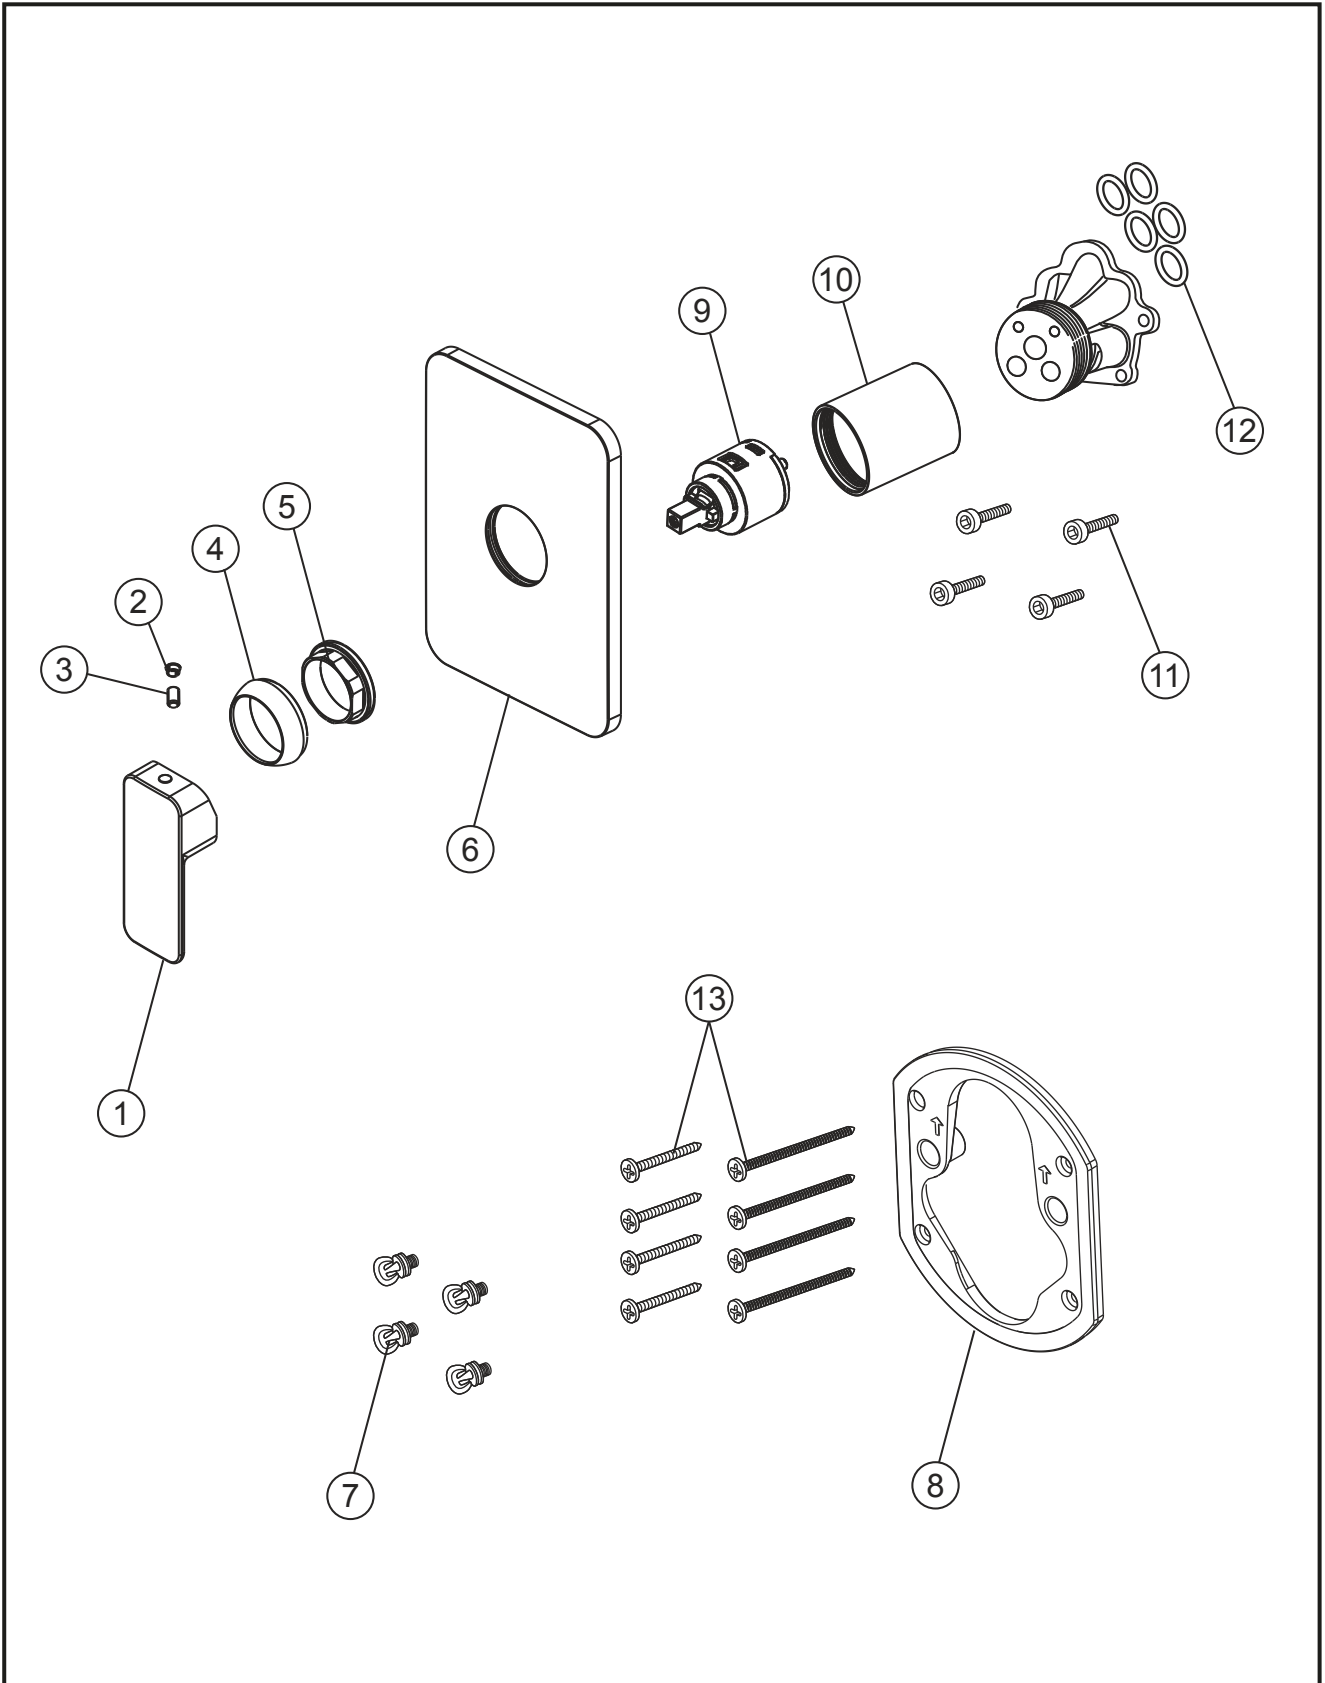

**CEO**

**Brausebatterie Unterputz**

chrom

**36.220555.1.01**

**CEO**

**Brausebatterie Unterputz**

chrom

**36.220555.1.01**

**Ersatzteilliste**

<b>Pos.</b>	<b>Beschreibung</b>	<b>Art.-Nr.</b>	<b>Preisgruppe</b>	<b>VE</b>
1	Hebel für Aufputz, ohne Inbus/Abdeckung	80.442600.1.01	8	1
2	Plakette für Hebel	80.138100.1.01	2	1
3	Inbusschraube	80.138125.1.09	1	1
4	Glockenkappe für Unterputz	80.569400.1.01	3	1
5	Konerring für UP-Kartusche	80.569500.1.09	2	1
6	Armaturenblende	80.530035.3.01	10	1
7	Blendenbefestigung	80.569600.1.09	3	4
8	Blendenrahmen	80.569100.1.09	5	1
9	Keramik-Kartusche	80.568600.1.09	7	1
10	Kartuschenhülse	80.569700.1.01	7	1
11	Schraubensatz	80.569200.1.09	3	1
12	Dichtungssatz	80.569800.1.09	4	1
13	Befestigungsschrauben	80.570000.1.09	3	4/4