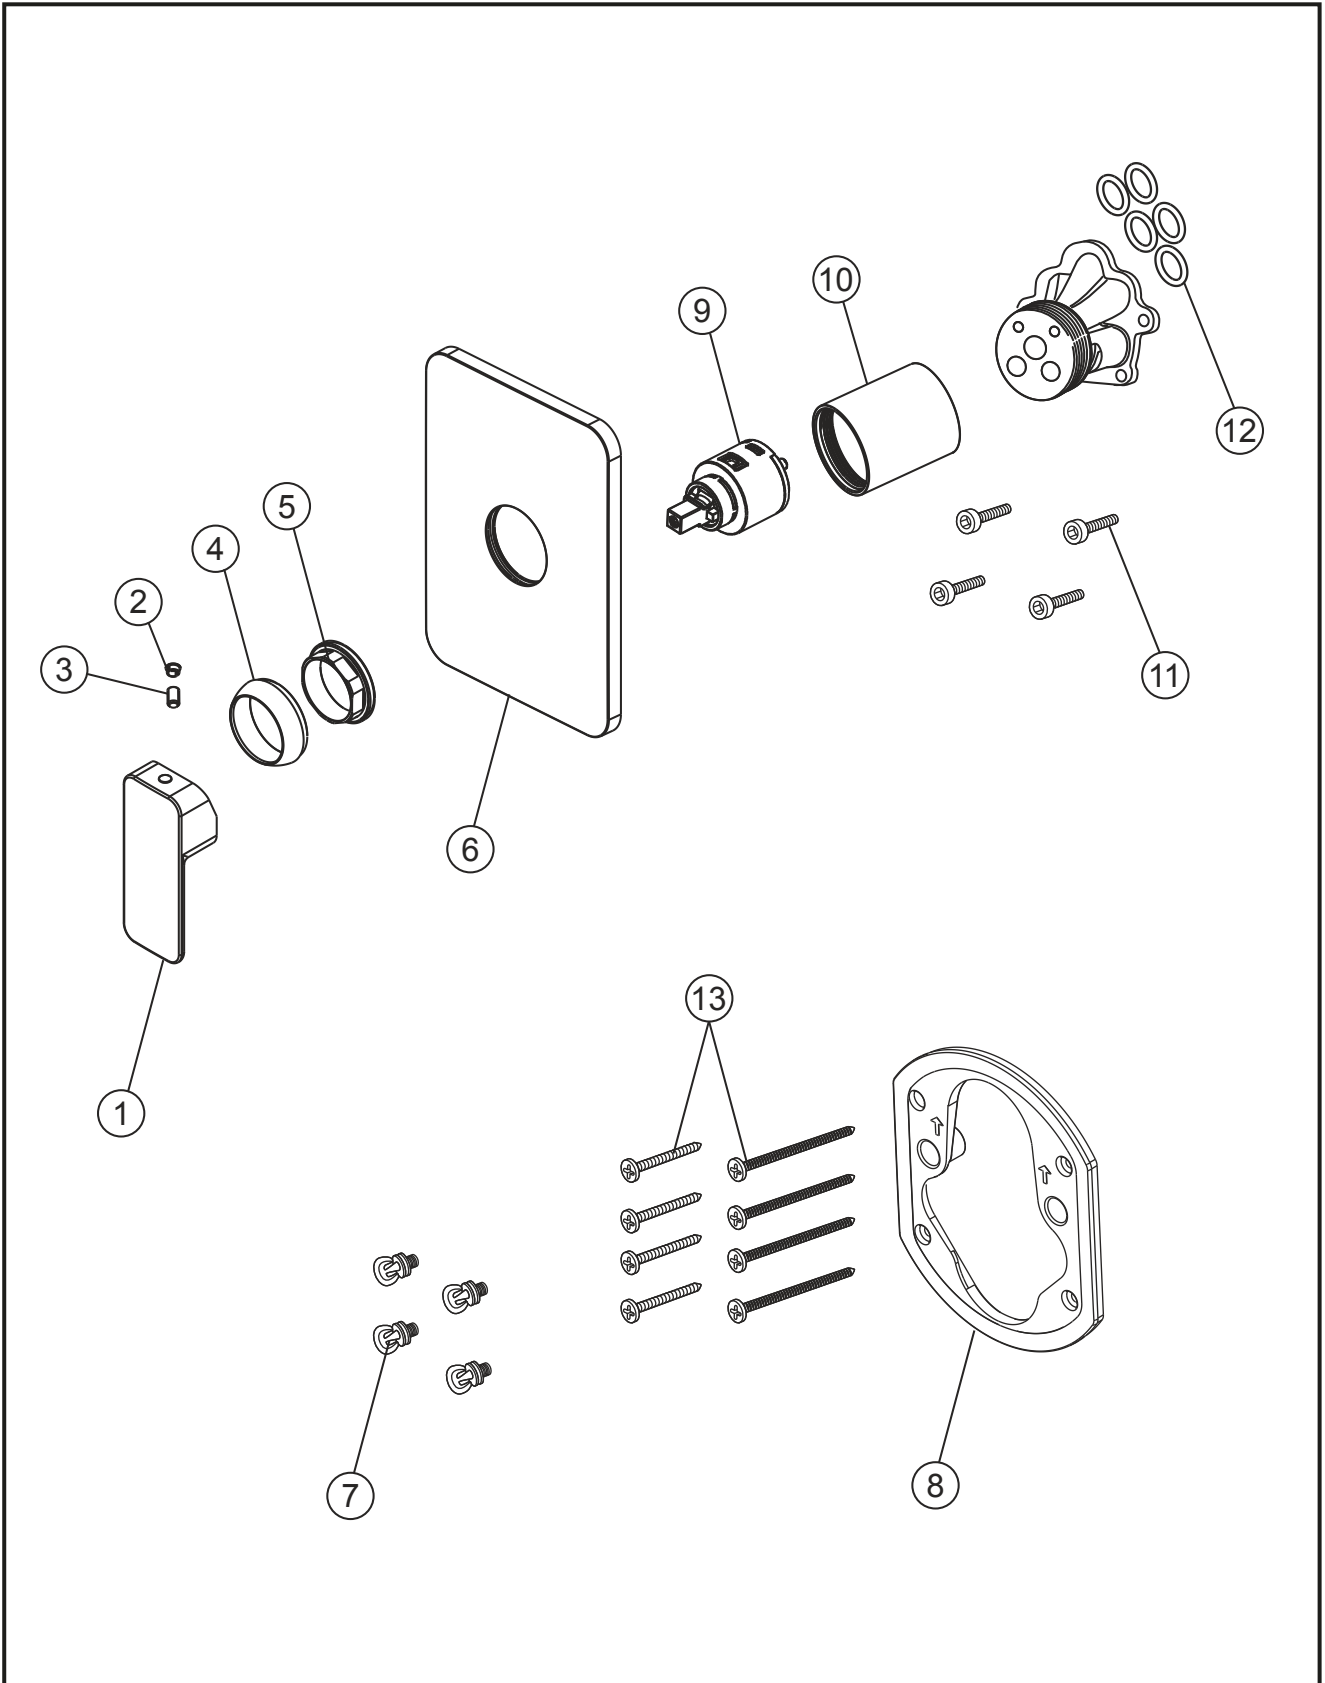

**CEO**

**Brausebatterie Unterputz**

schwarz matt

**36.220555.1.12**

**CEO**

**Brausebatterie Unterputz**

schwarz matt

**36.220555.1.12**

**Ersatzteilliste**

| <b>Pos.</b> | <b>Beschreibung</b>                     | <b>Art.-Nr.</b> | <b>Preisgruppe</b> | <b>VE</b> |
|-------------|---|-----------------|--------------------|-----------|
| 1           | Hebel für Aufputz, ohne Inbus/Abdeckung | 80.442600.1.12  | 9                  | 1         |
| 2           | Plakette für Hebel                      | 80.138100.1.12  | 2                  | 1         |
| 3           | Inbusschraube                           | 80.138125.1.09  | 1                  | 1         |
| 4           | Glockenkappe für Unterputz              | 80.569400.1.12  | 5                  | 1         |
| 5           | Konerring für UP-Kartusche              | 80.569500.1.09  | 2                  | 1         |
| 6           | Armaturenblende                         | 80.530035.3.12  | 11                 | 1         |
| 7           | Blendenbefestigung                      | 80.569600.1.09  | 3                  | 4         |
| 8           | Blendenrahmen                           | 80.569100.1.09  | 5                  | 1         |
| 9           | Keramik-Kartusche                       | 80.568600.1.09  | 7                  | 1         |
| 10          | Kartuschenhülse                         | 80.569700.1.12  | 8                  | 1         |
| 11          | Schraubensatz                           | 80.569200.1.09  | 3                  | 1         |
| 12          | Dichtungssatz                           | 80.569800.1.09  | 4                  | 1         |
| 13          | Befestigungsschrauben                   | 80.570000.1.09  | 3                  | 4/4       |