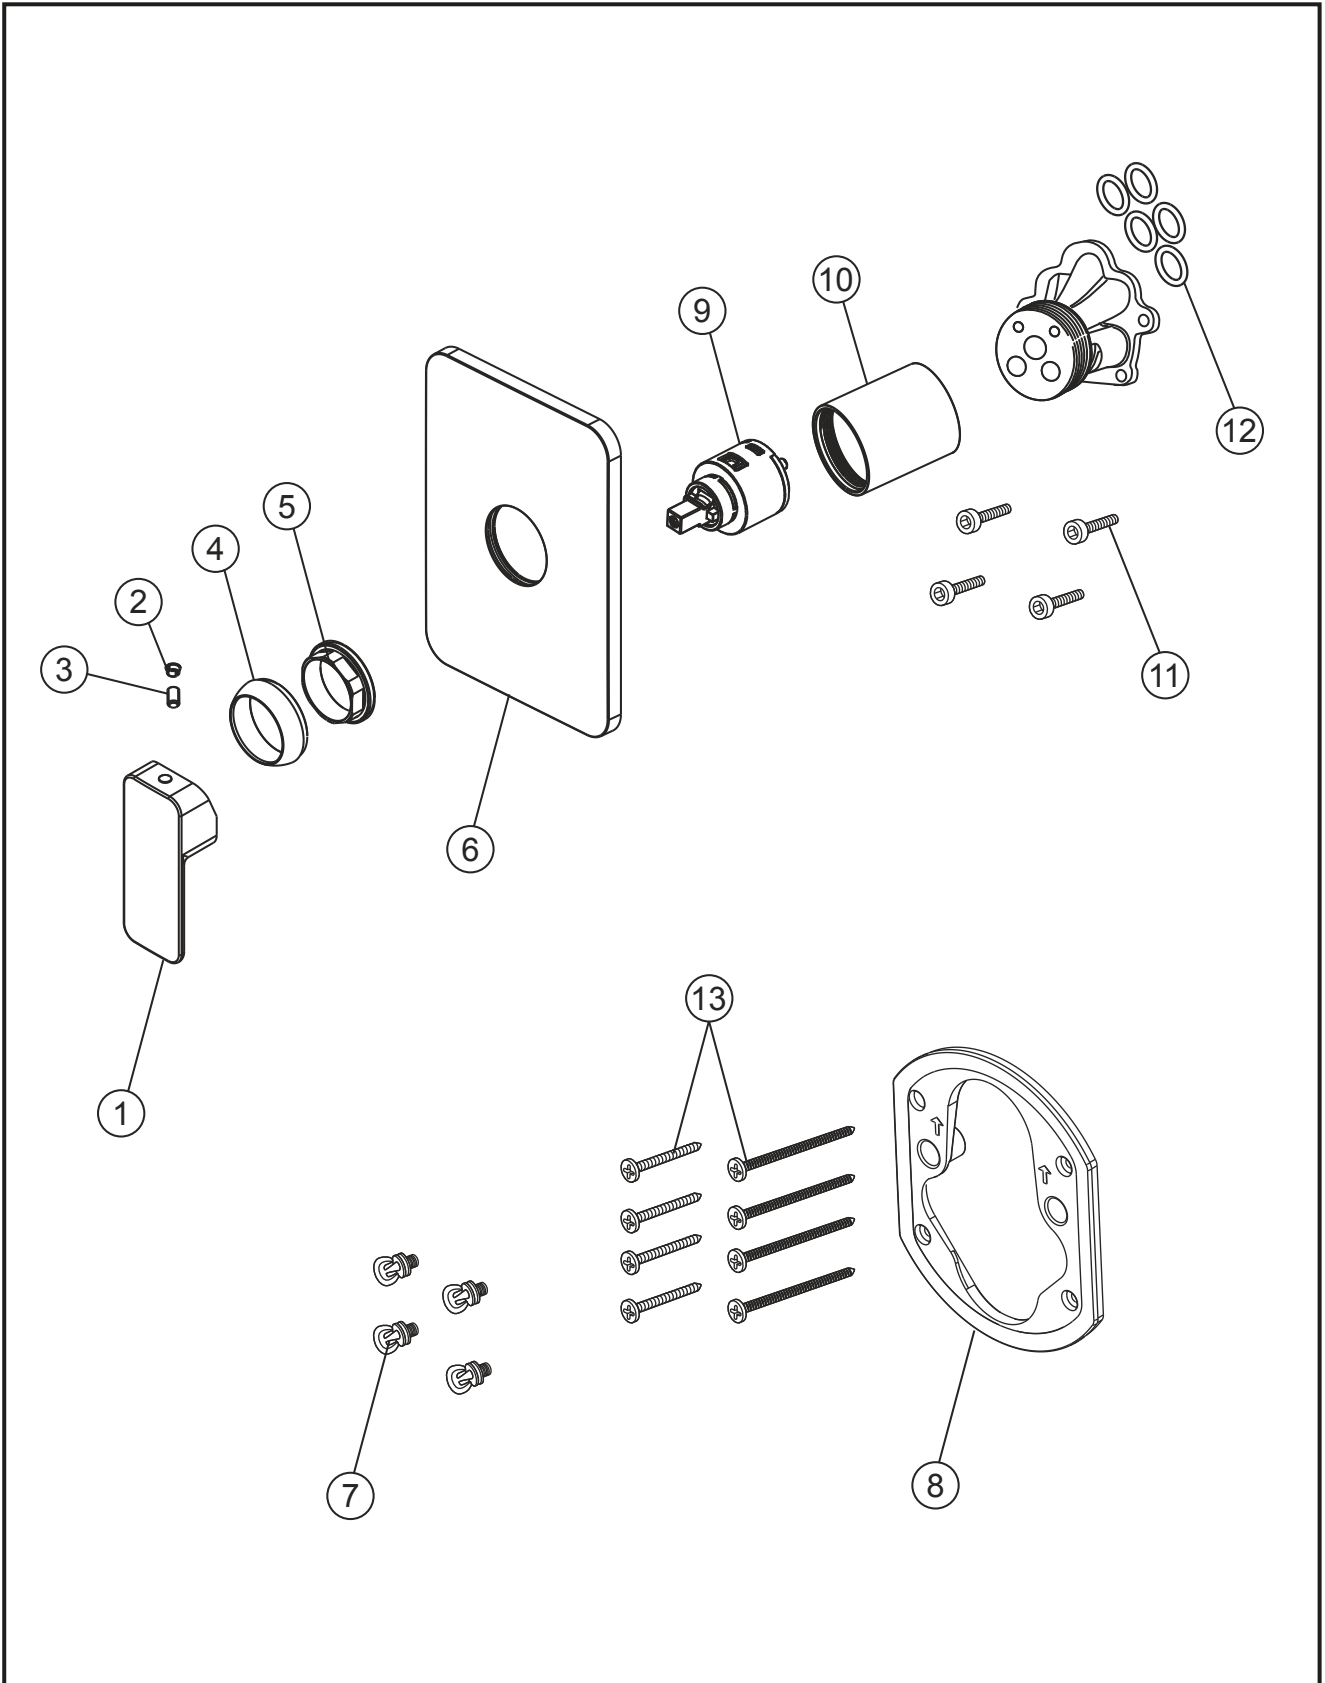

**CEO**

**Brausebatterie Unterputz**

Edelstahlfinish

**36.220555.1.14**

**CEO**

**Brausebatterie Unterputz**

Edelstahlfinish

**36.220555.1.14**

**Ersatzteilliste**

<b>Pos.</b>	<b>Beschreibung</b>	<b>Art.-Nr.</b>	<b>Preisgruppe</b>	<b>VE</b>
1	Hebel für Aufputz, ohne Inbus/Abdeckung	80.442600.1.14	9	1
2	Plakette für Hebel	80.138100.1.14	2	1
3	Inbusschraube	80.138125.1.09	1	1
4	Glockenkappe für Unterputz	80.569400.1.14	5	1
5	Konerring für UP-Kartusche	80.569500.1.09	2	1
6	Armaturenblende	80.530035.3.14	11	1
7	Blendenbefestigung	80.569600.1.09	3	4
8	Blendenrahmen	80.569100.1.09	5	1
9	Keramik-Kartusche	80.568600.1.09	7	1
10	Kartuschenhülse	80.569700.1.14	8	1
11	Schraubensatz	80.569200.1.09	3	1
12	Dichtungssatz	80.569800.1.09	4	1
13	Befestigungsschrauben	80.570000.1.09	3	4/4