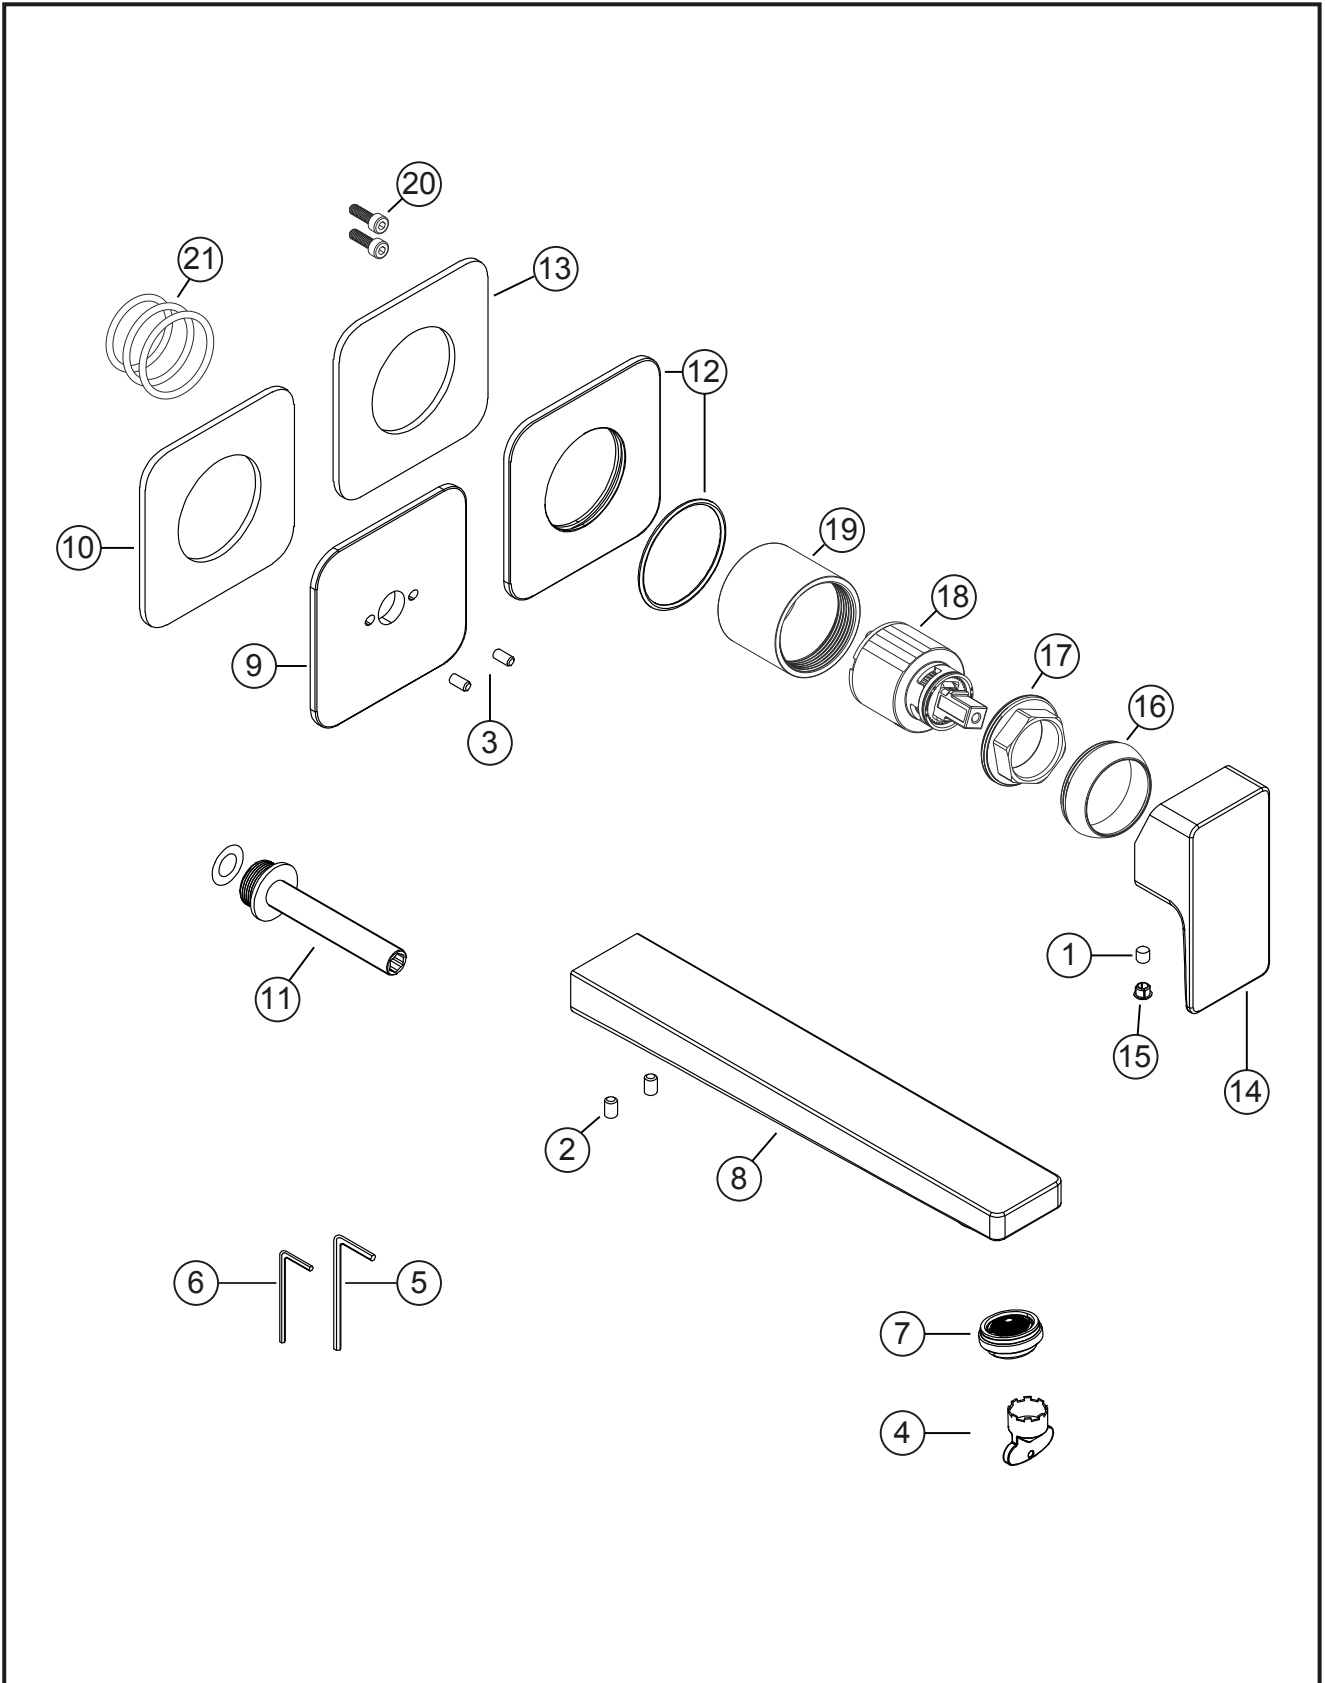

CEO

Waschtisch-Unterputzbatterie Auslauf 210 mm

chrom

36.220954.1.01

CEO**Waschtisch-Unterputzbatterie Auslauf 210 mm**

chrom

36.220954.1.01**Ersatzteilliste**

Pos.	Beschreibung	Art.-Nr.	Preisgruppe	VE
1	Inbusschraube für Hebel M5x6 (flach)	80.361383.1.09	1	1
2	Schraube für Auslaufsicherung	80.361387.1.09	1	2
3	Schraube für Auslaufsicherung Blende	80.361388.1.09	1	2
4	Perlatorschlüssel für Eco M24x1	80.365840.1.09	2	1
5	Inbusschlüssel 2,5mm	80.368005.1.09	2	1
6	Inbusschlüssel	80.368004.1.09	2	1
7	Perlator Cache Eco M24x1	80.365590.1.09	4	1
8	Wandauslauf 210mm mit Dichtungen	80.367956.1.01	15	1
9	Blende für Auslauf 80 x 80 mm	80.367837.1.01	11	1
10	Dichtung für Auslaufblende, selbstklebend	80.368837.1.09	3	1
11	Montageadapter für Wandauslauf	80.361421.1.09	6	1
12	Blende für Mischer 80 x 80 mm	80.367836.1.01	11	1
13	Dichtung für Mischerblende, selbstklebend	80.368836.1.09	3	1
14	Hebel für Wandwaschtisch, ohne Inbus/Abdeckung	80.442700.1.01	8	1
15	Plakette für Hebel	80.361380.1.01	2	1
16	Glockenkappe für Unterputz	80.569400.1.01	3	1
17	Konerring für UP-Kartusche	80.569500.1.09	2	1
18	Keramik-Kartusche	80.568600.1.09	7	1
19	Kartuschenhülse	80.569700.1.01	7	1
20	Schraubensatz	80.092041.1.09	2	1
21	Dichtungssatz	80.144350.1.09	4	1