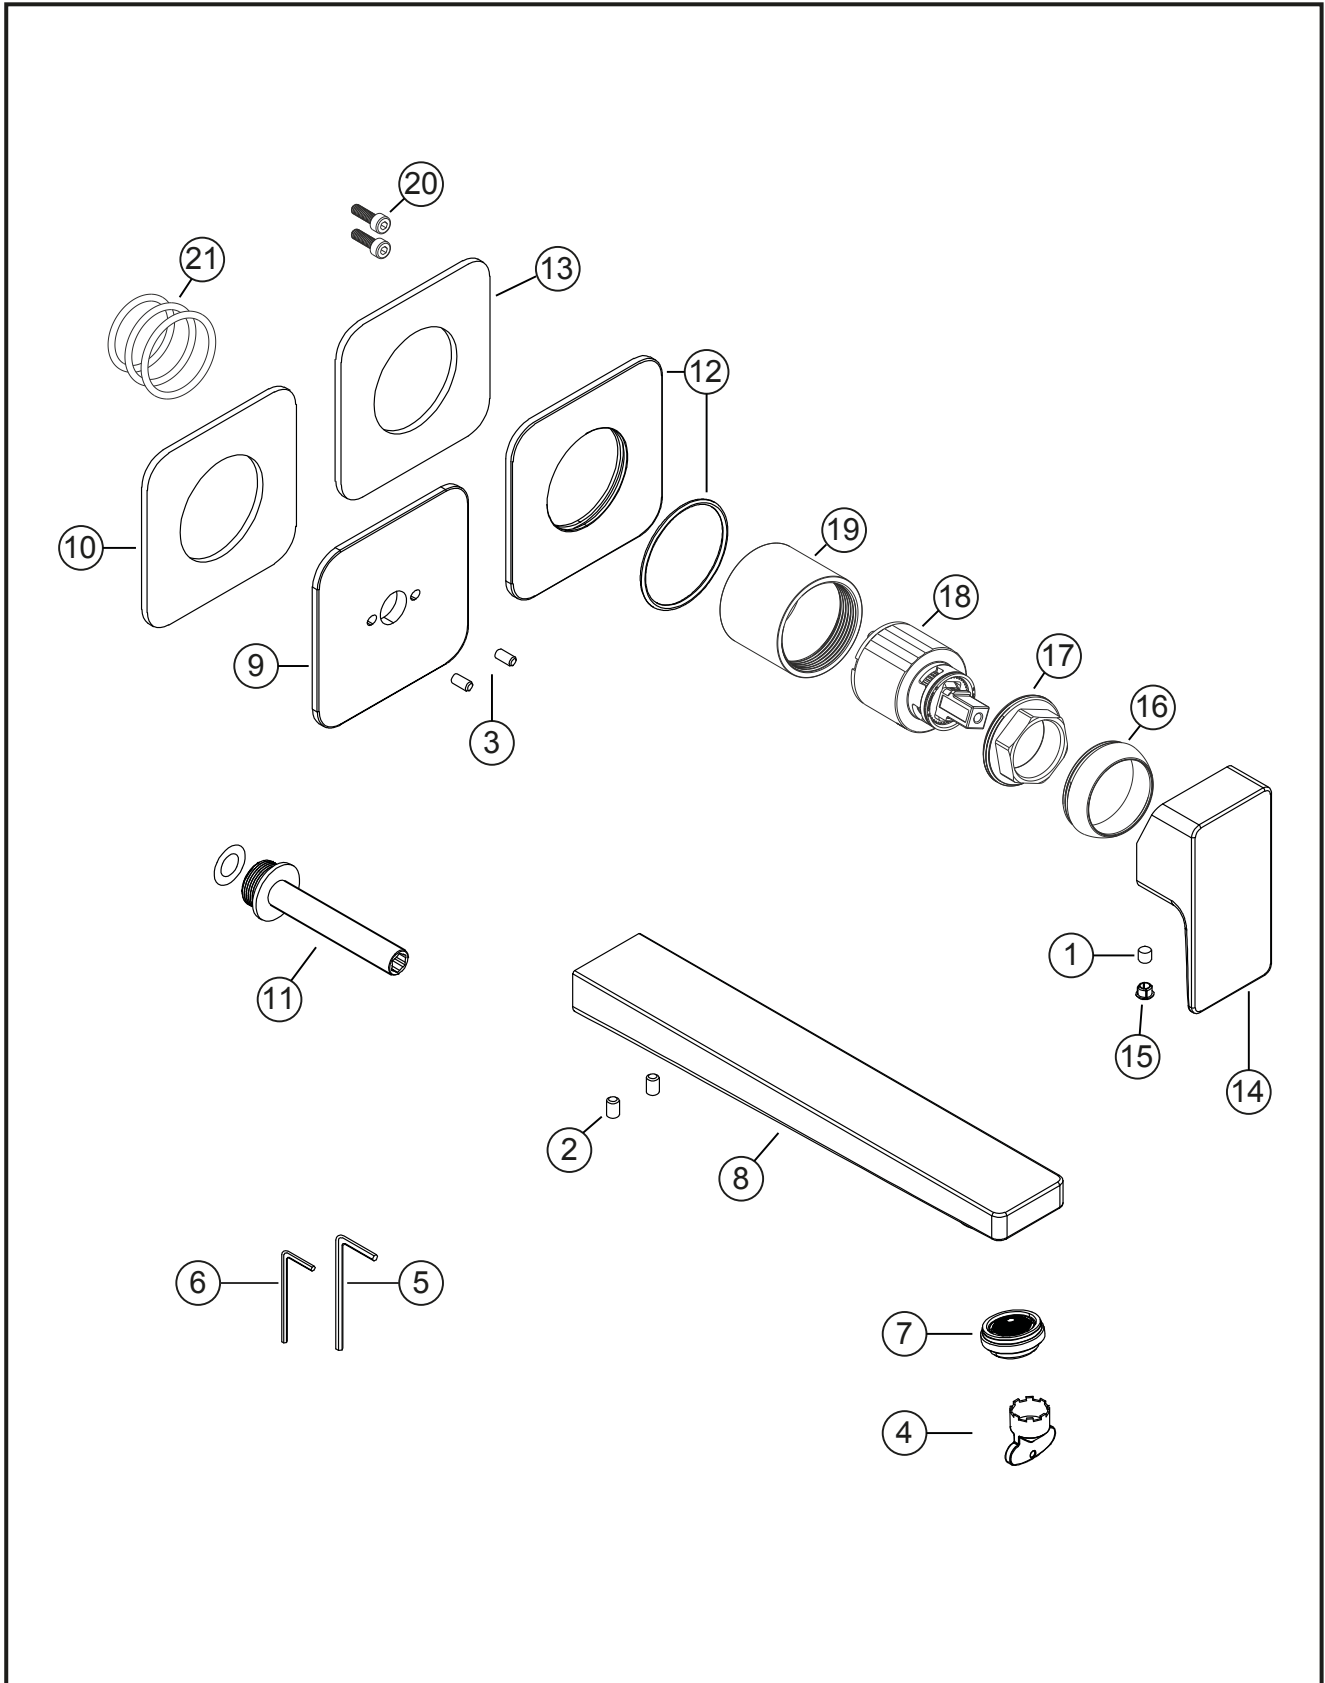

CEO

Waschtisch-Unterputzbatterie Auslauf 210 mm

schwarz matt

36.220954.1.12

CEO**Waschtisch-Unterputzbatterie Auslauf 210 mm**

schwarz matt

36.220954.1.12**Ersatzteilliste**

Pos.	Beschreibung	Art.-Nr.	Preisgruppe	VE
1	Inbusschraube für Hebel M5x6 (flach)	80.361383.1.09	1	1
2	Schraube für Auslaufsicherung	80.361387.1.09	1	2
3	Schraube für Auslaufsicherung Blende	80.361388.1.09	1	2
4	Perlatorschlüssel für Eco M24x1	80.365840.1.09	2	1
5	Inbusschlüssel 2,5mm	80.368005.1.09	2	1
6	Inbusschlüssel	80.368004.1.09	2	1
7	Perlator Cache Eco M24x1	80.365590.1.09	4	1
8	Wandauslauf 210mm mit Dichtungen	80.367956.1.12	15	1
9	Blende für Auslauf 80 x 80 mm	80.367837.1.12	12	1
10	Dichtung für Auslaufblende, selbstklebend	80.368837.1.09	3	1
11	Montageadapter ohne Dichtungen	80.361421.1.09	6	1
12	Blende für Mischer 80 x 80 mm	80.367836.1.12	12	1
13	Dichtung für Mischerblende, selbstklebend	80.368836.1.09	3	1
14	Hebel für Wandwaschtisch, ohne Inbus/Abdeckung	80.442700.1.12	9	1
15	Plakette für Hebel	80.361380.1.12	2	1
16	Glockenkappe für Unterputz	80.569400.1.12	5	1
17	Konerring für UP-Kartusche	80.569500.1.09	2	1
18	Keramik-Kartusche	80.568600.1.09	7	1
19	Kartuschenhülse	80.569700.1.12	8	1
20	Schraubensatz	80.092041.1.09	2	1
21	Dichtungssatz	80.144350.1.09	4	1