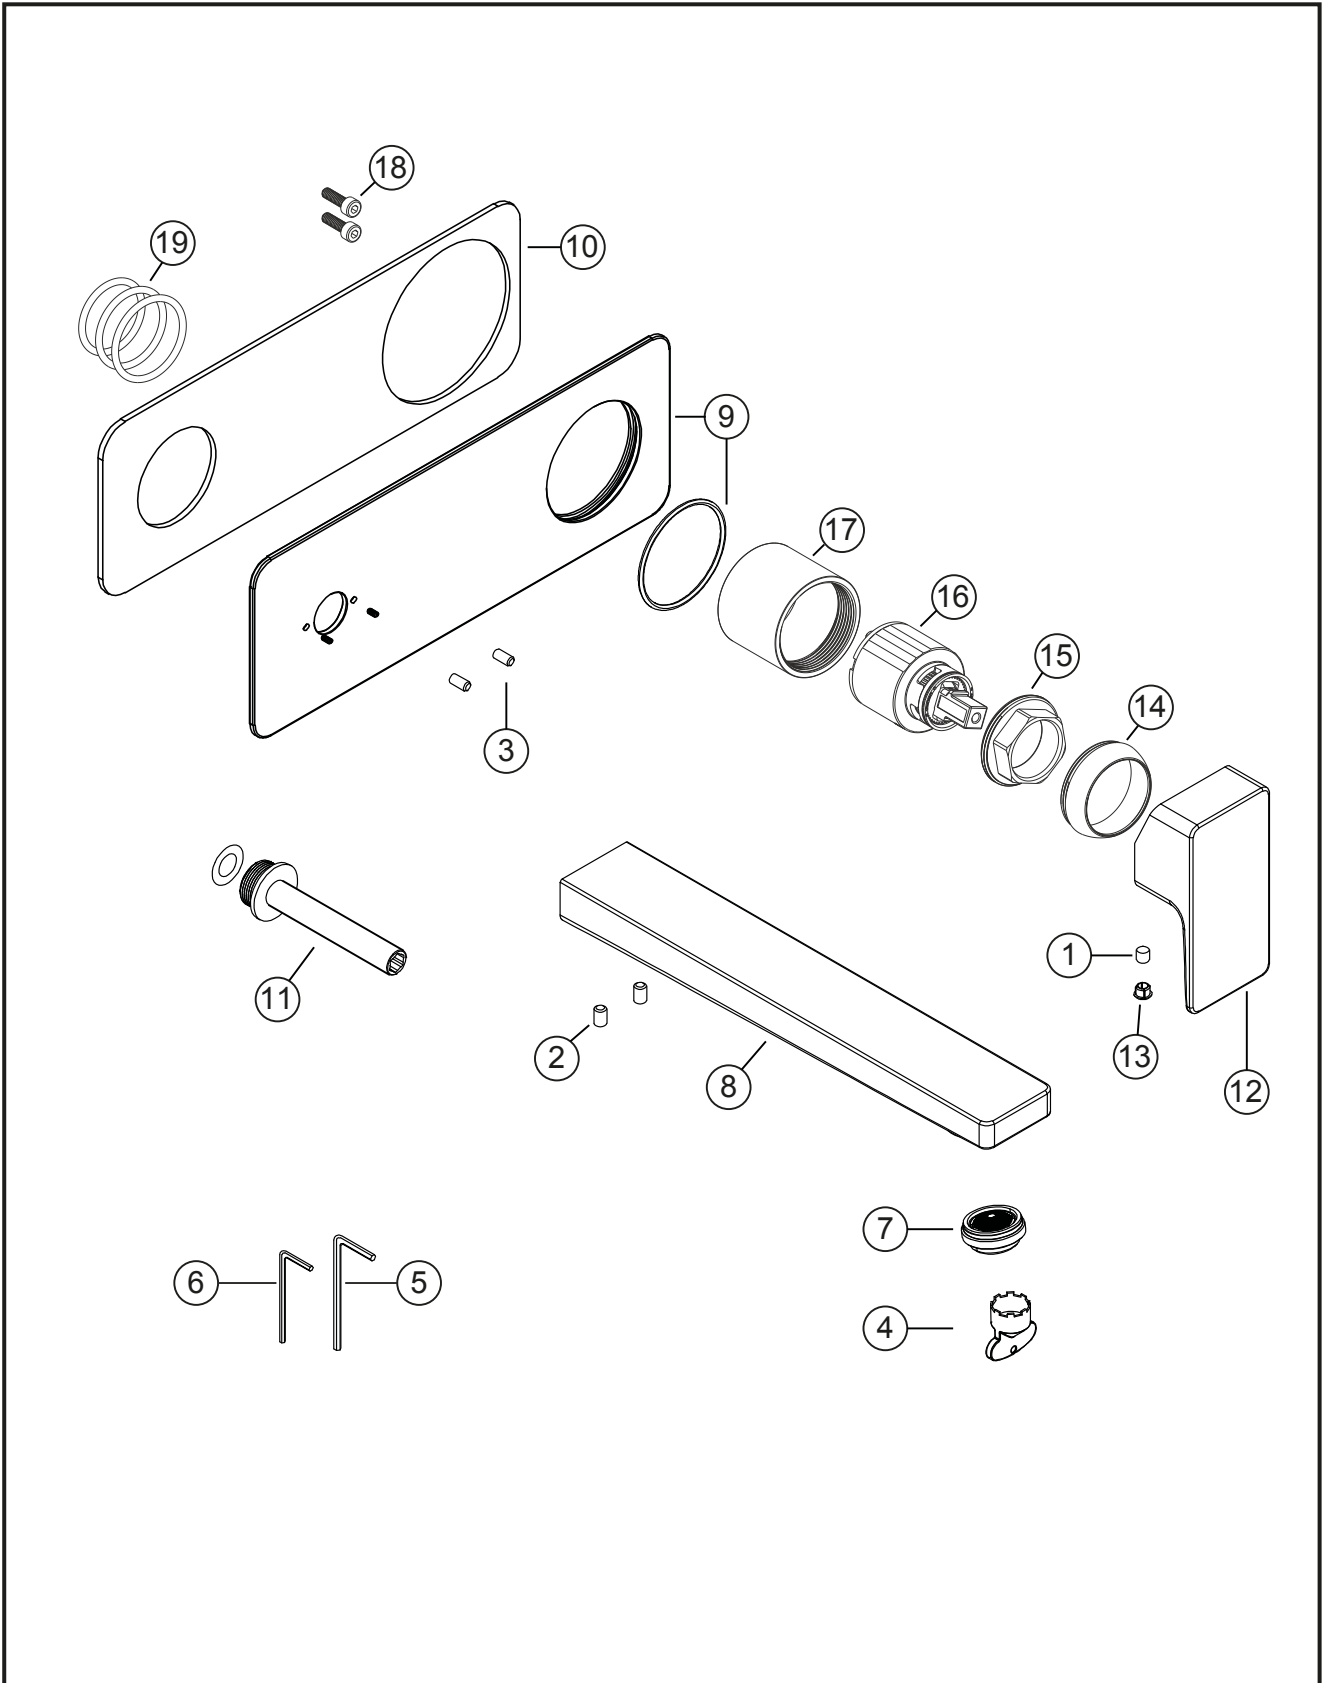

CEO

Waschtisch-Unterputzbatterie Auslauf 210 mm

chrom

36.220954.2.01

CEO**Waschtisch-Unterputzbatterie Auslauf 210 mm**

chrom

36.220954.2.01**Ersatzteilliste**

Pos.	Beschreibung	Art.-Nr.	Preisgruppe	VE
1	Inbusschraube für Hebel M5x6 (flach)	80.361383.1.09	1	1
2	Schraube für Auslaufsicherung	80.361387.1.09	1	2
3	Schraube für Auslaufsicherung Blende	80.361388.1.09	1	2
4	Perlatorschlüssel für Eco M24x1	80.365840.1.09	2	1
5	Inbusschlüssel 2,5mm	80.368005.1.09	2	1
6	Inbusschlüssel	80.368004.1.09	2	1
7	Perlator Cache Eco M24x1	80.365590.1.09	4	1
8	Wandauslauf 210mm mit Dichtungen	80.367956.1.01	15	1
9	Armaturenblende 70 x 190 mm	80.367839.1.01	12	1
10	Dichtung für Armaturenblende, selbstklebend	80.368839.1.09	4	1
11	Montageadapter ohne Dichtungen	80.361421.1.09	6	1
12	Hebel für Wandwaschtisch, ohne Inbus/Abdeckung	80.442700.1.01	8	1
13	Plakette für Hebel	80.361380.1.01	2	1
14	Glockenkappe für Unterputz	80.569400.1.01	3	1
15	Konerring für UP-Kartusche	80.569500.1.09	2	1
16	Keramik-Kartusche	80.568600.1.09	7	1
17	Kartuschenhülse	80.569700.1.01	7	1
18	Schraubensatz	80.092041.1.09	2	1
19	Dichtungssatz	80.144350.1.09	4	1