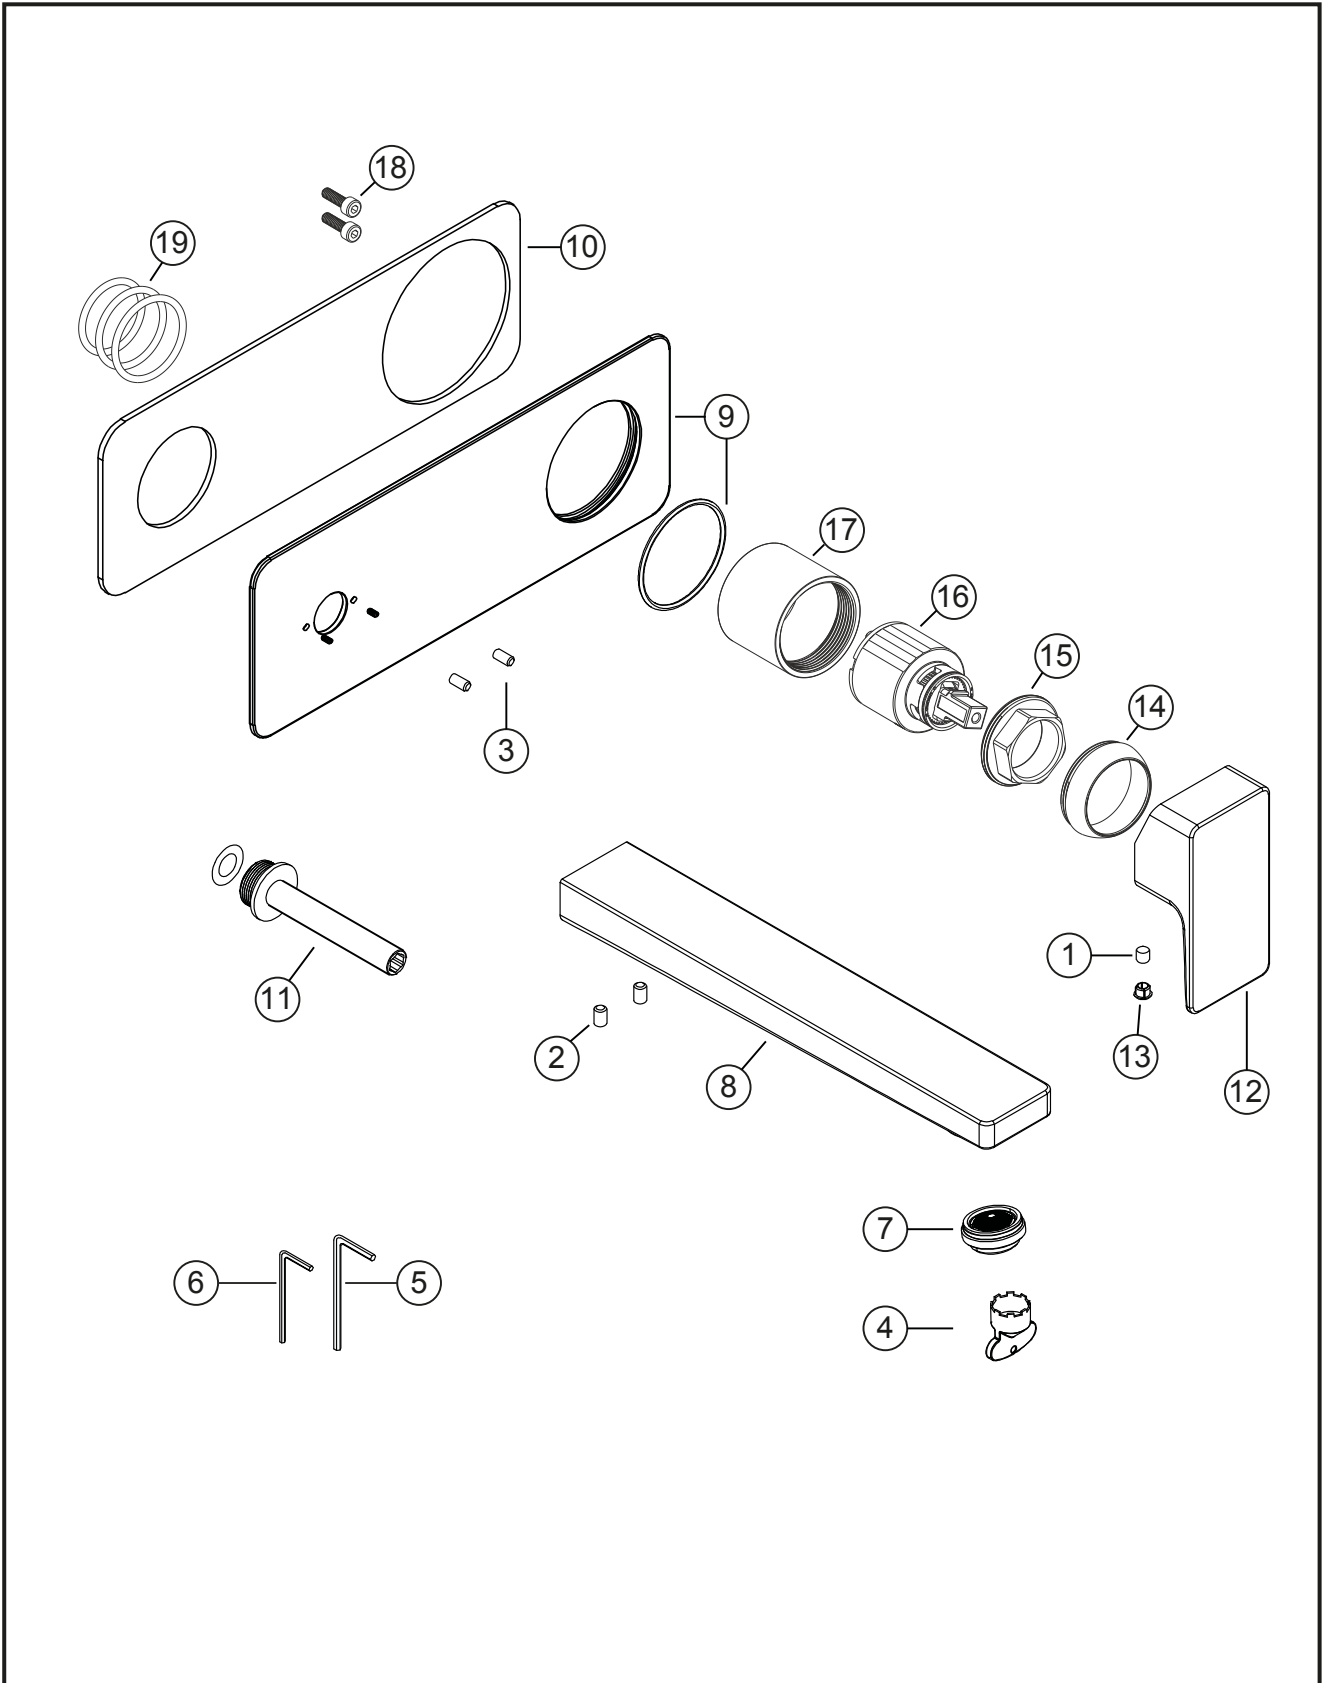

CEO

Waschtisch-Unterputzbatterie Auslauf 210 mm

schwarz matt

36.220954.2.12

CEO**Waschtisch-Unterputzbatterie Auslauf 210 mm**

schwarz matt

36.220954.2.12**Ersatzteilliste**

Pos.	Beschreibung	Art.-Nr.	Preisgruppe	VE
1	Inbusschraube für Hebel M5x6 (flach)	80.361383.1.09	1	1
2	Schraube für Auslaufsicherung	80.361387.1.09	1	2
3	Schraube für Auslaufsicherung Blende	80.361388.1.09	1	2
4	Perlatorschlüssel für Eco M24x1	80.365840.1.09	2	1
5	Inbusschlüssel 2,5mm	80.368005.1.09	2	1
6	Inbusschlüssel	80.368004.1.09	2	1
7	Perlator Cache Eco M24x1	80.365590.1.09	4	1
8	Wandauslauf 210mm mit Dichtungen	80.367956.1.12	15	1
9	Armaturenblende 70 x 190 mm	80.367839.1.12	13	1
10	Dichtung für Armaturenblende, selbstklebend	80.368839.1.09	4	1
11	Montageadapter ohne Dichtungen	80.361421.1.09	6	1
12	Hebel für Wandwaschtisch, ohne Inbus/Abdeckung	80.442700.1.12	9	1
13	Plakette für Hebel	80.361380.1.12	2	1
14	Glockenkappe für Unterputz	80.569400.1.12	5	1
15	Konerring für UP-Kartusche	80.569500.1.09	2	1
16	Keramik-Kartusche	80.568600.1.09	7	1
17	Kartuschenhülse	80.569700.1.12	8	1
18	Schraubensatz	80.092041.1.09	2	1
19	Dichtungssatz	80.144350.1.09	4	1