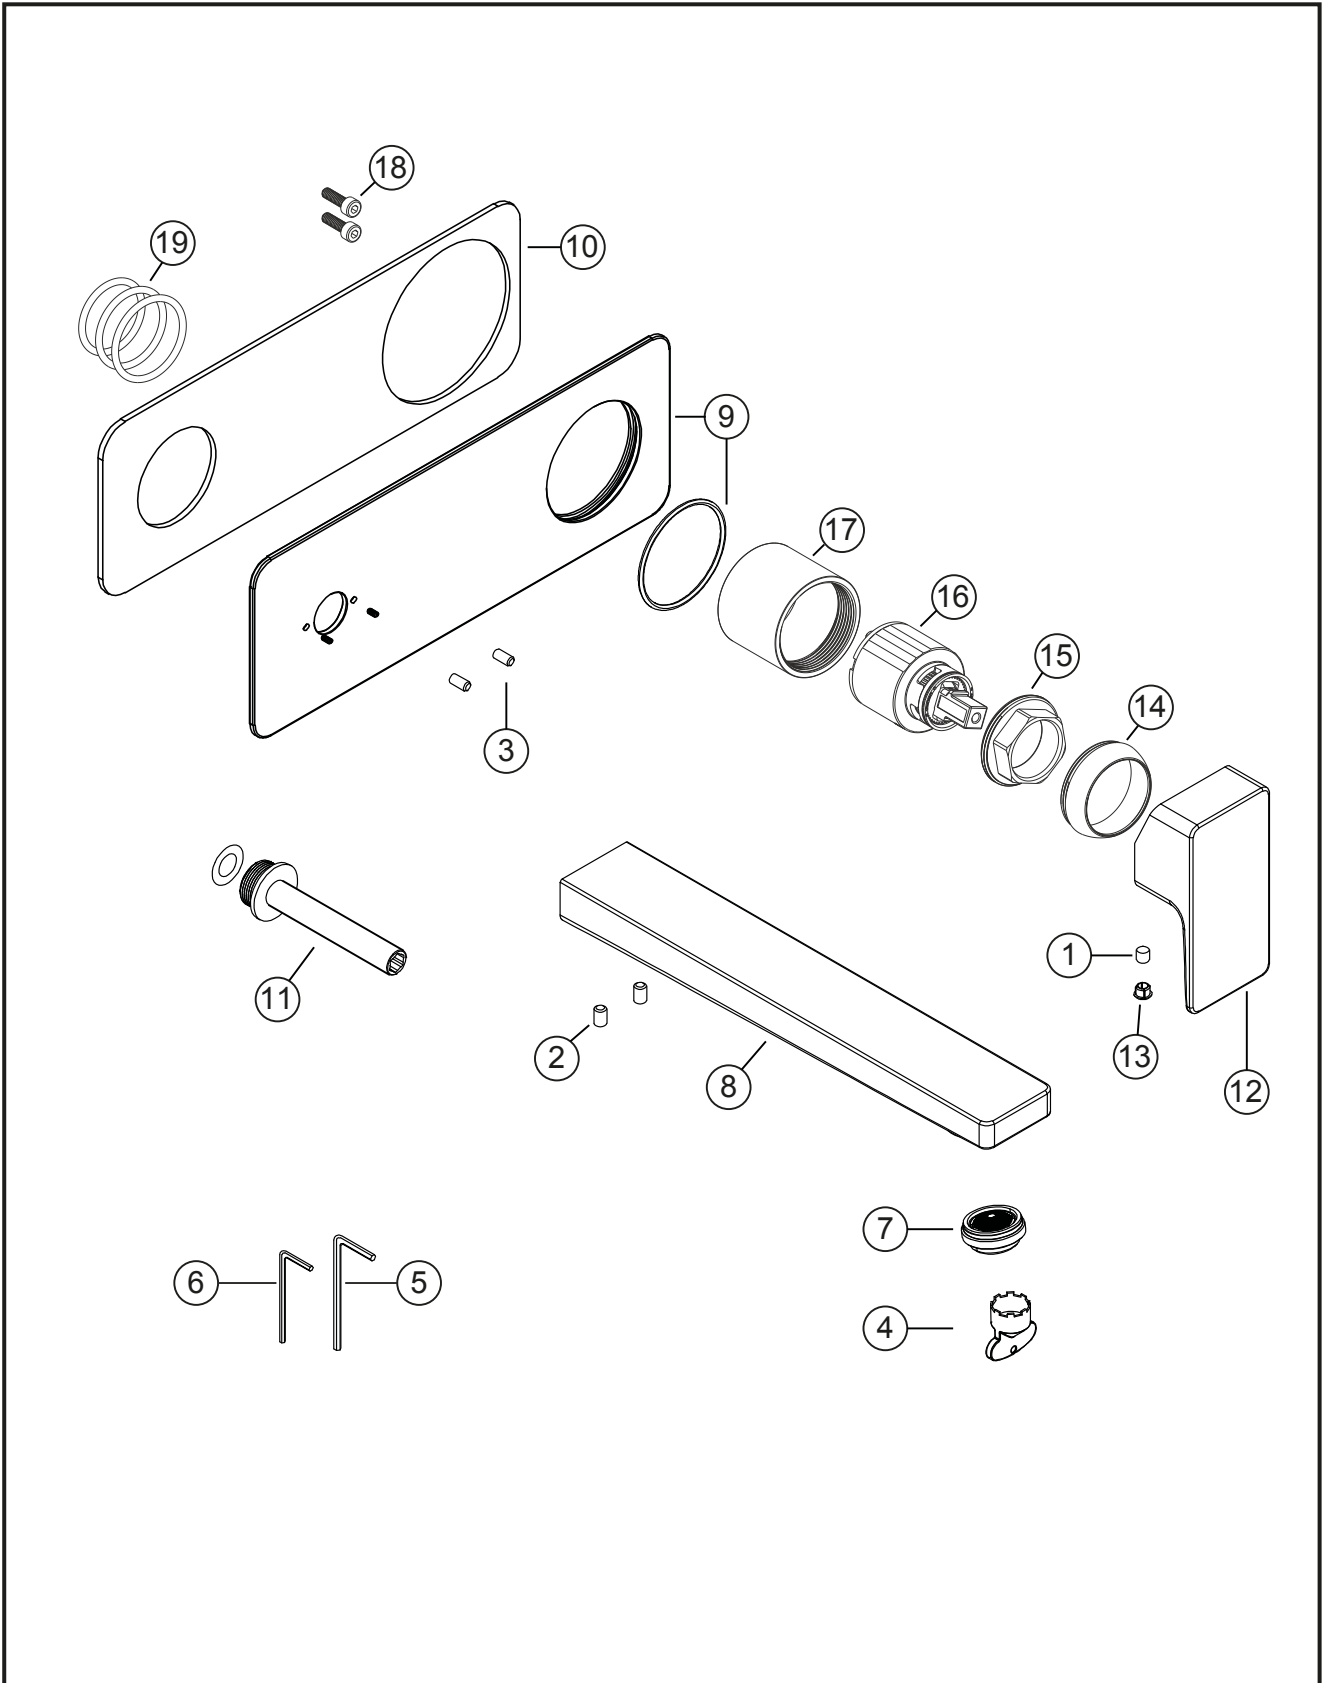

CEO

Waschtisch-Unterputzbatterie Auslauf 210 mm

Edelstahlfinish

36.220954.2.14

CEO**Waschtisch-Unterputzbatterie Auslauf 210 mm**

Edelstahlfinish

36.220954.2.14**Ersatzteilliste**

Pos.	Beschreibung	Art.-Nr.	Preisgruppe	VE
1	Inbusschraube für Hebel M5x6 (flach)	80.361383.1.09	1	1
2	Schraube für Auslaufsicherung	80.361387.1.09	1	2
3	Schraube für Auslaufsicherung Blende	80.361388.1.09	1	2
4	Perlatorschlüssel für Eco M24x1	80.365840.1.09	2	1
5	Inbusschlüssel 2,5mm	80.368005.1.09	2	1
6	Inbusschlüssel	80.368004.1.09	2	1
7	Perlator Cache Eco M24x1	80.365590.1.09	4	1
8	Wandauslauf 210mm mit Dichtungen	80.367956.1.14	15	1
9	Armaturenblende 70 x 190 mm	80.367839.1.14	13	1
10	Dichtung für Armaturenblende, selbstklebend	80.368839.1.09	4	1
11	Montageadapter ohne Dichtungen	80.361421.1.09	6	1
12	Hebel für Wandwaschtisch, ohne Inbus/Abdeckung	80.442700.1.14	9	1
13	Plakette für Hebel	80.361380.1.14	2	1
14	Glockenkappe für Unterputz	80.569400.1.14	3	1
15	Konerring für UP-Kartusche	80.569500.1.09	2	1
16	Keramik-Kartusche	80.568600.1.09	7	1
17	Kartuschenhülse	80.569700.1.14	8	1
18	Schraubensatz	80.092041.1.09	2	1
19	Dichtungssatz	80.144350.1.09	4	1