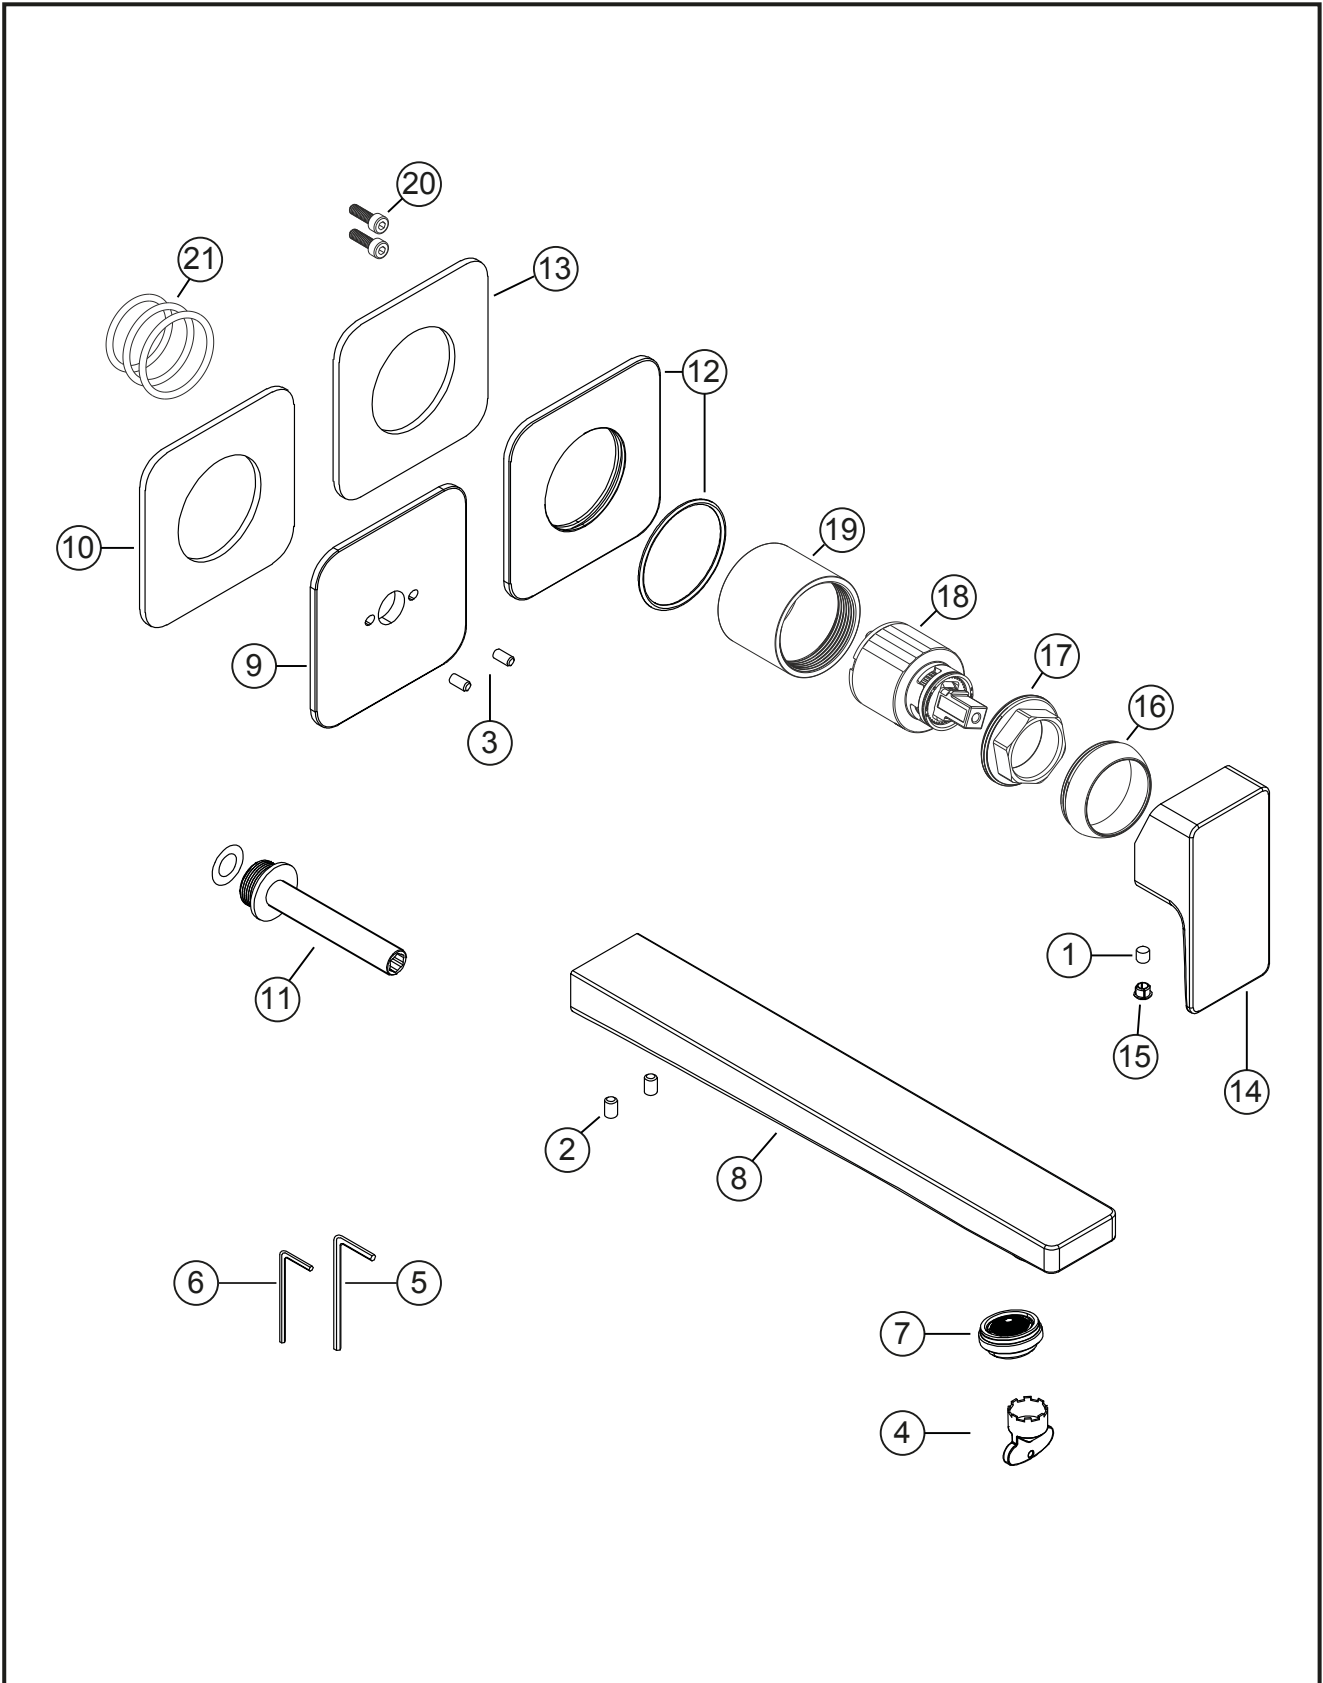

CEO

Waschtisch-Unterputzbatterie Auslauf 240 mm

chrom

36.220957.1.01

CEO**Waschtisch-Unterputzbatterie Auslauf 240 mm**

chrom

36.220957.1.01**Ersatzteilliste**

Pos.	Beschreibung	Art.-Nr.	Preisgruppe	VE
1	Inbusschraube für Hebel M5x6 (flach)	80.361383.1.09	1	1
2	Schraube für Auslaufsicherung	80.361387.1.09	1	2
3	Schraube für Auslaufsicherung Blende	80.361388.1.09	1	2
4	Perlatorschlüssel für Eco M24x1	80.365840.1.09	2	1
5	Inbusschlüssel 2,5mm	80.368005.1.09	2	1
6	Inbusschlüssel	80.368004.1.09	2	1
7	Perlator Cache Eco M24x1	80.365590.1.09	4	1
8	Wandauslauf 240mm mit Dichtungen	80.367934.1.01	15	1
9	Blende für Auslauf 80 x 80 mm	80.367837.1.01	11	1
10	Dichtung für Auslaufblende, selbstklebend	80.368837.1.09	3	1
11	Montageadapter ohne Dichtungen	80.361421.1.09	6	1
12	Blende für Mischer 80 x 80 mm	80.367836.1.01	11	1
13	Dichtung für Mischerblende, selbstklebend	80.368836.1.09	3	1
14	Hebel für Wandwaschtisch, ohne Inbus/Abdeckung	80.442700.1.01	8	1
15	Plakette für Hebel	80.361380.1.01	2	1
16	Glockenkappe für Unterputz	80.569400.1.01	3	1
17	Konerring für UP-Kartusche	80.569500.1.09	2	1
18	Keramik-Kartusche	80.568600.1.09	7	1
19	Kartuschenhülse	80.569700.1.01	7	1
20	Schraubensatz	80.092041.1.09	2	1
21	Dichtungssatz	80.144350.1.09	4	1