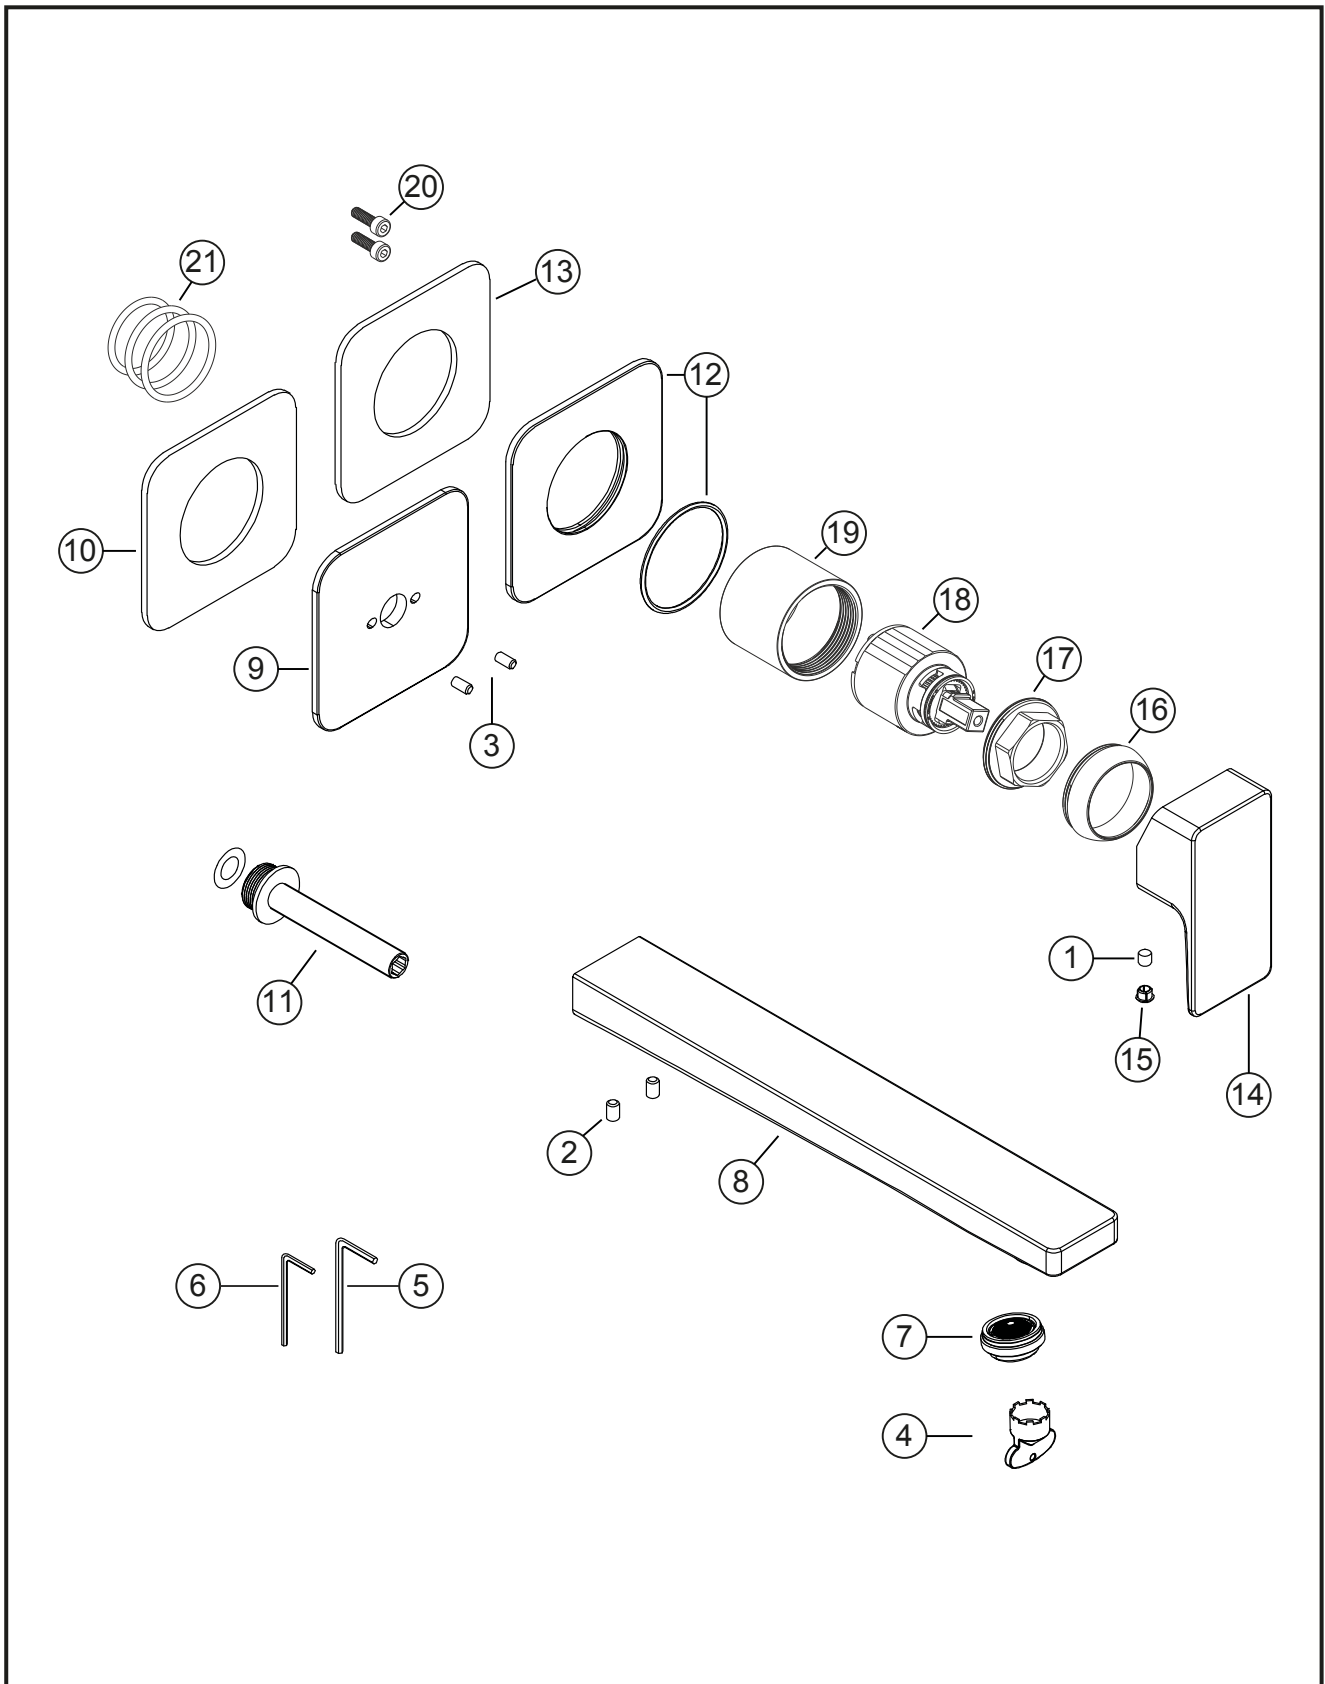

CEO

Waschtisch-Unterputzbatterie Auslauf 240 mm

Edelstahlfinish

36.220957.1.14

CEO**Waschtisch-Unterputzbatterie Auslauf 240 mm**

Edelstahlfinish

36.220957.1.14**Ersatzteilliste**

Pos.	Beschreibung	Art.-Nr.	Preisgruppe	VE
1	Inbusschraube für Hebel M5x6 (flach)	80.361383.1.09	1	1
2	Schraube für Auslaufsicherung	80.361387.1.09	1	2
3	Schraube für Auslaufsicherung Blende	80.361388.1.09	1	2
4	Perlatorschlüssel für Eco M24x1	80.365840.1.09	2	1
5	Inbusschlüssel 2,5mm	80.368005.1.09	2	1
6	Inbusschlüssel	80.368004.1.09	2	1
7	Perlator Cache Eco M24x1	80.365590.1.09	4	1
8	Wandauslauf 240mm mit Dichtungen	80.367934.1.14	15	1
9	Blende für Auslauf 80 x 80 mm	80.367837.1.14	12	1
10	Dichtung für Auslaufblende, selbstklebend	80.368837.1.09	3	1
11	Montageadapter ohne Dichtungen	80.361421.1.09	6	1
12	Blende für Mischer 80 x 80 mm	80.367836.1.14	12	1
13	Dichtung für Mischerblende, selbstklebend	80.368836.1.09	3	1
14	Hebel für Wandwaschtisch, ohne Inbus/Abdeckung	80.442700.1.14	9	1
15	Plakette für Hebel	80.361380.1.14	2	1
16	Glockenkappe für Unterputz	80.569400.1.14	3	1
17	Konerring für UP-Kartusche	80.569500.1.09	2	1
18	Keramik-Kartusche	80.568600.1.09	7	1
19	Kartuschenhülse	80.569700.1.14	8	1
20	Schraubensatz	80.092041.1.09	2	1
21	Dichtungssatz	80.144350.1.09	4	1