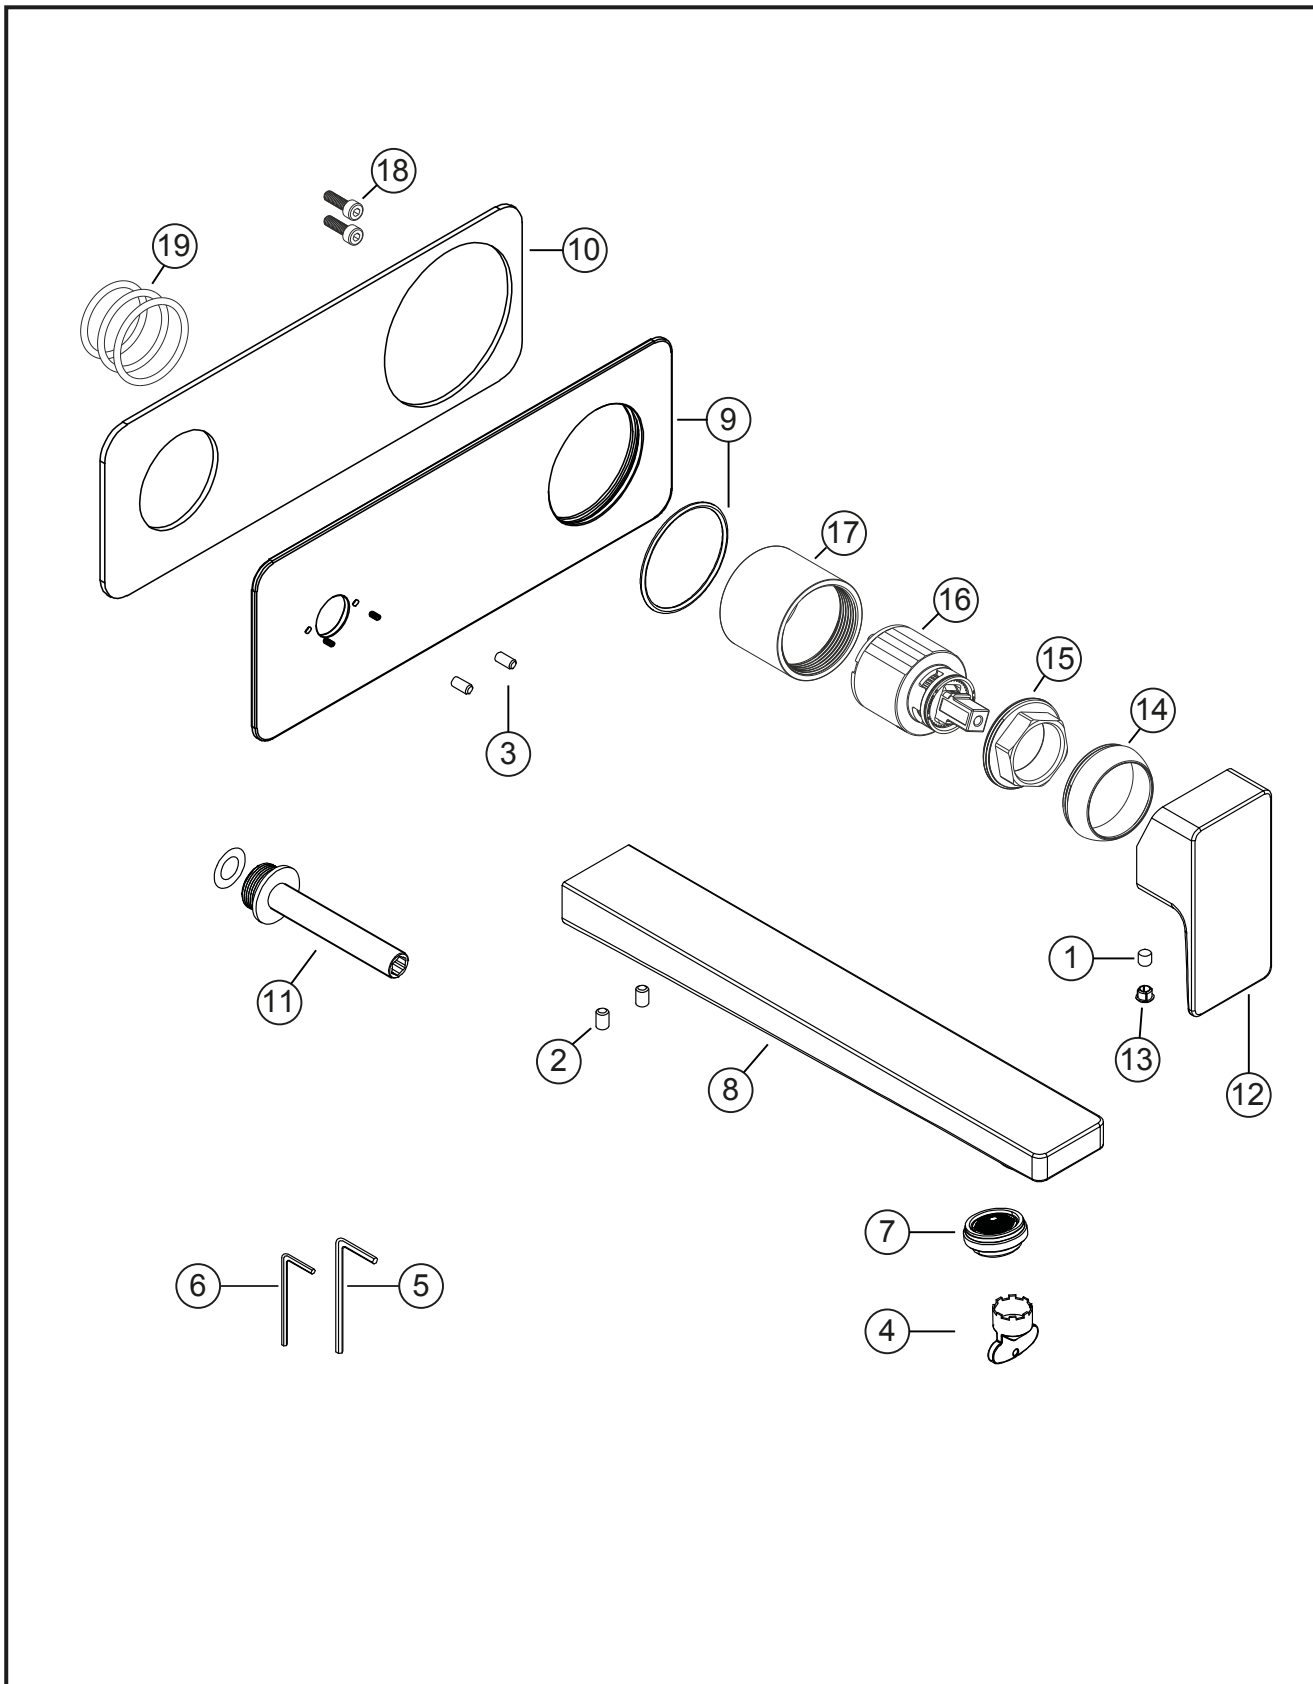

CEO

Waschtisch-Unterputzbatterie Auslauf 240 mm

chrom

36.220957.2.01

CEO**Waschtisch-Unterputzbatterie Auslauf 240 mm**

chrom

36.220957.2.01**Ersatzteilliste**

Pos.	Beschreibung	Art.-Nr.	Preisgruppe	VE
1	Inbusschraube für Hebel M5x6 (flach)	80.361383.1.09	1	1
2	Schraube für Auslaufsicherung	80.361387.1.09	1	2
3	Schraube für Auslaufsicherung Blende	80.361388.1.09	1	2
4	Perlatorschlüssel für Eco M24x1	80.365840.1.09	2	1
5	Inbusschlüssel 2,5mm	80.368005.1.09	2	1
6	Inbusschlüssel	80.368004.1.09	2	1
7	Perlator Cache Eco M24x1	80.365590.1.09	4	1
8	Wandauslauf 240 mm mit Dichtungen	80.367934.1.01	15	1
9	Armaturenblende 70 x 190 mm	80.367839.1.01	12	1
10	Dichtung für Armaturenblende, selbstklebend	80.368839.1.09	4	1
11	Montageadapter ohne Dichtungen	80.361421.1.09	6	1
12	Hebel für Wandwaschtisch, ohne Inbus/Abdeckung	80.442700.1.01	8	1
13	Plakette für Hebel	80.361380.1.01	2	1
14	Glockenkappe für Unterputz	80.569400.1.01	3	1
15	Konerring für UP-Kartusche	80.569500.1.09	2	1
16	Keramik-Kartusche	80.568600.1.09	7	1
17	Kartuschenhülse	80.569700.1.01	7	1
18	Schraubensatz	80.092041.1.09	2	1
19	Dichtungssatz	80.144350.1.09	4	1