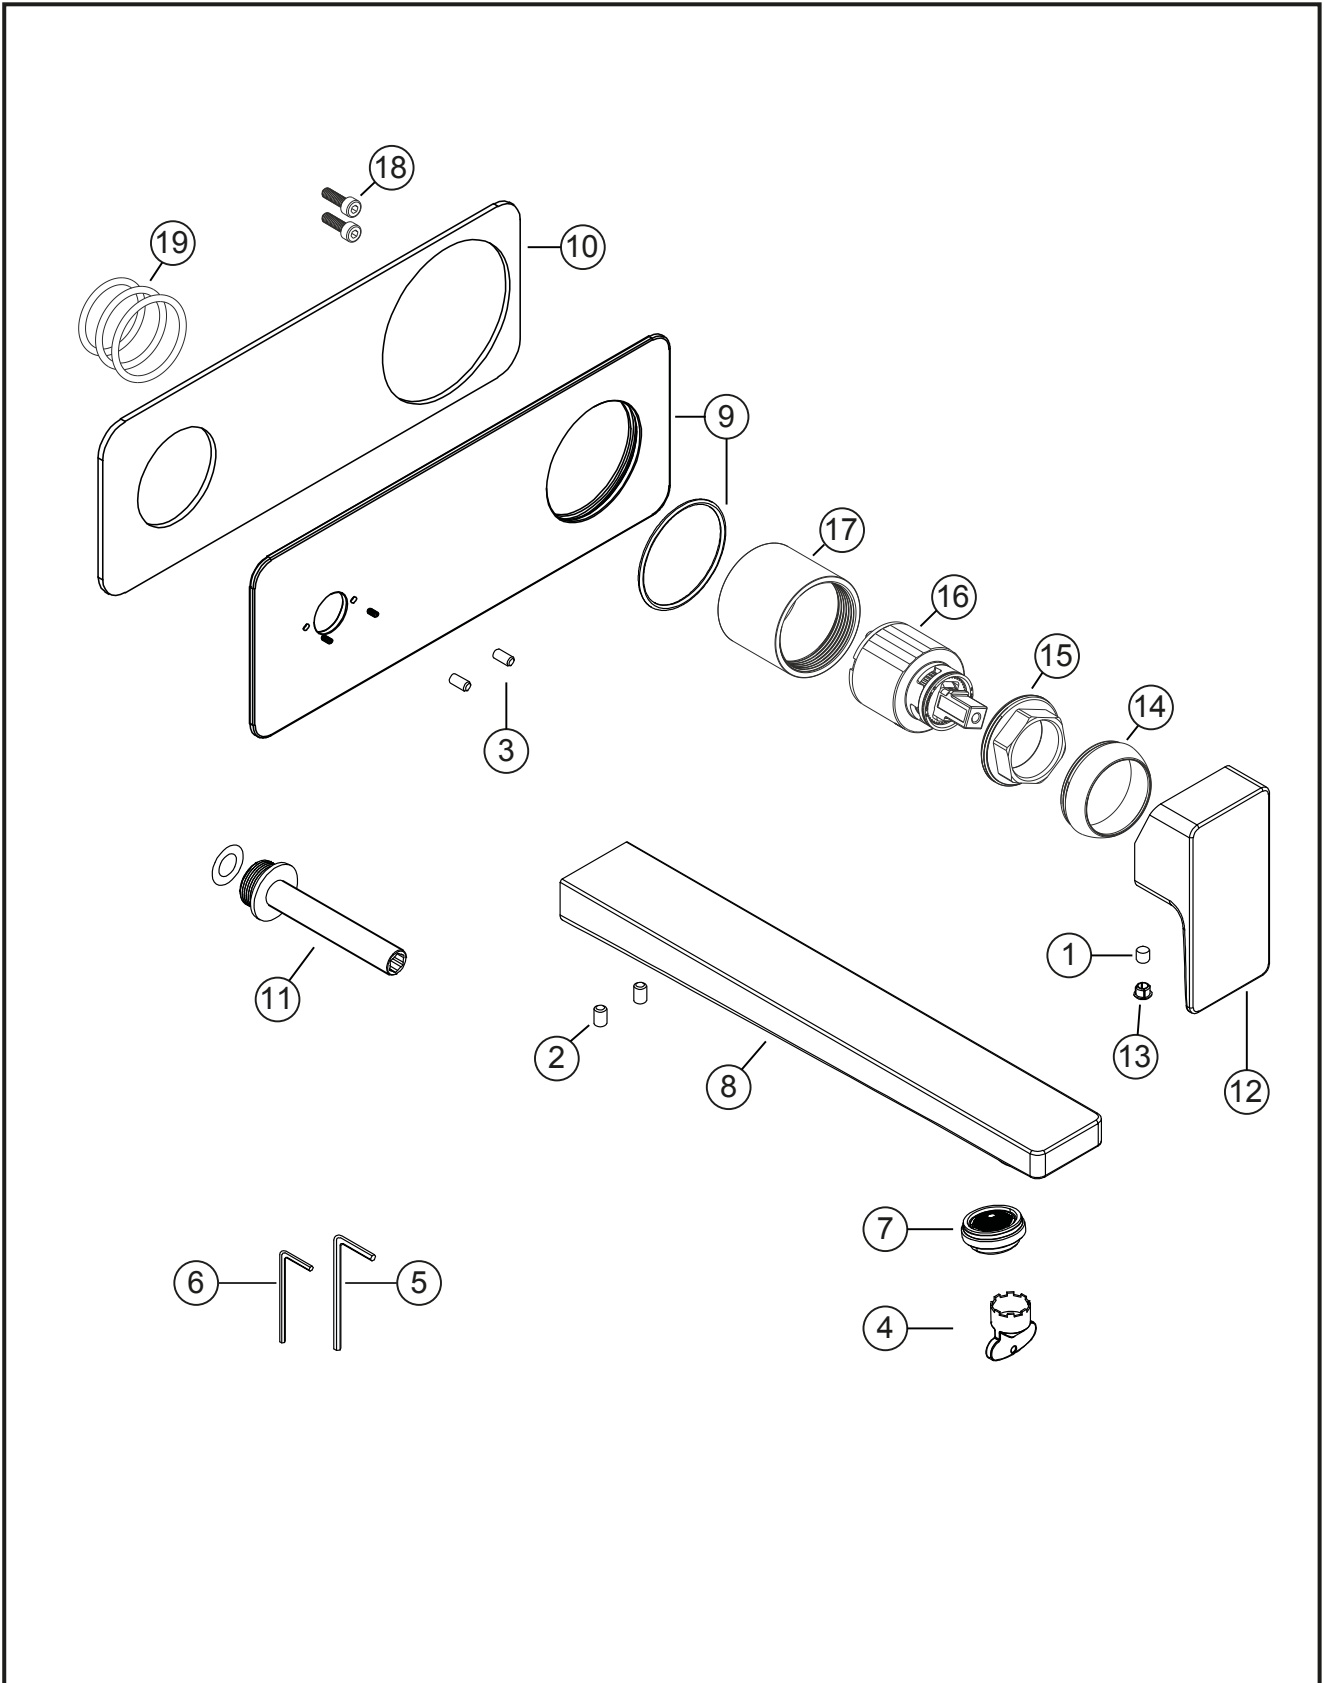

CEO

Waschtisch-Unterputzbatterie Auslauf 240 mm

Edelstahlfinish

36.220957.2.14

CEO**Waschtisch-Unterputzbatterie Auslauf 240 mm**

Edelstahlfinish

36.220957.2.14**Ersatzteilliste**

Pos.	Beschreibung	Art.-Nr.	Preisgruppe	VE
1	Inbusschraube für Hebel M5x6 (flach)	80.361383.1.09	1	1
2	Schraube für Auslaufsicherung	80.361387.1.09	1	2
3	Schraube für Auslaufsicherung Blende	80.361388.1.09	1	2
4	Perlatorschlüssel für Eco M24x1	80.365840.1.09	2	1
5	Inbusschlüssel 2,5mm	80.368005.1.09	2	1
6	Inbusschlüssel	80.368004.1.09	2	1
7	Perlator Cache Eco M24x1	80.365590.1.09	4	1
8	Wandauslauf 240 mm mit Dichtungen	80.367934.1.14	15	1
9	Armaturenblende 70 x 190 mm	80.367839.1.14	13	1
10	Dichtung für Armaturenblende, selbstklebend	80.368839.1.09	4	1
11	Montageadapter ohne Dichtungen	80.361421.1.09	6	1
12	Hebel für Wandwaschtisch, ohne Inbus/Abdeckung	80.442700.1.14	9	1
13	Plakette für Hebel	80.361380.1.14	2	1
14	Glockenkappe für Unterputz	80.569400.1.14	3	1
15	Konerring für UP-Kartusche	80.569500.1.09	2	1
16	Keramik-Kartusche	80.568600.1.09	7	1
17	Kartuschenhülse	80.569700.1.14	8	1
18	Schraubensatz	80.092041.1.09	2	1
19	Dichtungssatz	80.144350.1.09	4	1