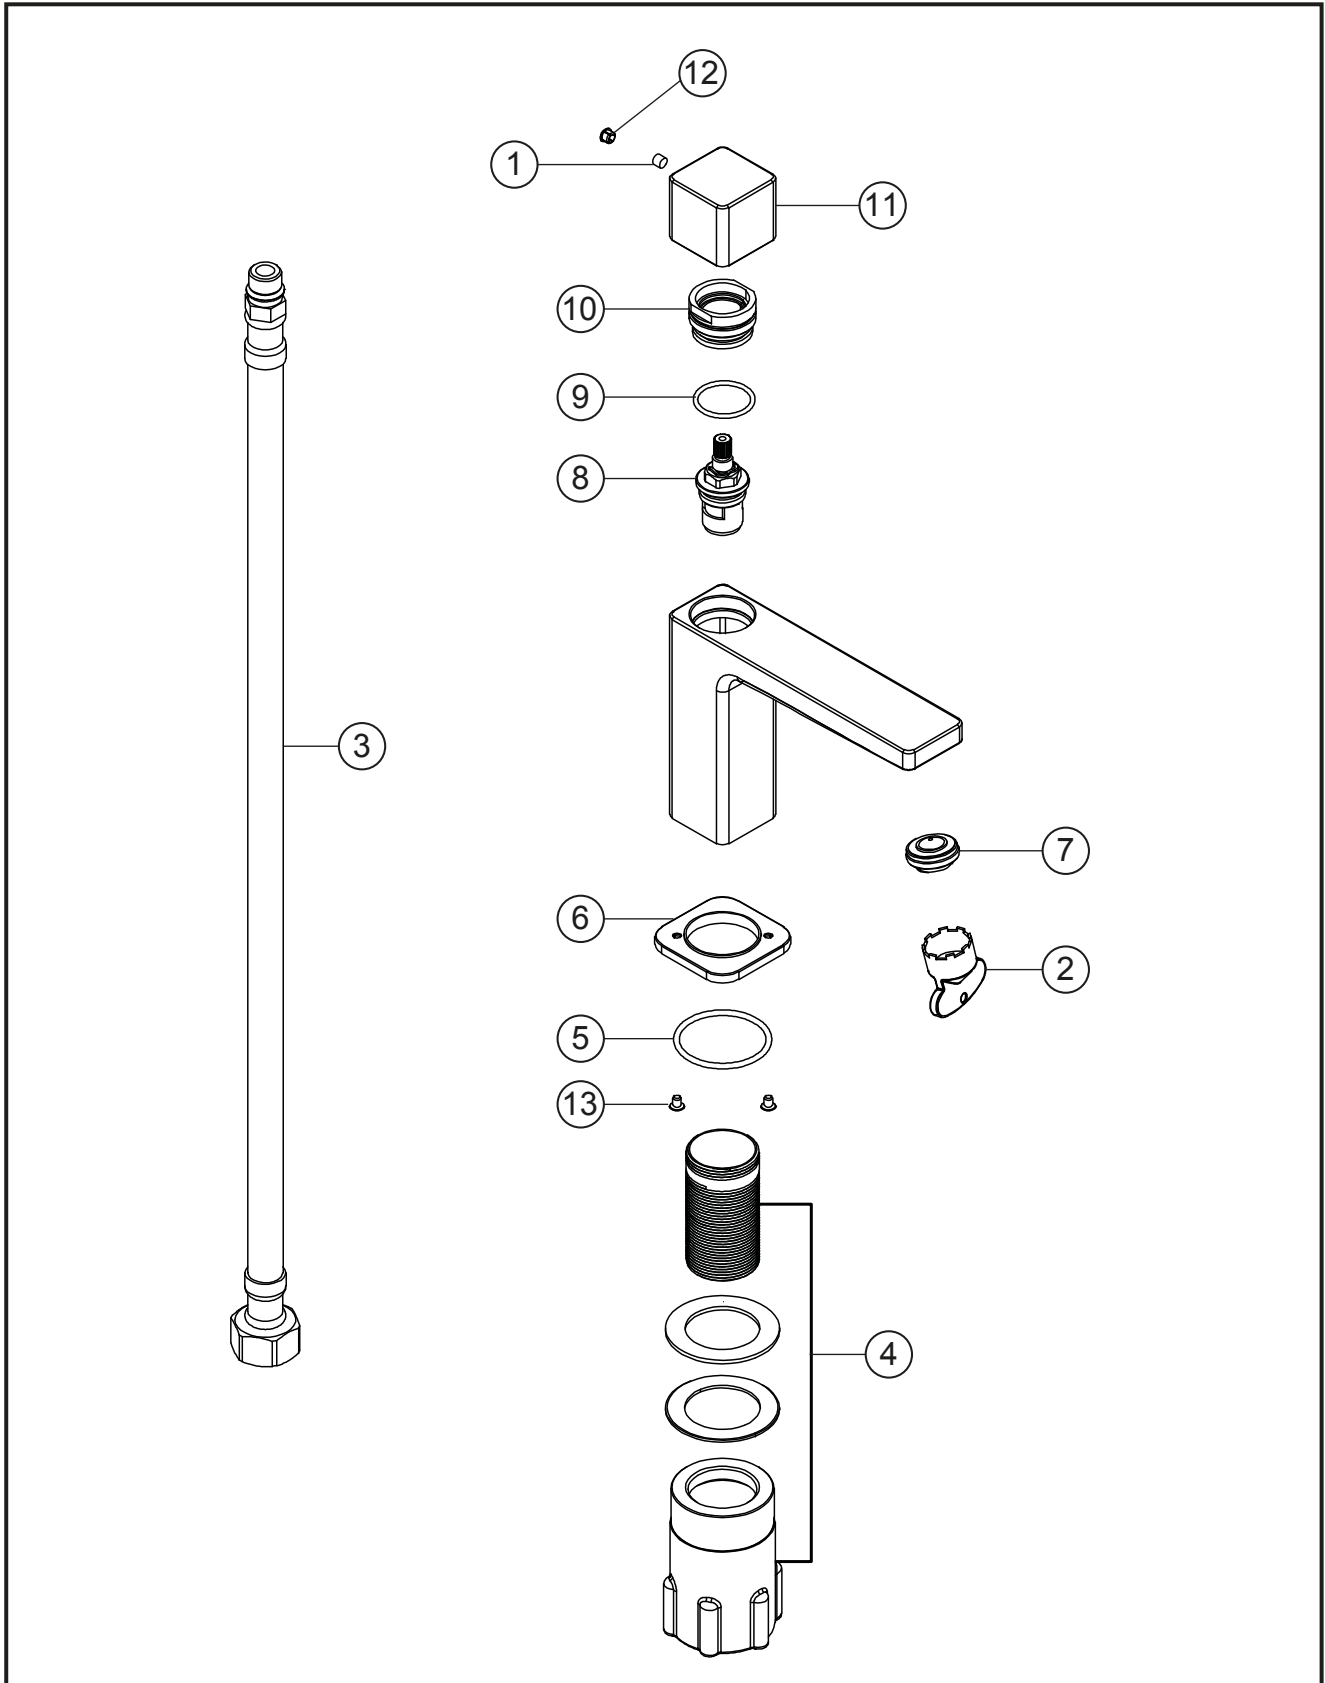

**CEO**  
**Standventil**  
chrom  
**36.295086.1.01**

**CEO**

**Standventil**

chrom

**36.295086.1.01**

### Ersatzteilliste

Pos.	Beschreibung	Art.-Nr.	Preisgruppe	VE
1	Inbusschraube für Hebel M5x6 (flach)	80.361383.1.09	1	1
2	Perlatorschlüssel für Eco M24x1	80.365840.1.09	2	1
3	Flexschlauch 10x1x500x3/8 dn 6	80.028451.1.09	5	1
4	Befestigungssatz	80.480140.1.09	4	1
5	O-Ring für Zierring (38 x 2,5)	80.362139.1.09	2	1
6	Zierring ohne Dichtung	80.362763.1.01	6	1
7	Perlator Cache Eco M24 x 1	80.365590.1.09	4	1
8	Ventiloberteil	80.361503.1.09	6	1
9	O-Ring für Standventiloberteil 19 x 2mm	80.362137.1.09	2	1
10	Konerring für Ventiloberteil	80.365005.1.09	3	1
11	Griff für Umsteller und Standventil	80.361693.1.01	8	1
12	Plakette für Hebel	80.361380.1.01	2	1
13	Schraube für Zierring M4 x 5	80.361384.1.09	1	2