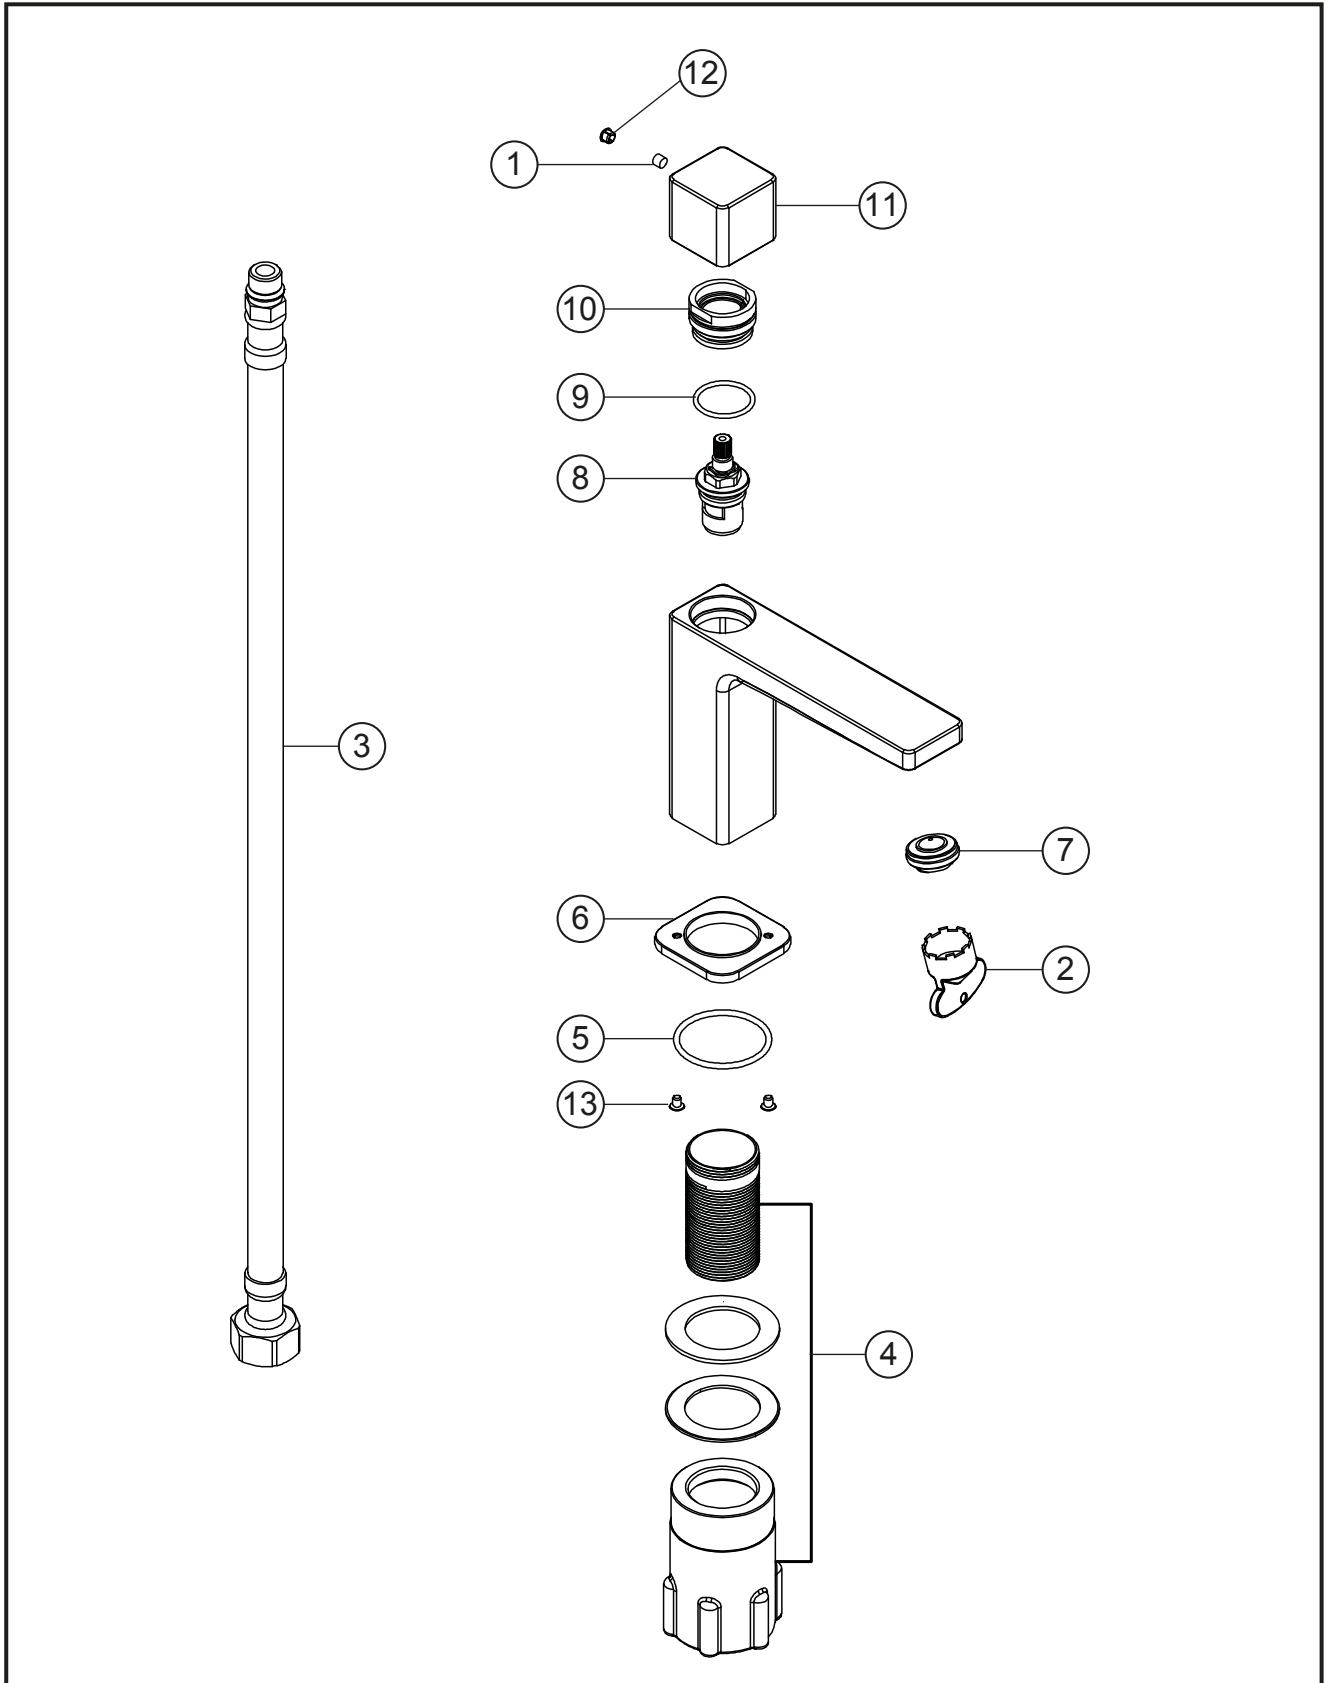

CEO
Standventil
schwarz matt
36.295086.1.12

CEO

Standventil

schwarz matt

36.295086.1.12

Ersatzteilliste

Pos.	Beschreibung	Art.-Nr.	Preisgruppe	VE
1	Inbusschraube für Hebel M5x6 (flach)	80.361383.1.09	1	1
2	Perlatorschlüssel für Eco M24x1	80.365840.1.09	2	1
3	Flexschlauch 10x1x500x3/8 dn 6	80.028451.1.09	5	1
4	Befestigungssatz	80.480140.1.09	4	1
5	O-Ring für Zierring (38 x 2,5)	80.362139.1.09	2	1
6	Zierring ohne Dichtung	80.362763.1.12	7	1
7	Perlator Cache Eco M24 x 1	80.365590.1.09	4	1
8	Ventiloberteil	80.361503.1.09	6	1
9	O-Ring für Standventiloberteil 19 x 2mm	80.362137.1.09	2	1
10	Konerring für Ventiloberteil	80.365005.1.09	3	1
11	Griff für Umsteller und Standventil	80.361693.1.12	9	1
12	Plakette für Hebel	80.361380.1.12	2	1
13	Schraube für Zierring M4 x 5	80.361384.1.09	1	2