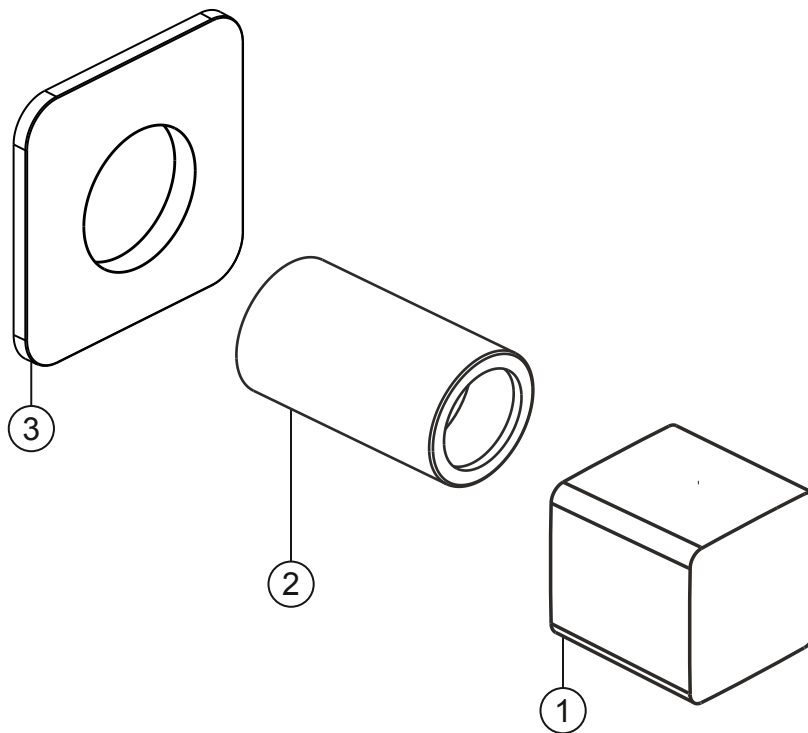

CEO

Unterputz-Ventil und 2-/3-Wege-Umsteller

Farbset schwarz matt

36.295870.1.12

CEO**Unterputz-Ventil und 2-/3-Wege-Umsteller**

Farbset schwarz matt

36.295870.1.12**Ersatzteilliste**

Pos.	Beschreibung	Art.-Nr.	Preisgruppe	VE
1	Griff	80.361693.1.12	9	1
2	Griffhülse	80.366006.1.12	5	1
3	Rosette	80.362763.2.12	7	1