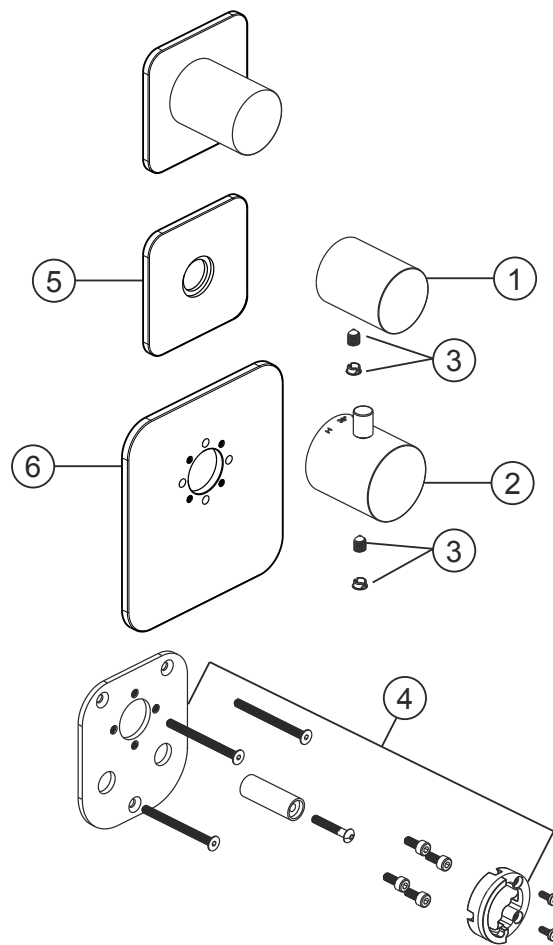

LOGIC XL 2

Universal-Thermostatmodul

Farbset Edelstahlfinish

36.522015.1.14

LOGIC XL 2**Universal-Thermostatmodul**

Farbset Edelstahlfinish

36.522015.1.14**Ersatzteilliste**

Pos.	Beschreibung	Art.-Nr.	Preisgruppe	VE
1	Absperrgriff	80.520001.1.14	9	1
2	Thermostatgriff	80.520000.1.14	11	1
3	Inbusschraube mit Abdeckung	80.138400.1.14	3	1
4	Montagesatz für Thermostatblende	80.520008.1.09	9	1
5	Ventilblende	80.520003.4.14	11	1
6	Thermostatblende	80.520002.4.14	13	1