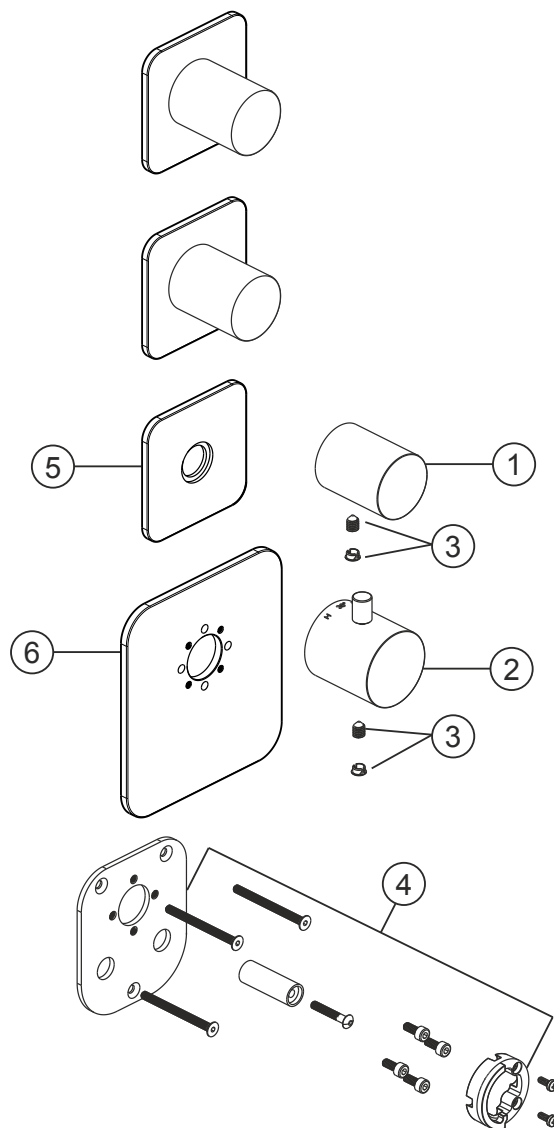

# LOGIC XL 3

## Universal-Thermostatmodul

Farbset Edelstahlfinish

36.523015.1.14

**LOGIC XL 3****Universal-Thermostatmodul**

Farbset Edelstahlfinish

**36.523015.1.14****Ersatzteilliste**

<b>Pos.</b>	<b>Beschreibung</b>	<b>Art.-Nr.</b>	<b>Preisgruppe</b>	<b>VE</b>
1	Absperrgriff	80.520001.1.14	9	1
2	Thermostatgriff	80.520000.1.14	11	1
3	Inbusschraube mit Abdeckung	80.138400.1.14	3	1
4	Montagesatz für Thermostatblende	80.520008.1.09	9	1
5	Ventilblende	80.520003.4.14	11	1
6	Thermostatblende	80.520002.4.14	13	1