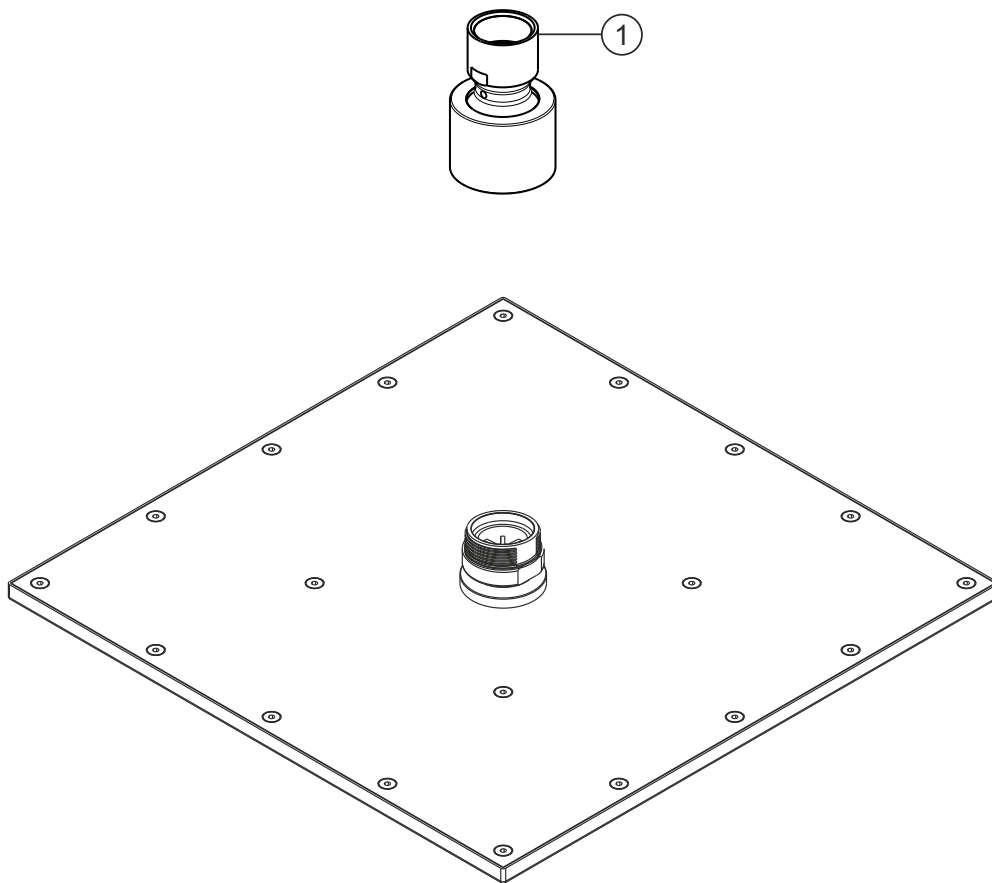

## LIVING SPA

Regenbrause 250 x 250 mm slim

Edelstahlfinish

36.600250.2.14

**LIVING SPA****Regenbrause 250 x 250 mm slim**

Edelstahlfinish

**36.600250.2.14****Ersatzteilliste**

<b>Pos.</b>	<b>Beschreibung</b>	<b>Art.-Nr.</b>	<b>Preisgruppe</b>	<b>VE</b>
1	Anschluss mit Kugelgelenk	80.943300.1.14	6	1