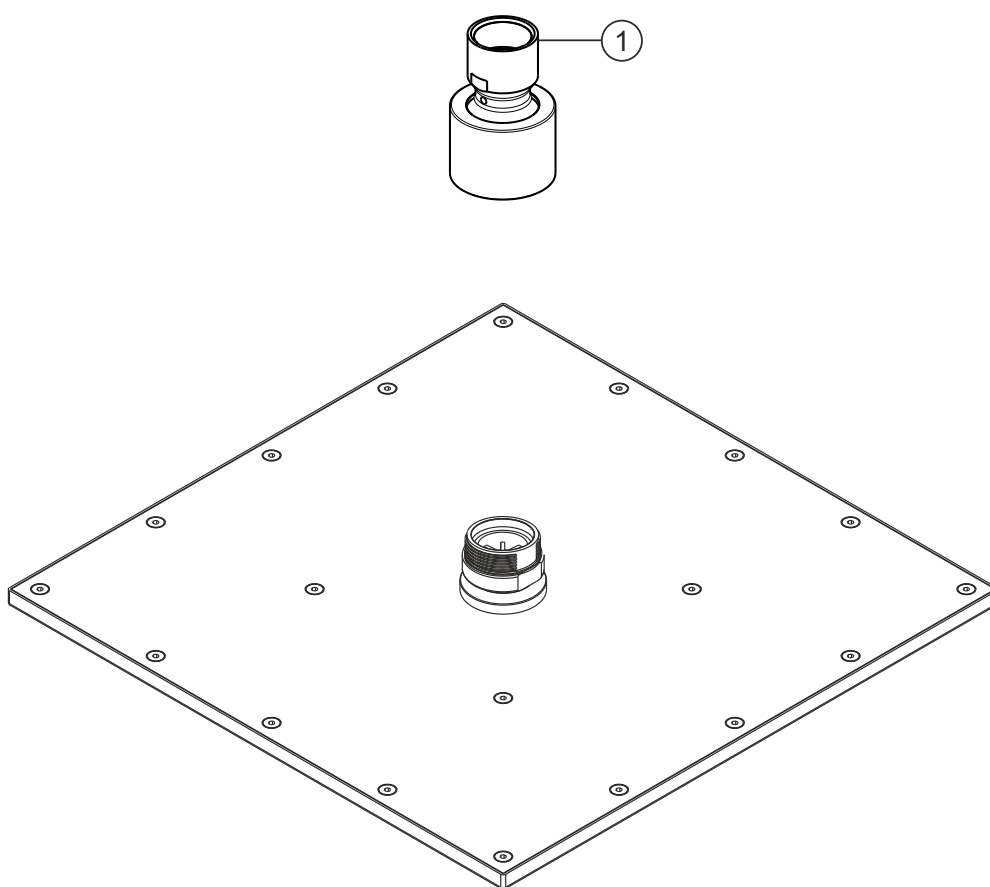

LIVING SPA

Regenbrause 300 x 300 mm slim

schwarz matt

36.600300.2.12

LIVING SPA**Regenbrause 300 x 300 mm slim**

schwarz matt

36.600300.2.12**Ersatzteilliste**

Pos.	Beschreibung	Art.-Nr.	Preisgruppe	VE
1	Anschluss mit Kugelgelenk	80.943300.1.12	6	1