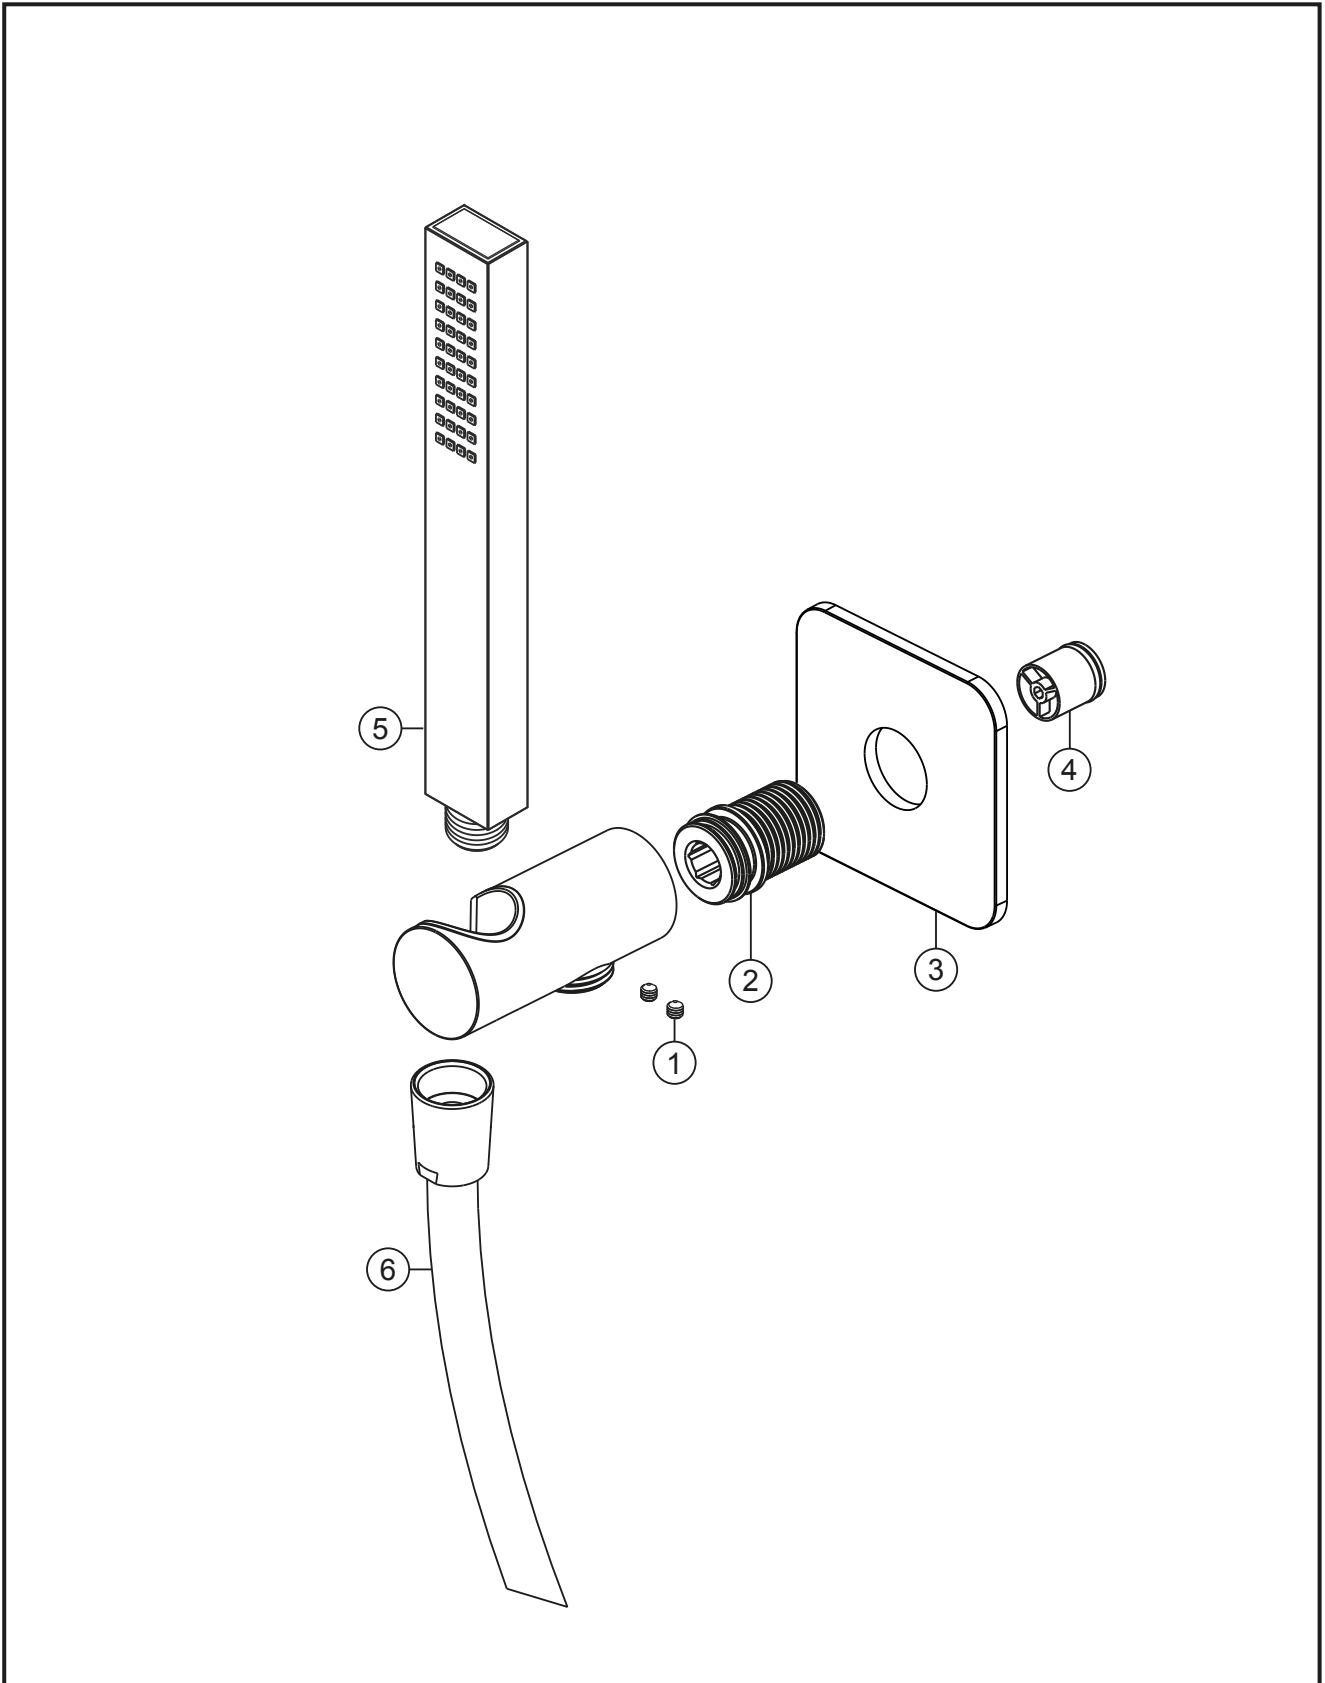

**LIVING SPA**

**Wannenset seven soft**

chrom

36.630422.1.01

**LIVING SPA****Wannenset seven soft**

chrom

**36.630422.1.01****Ersatzteilliste**

<b>Pos.</b>	<b>Beschreibung</b>	<b>Art.-Nr.</b>	<b>Preisgruppe</b>	<b>VE</b>
1	Madenschraube M4x4	80.029010.1.09	2	1
2	Gewindestutzen	80.032058.1.09	5	1
3	Rosette 70 mm	80.073045.1.01	8	1
4	Rückflussverhinderer	80.091003.1.09	2	1
5	Stabhandbrause eckig	11.677500.1.01	s. Gesamtpreisliste	1
6	Brauseschlauch 1500 mm	11.935300.1.01	s. Gesamtpreisliste	1