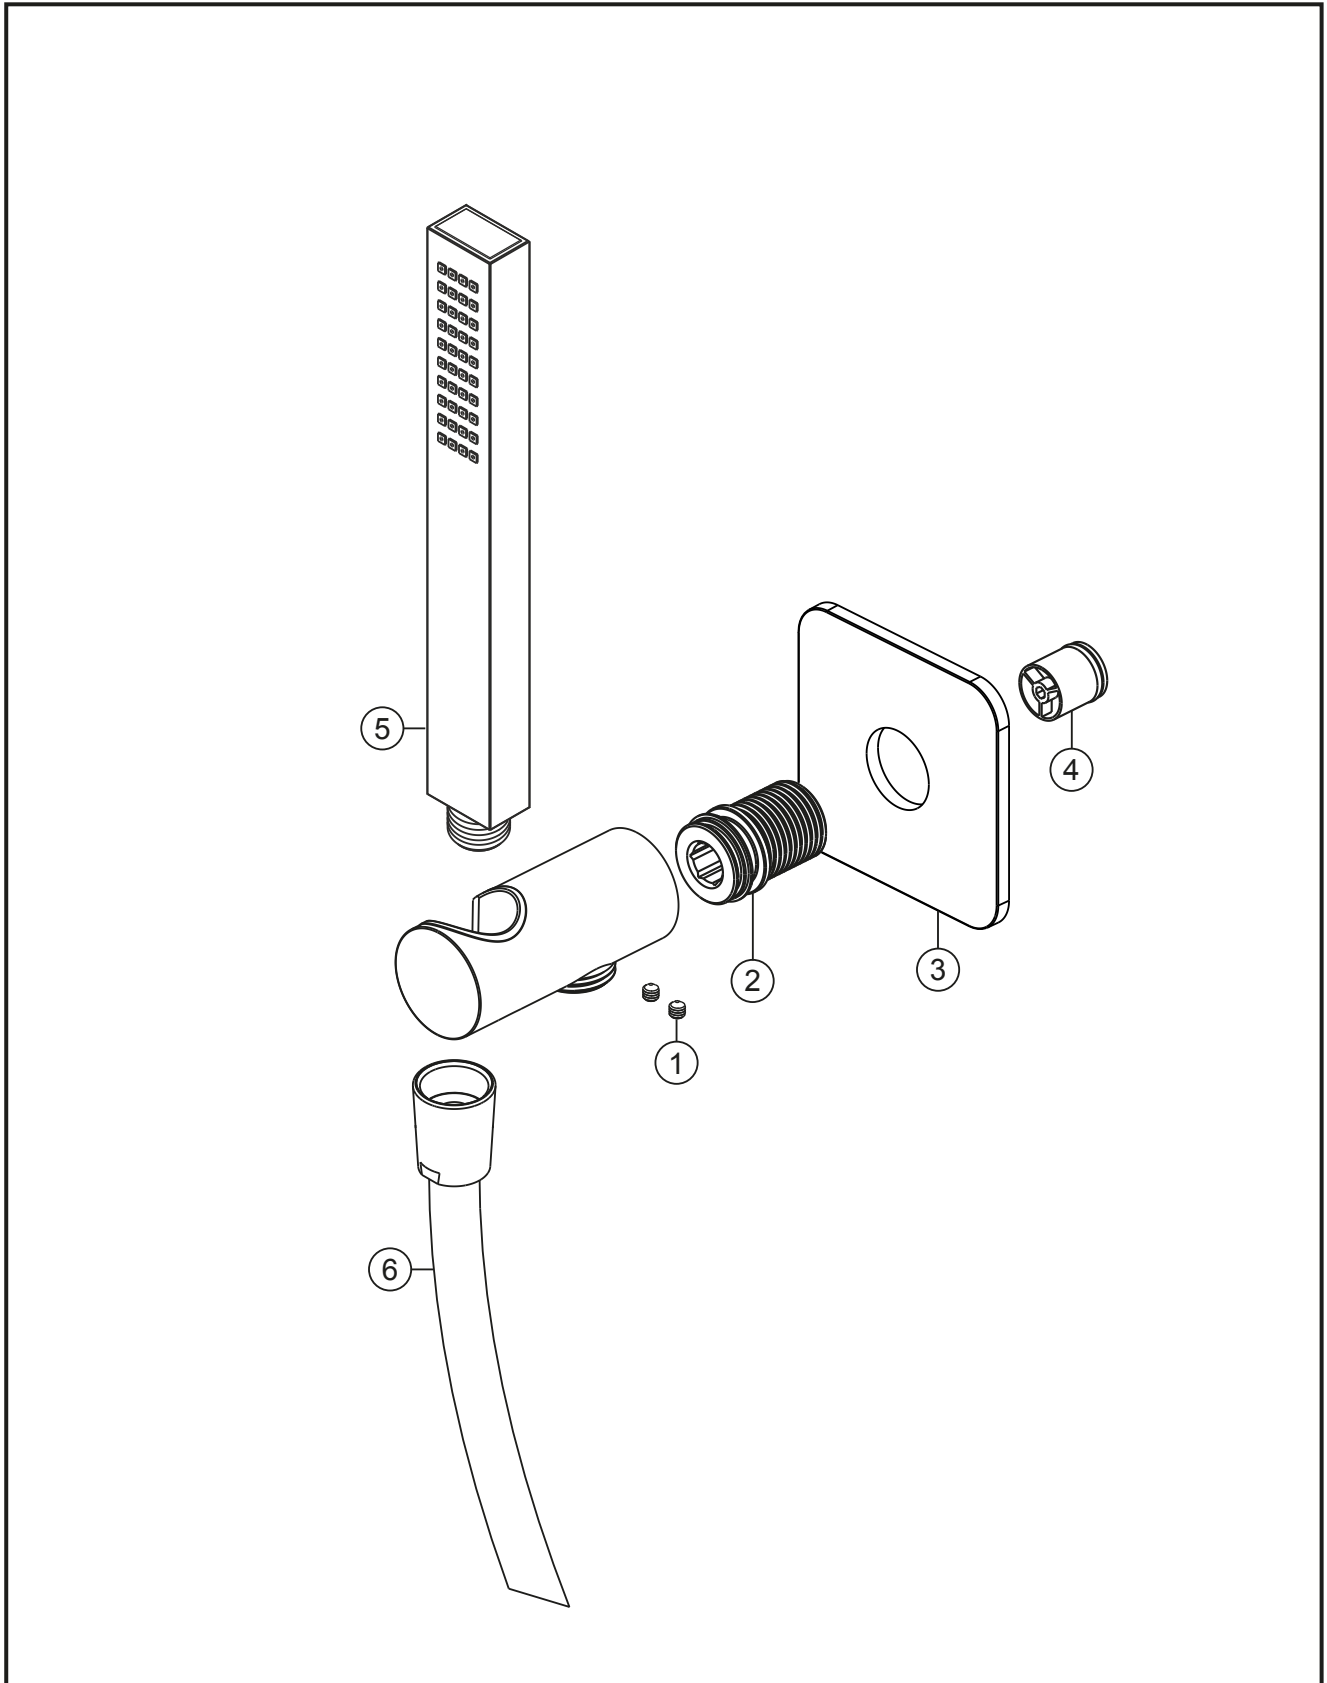

LIVING SPA

Wannenset seven soft

schwarz matt

36.630422.1.12

LIVING SPA**Wannenset seven soft**

schwarz matt

36.630422.1.12**Ersatzteilliste**

Pos.	Beschreibung	Art.-Nr.	Preisgruppe	VE
1	Madenschraube M4x4	80.029010.1.09	2	1
2	Gewindestutzen	80.032058.1.09	5	1
3	Rosette 70 mm	80.073045.1.12	9	1
4	Rückflussverhinderer	80.091003.1.09	2	1
5	Stabhandbrause eckig	36.677500.1.12	s. Gesamtpreisliste	1
6	Brauseschlauch 1500 mm	23.935300.1.12	s. Gesamtpreisliste	1