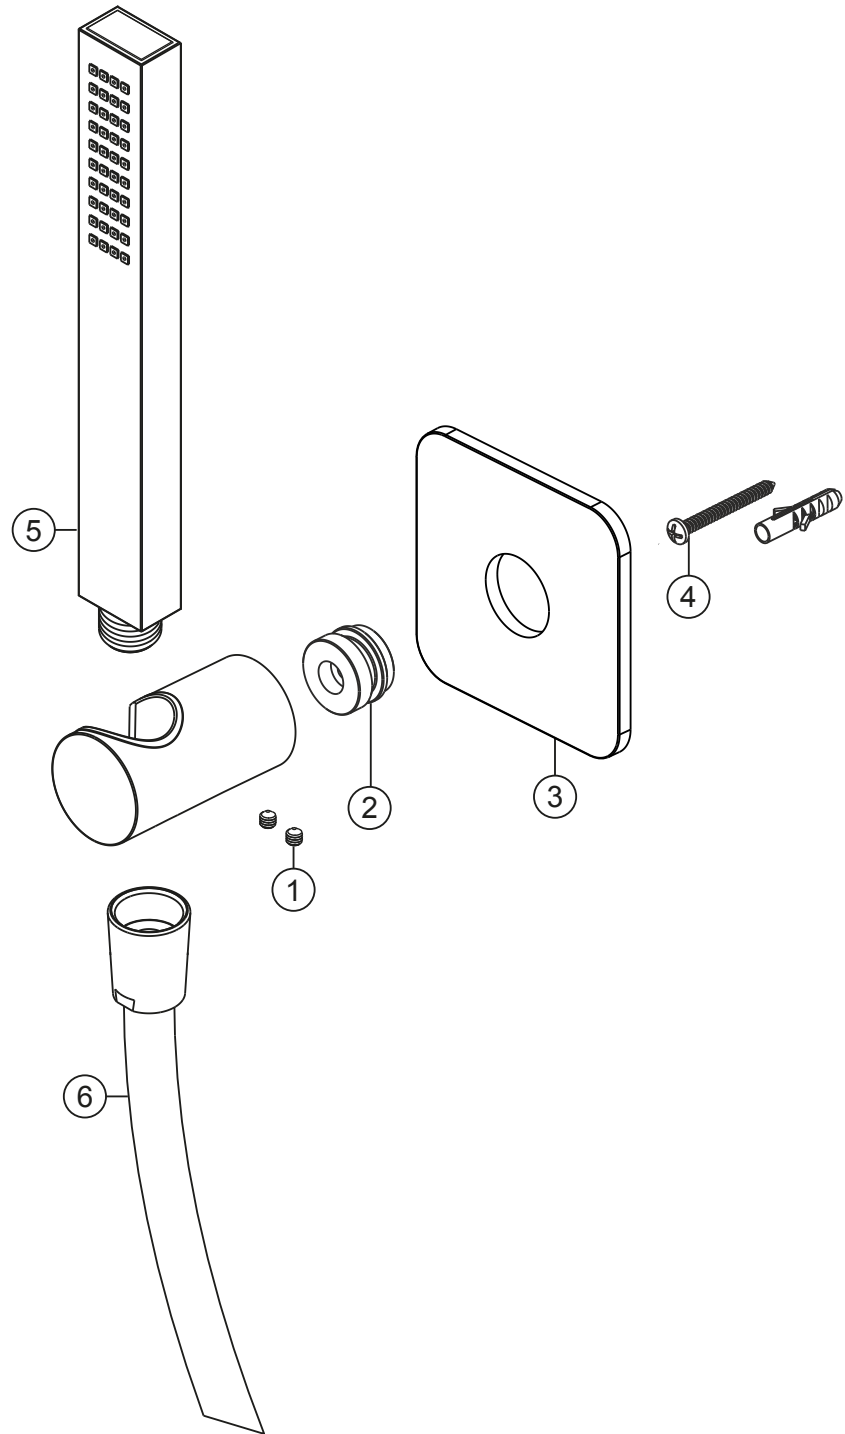

**LIVING SPA**

**Wannenset seven soft**

chrom

**36.630423.1.01**

**LIVING SPA****Wannenset seven soft**

chrom

**36.630423.1.01****Ersatzteilliste**

<b>Pos.</b>	<b>Beschreibung</b>	<b>Art.-Nr.</b>	<b>Preisgruppe</b>	<b>VE</b>
1	Madenschraube M4x4	80.029010.1.09	2	1
2	Gewindestutzen	80.032058.1.09	5	1
3	Rosette 70 mm	80.073045.1.01	8	1
4	Befestigung	80.075001.1.09	3	1
5	Stabhandbrause eckig	11.677500.1.01	s. Gesamtpreisliste	1
6	Brauseschlauch 1500 mm	11.935300.1.01	s. Gesamtpreisliste	1