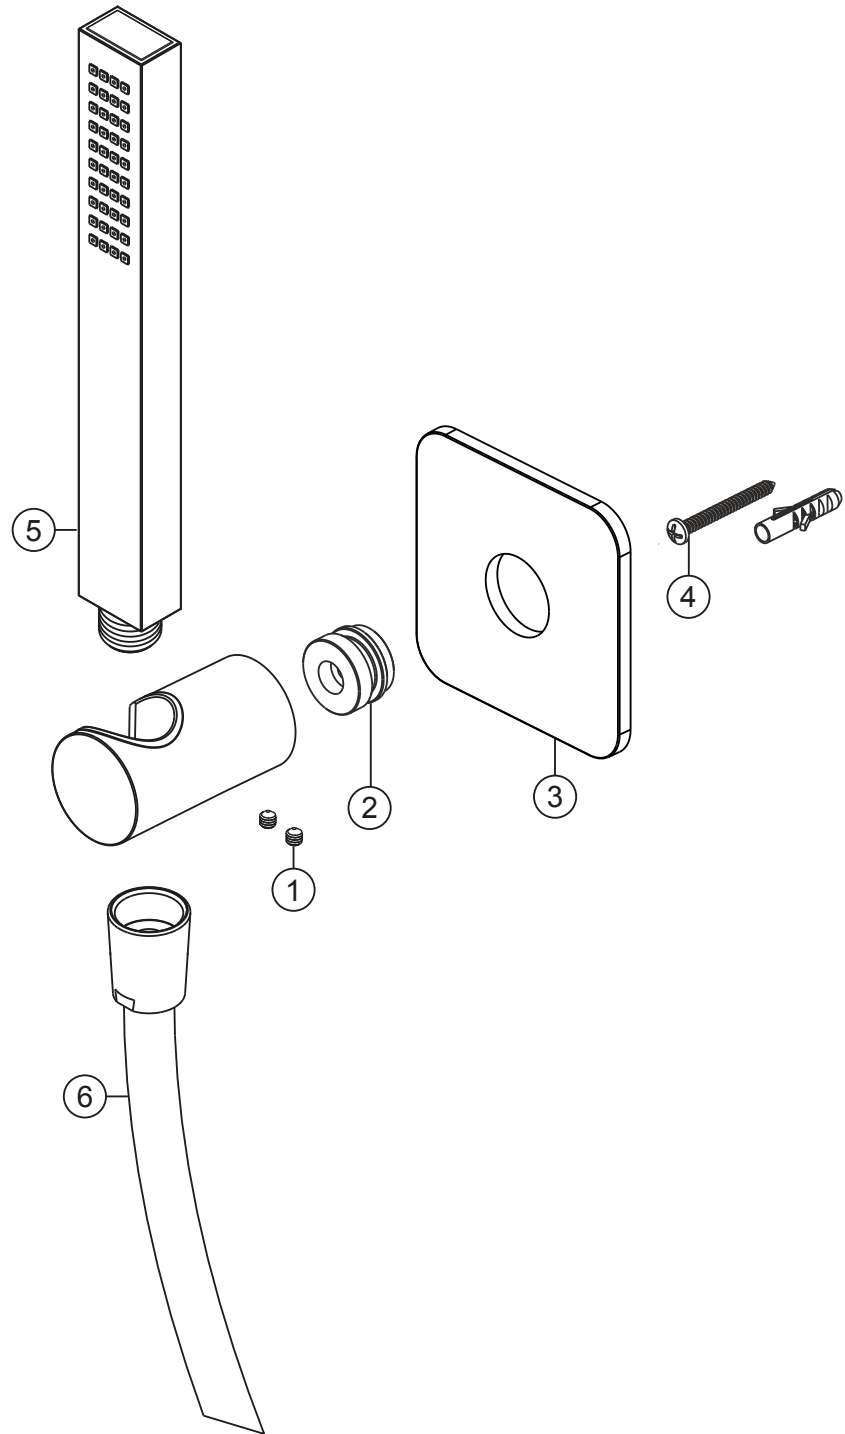

LIVING SPA

Wannenset seven soft

schwarz matt

36.630423.1.12

LIVING SPA**Wannenset seven soft**

schwarz matt

36.630423.1.12**Ersatzteilliste**

Pos.	Beschreibung	Art.-Nr.	Preisgruppe	VE
1	Madenschraube M4x4	80.029010.1.09	2	1
2	Gewindestutzen	80.032058.1.09	5	1
3	Rosette 70 mm	80.073045.1.12	9	1
4	Befestigung	80.075001.1.09	3	1
5	Stabhandbrause eckig	36.677500.1.12	s. Gesamtpreisliste	1
6	Brauseschlauch 1500 mm	23.935300.1.12	s. Gesamtpreisliste	1