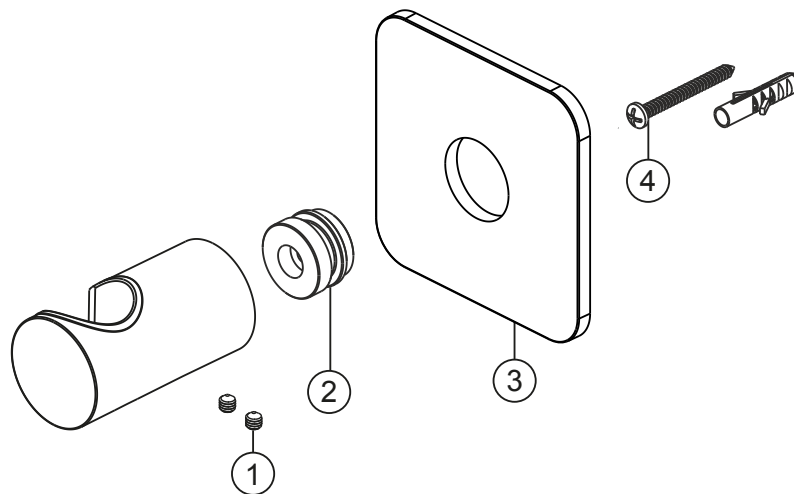

LIVING SPA

Wandhalter seven soft

chrom

36.646300.1.01

LIVING SPA**Wandhalter seven soft**

chrom

36.646300.1.01**Ersatzteilliste**

Pos.	Beschreibung	Art.-Nr.	Preisgruppe	VE
1	Madenschraube M4x4	80.029010.1.09	2	1
2	Gewindestutzen	80.032058.1.09	6	1
3	Rosette 70 mm	80.073045.1.01	8	1
4	Befestigung	80.075001.1.09	3	1