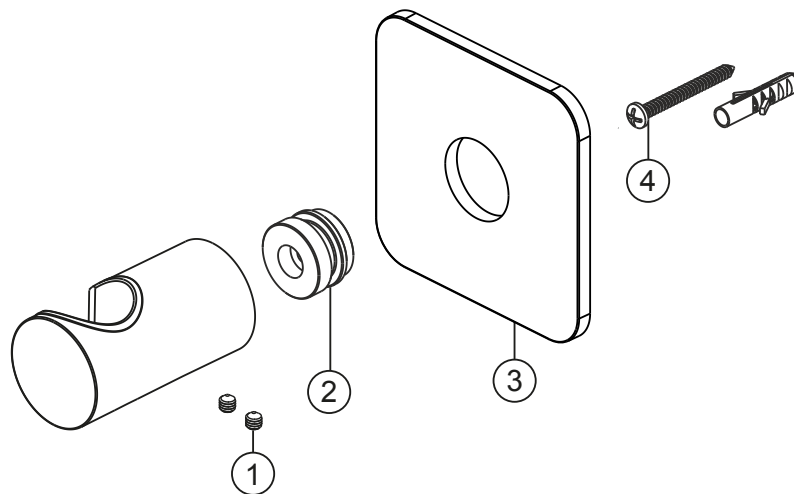

**LIVING SPA**

**Wandhalter seven soft**

schwarz matt

**36.646300.1.12**

**LIVING SPA****Wandhalter seven soft**

schwarz matt

**36.646300.1.12****Ersatzteilliste**

<b>Pos.</b>	<b>Beschreibung</b>	<b>Art.-Nr.</b>	<b>Preisgruppe</b>	<b>VE</b>
1	Madenschraube M4x4	80.029010.1.09	2	1
2	Gewindestutzen	80.032058.1.09	6	1
3	Rosette 70 mm	80.073045.1.12	9	1
4	Befestigung	80.075001.1.09	3	1