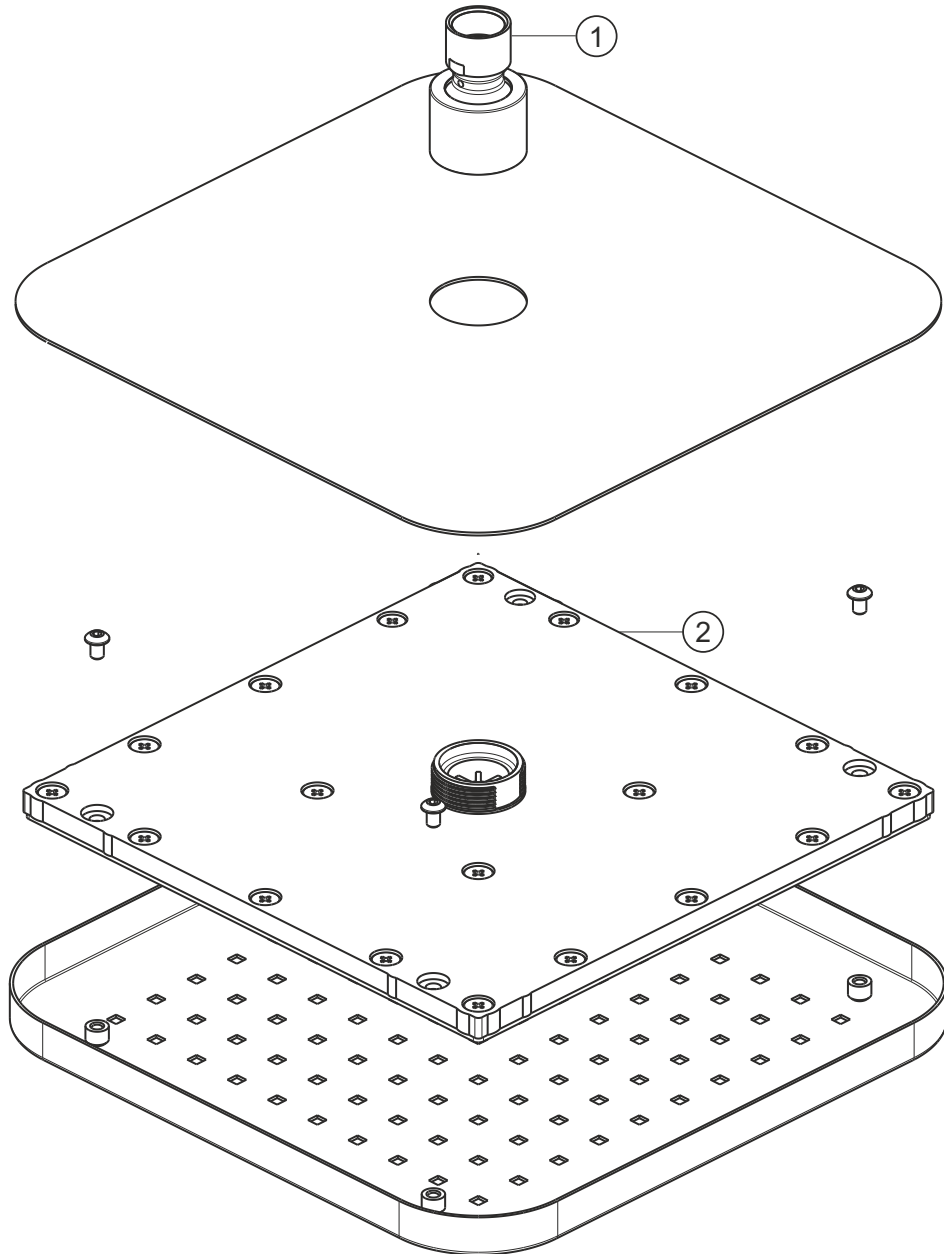

LIVING SPA

Regenbrause 220 x 220 mm soft

chrom

36.672200.1.01

LIVING SPA**Regenbrause 220 x 220 mm soft**

chrom

36.672200.1.01**Ersatzteilliste**

Pos.	Beschreibung	Art.-Nr.	Preisgruppe	VE
1	Anschluss mit Kugelgelenk	80.099007.1.01	5	1
2	Regenkartusche	80.055031.1.09	11	1