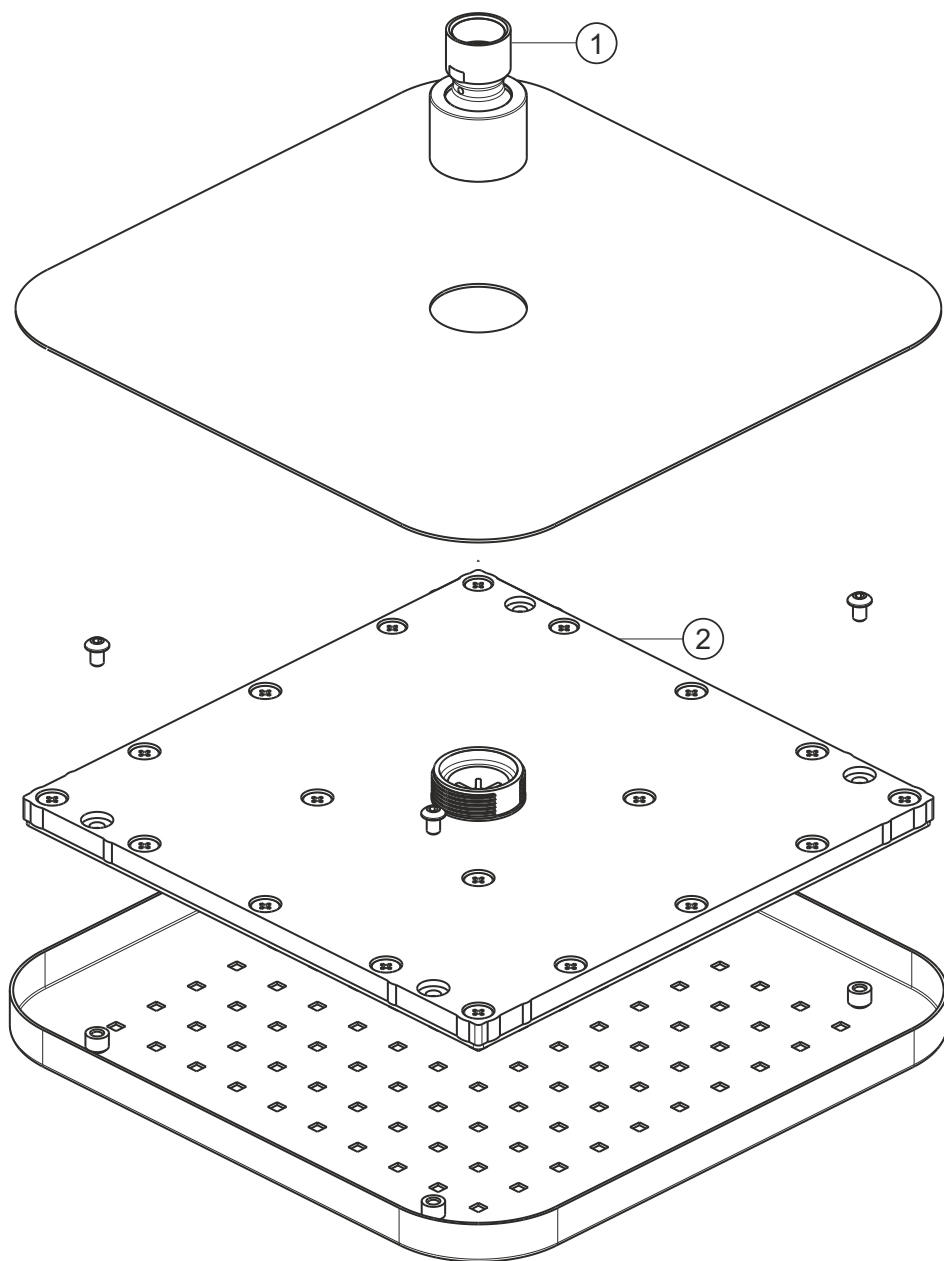

LIVING SPA

Regenbrause 220 x 220 mm soft

schwarz matt

36.672200.1.12

LIVING SPA**Regenbrause 220 x 220 mm soft**

schwarz matt

36.672200.1.12**Ersatzteilliste**

Pos.	Beschreibung	Art.-Nr.	Preisgruppe	VE
1	Anschluss mit Kugelgelenk	80.099007.1.12	6	1
2	Regenkartusche	80.055031.1.09	11	1