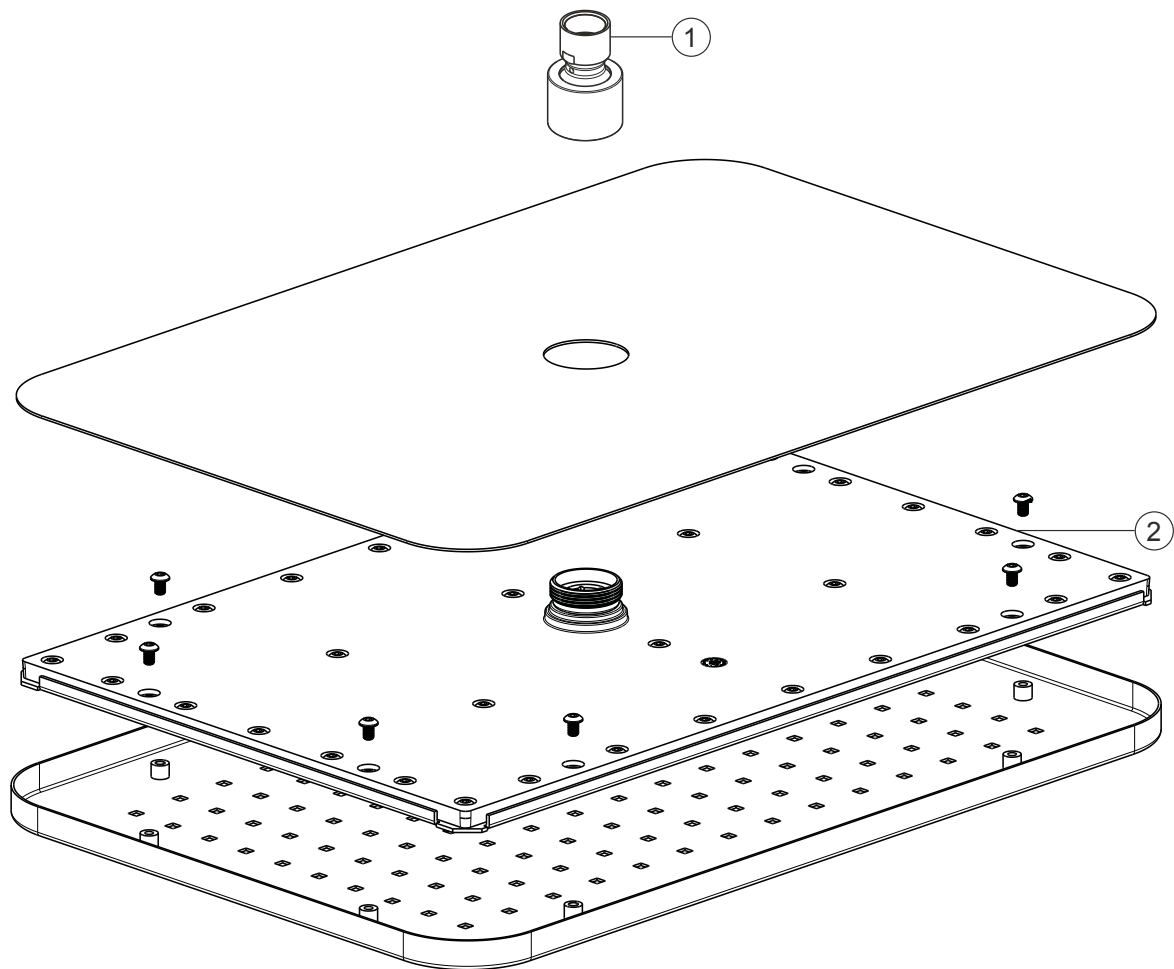

LIVING SPA

Regenbrause 270 x 420 mm soft

chrom

36.672740.1.01

LIVING SPA**Regenbrause 270 x 420 mm soft**

chrom

36.672740.1.01**Ersatzteilliste**

Pos.	Beschreibung	Art.-Nr.	Preisgruppe	VE
1	Anschluss mit Kugelgelenk	80.099007.1.01	5	1
2	Regenkartusche	80.055028.1.09	16	1