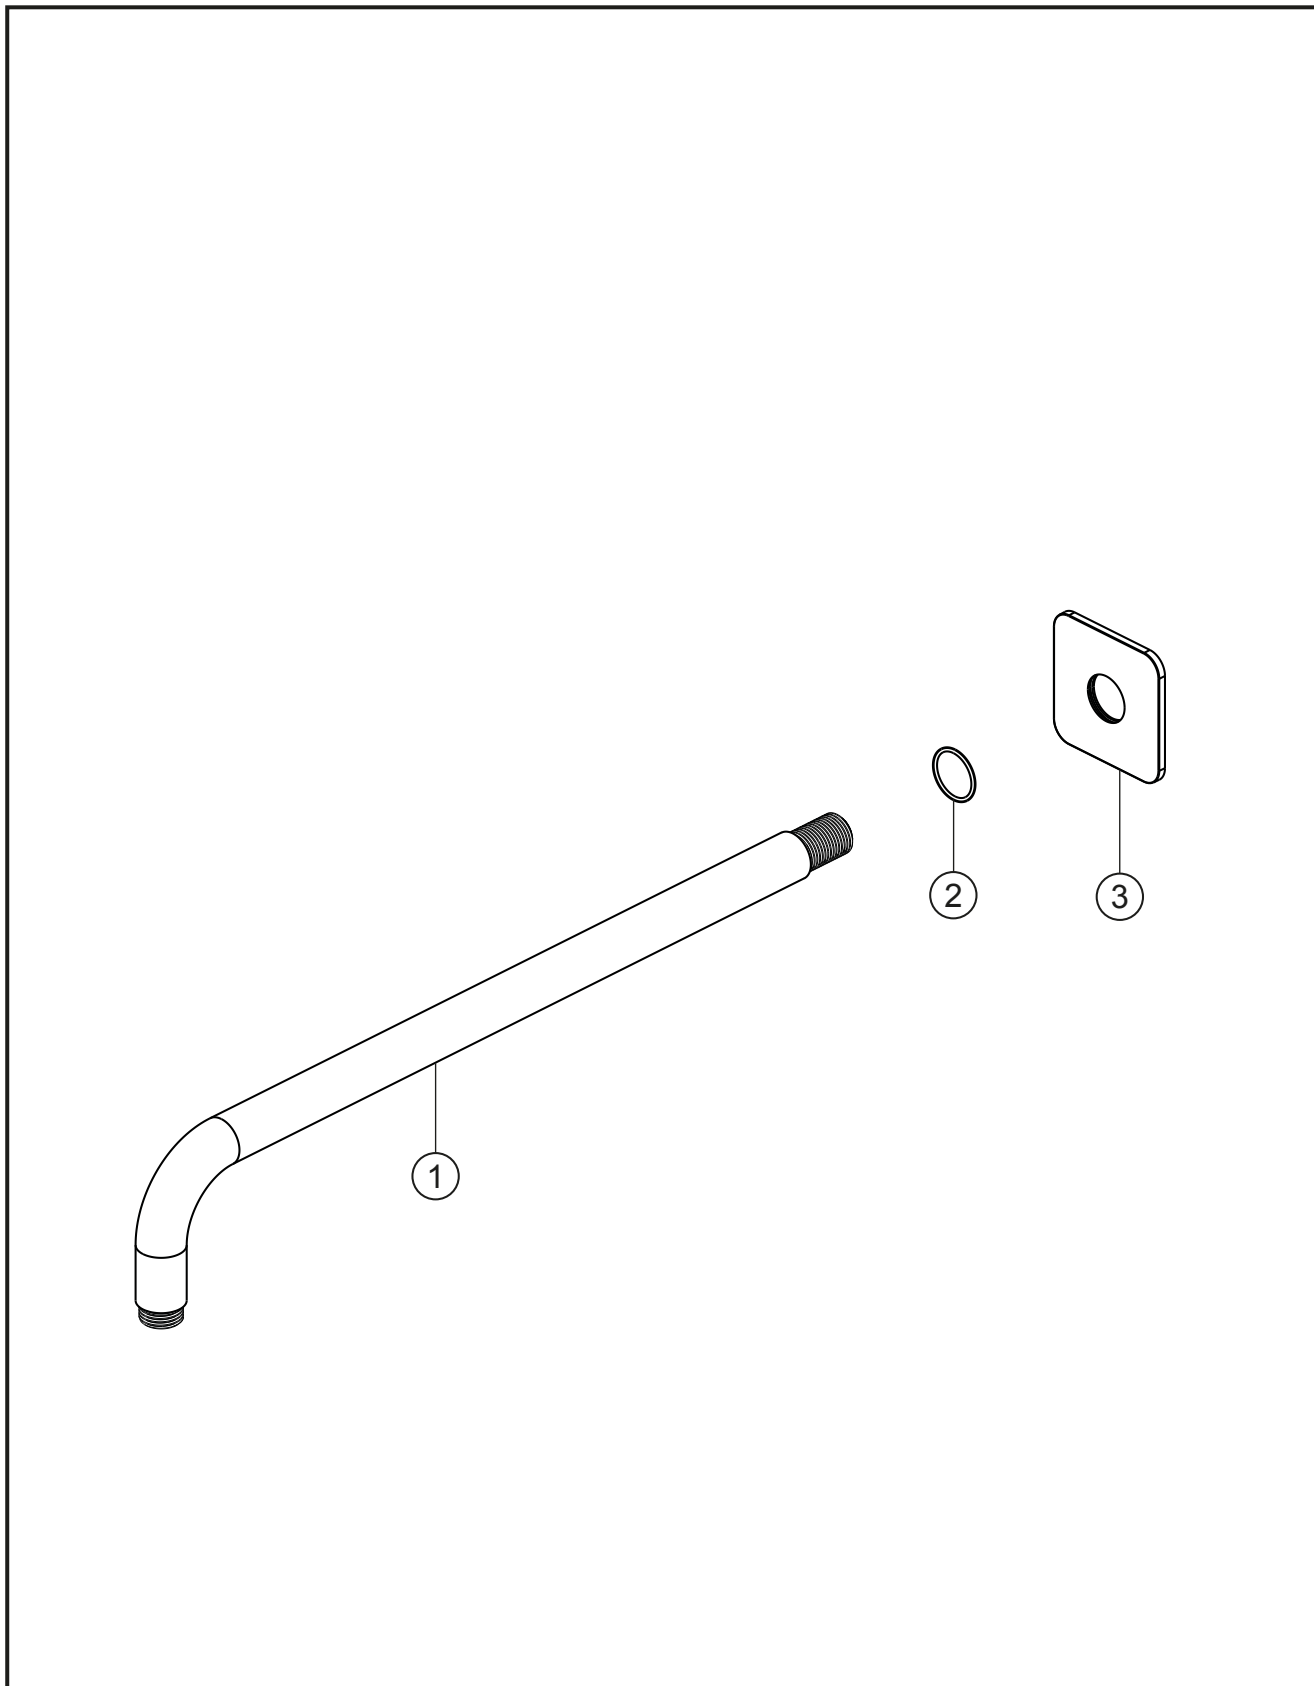

LIVING SPA
Wandarm 420 mm
chrom
36.684200.1.01

LIVING SPA
Wandarm 420 mm
chrom
36.684200.1.01

Ersatzteilliste

Pos.	Beschreibung	Art.-Nr.	Preisgruppe	VE
1	Wandarm ohne Zubehör	80.021102.1.01	12	1
2	O-Ring	80.140011.1.09	1	1
3	Rosette 70 mm	80.073044.1.01	8	1