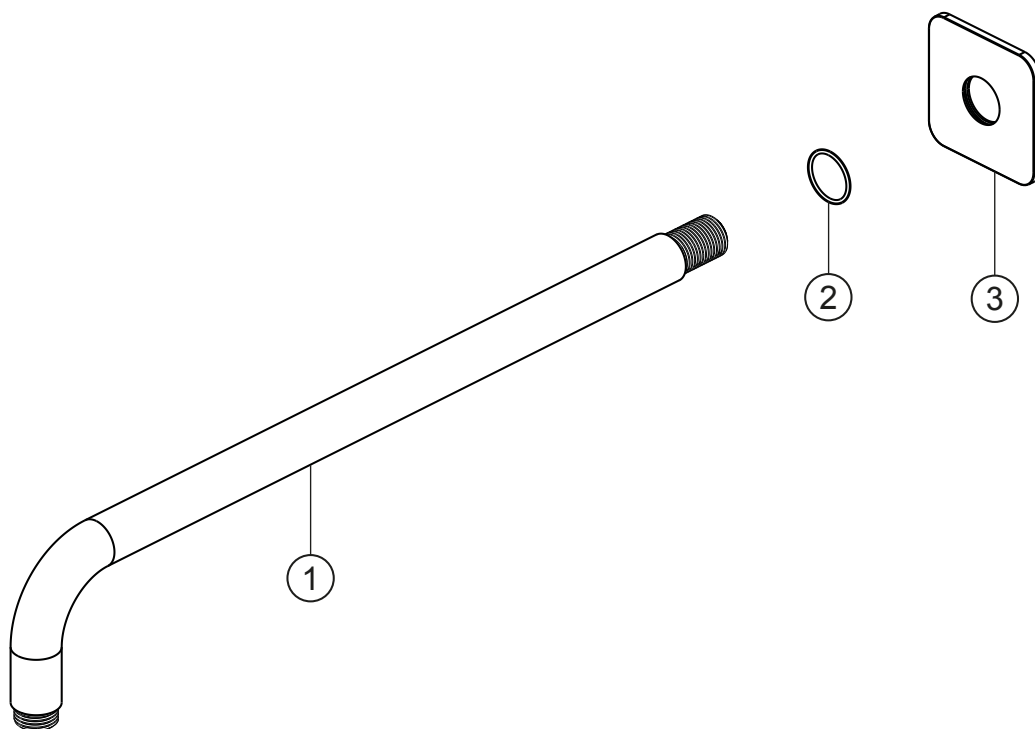

**LIVING SPA**

**Wandarm 420 mm**

schwarz matt

**36.684200.1.12**

**LIVING SPA****Wandarm 420 mm**

schwarz matt

**36.684200.1.12****Ersatzteilliste**

<b>Pos.</b>	<b>Beschreibung</b>	<b>Art.-Nr.</b>	<b>Preisgruppe</b>	<b>VE</b>
1	Wandarm ohne Zubehör	80.021102.1.12	13	1
2	O-Ring	80.140011.1.09	1	1
3	Rosette 70 mm	80.073044.1.12	9	1