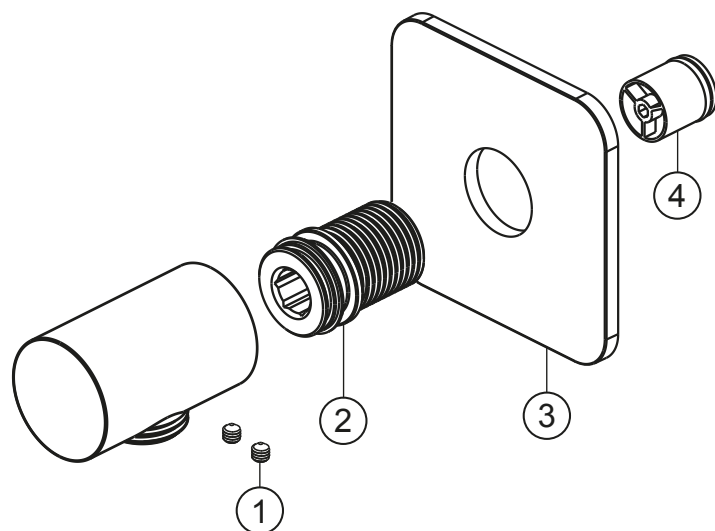

CEO

Anschlussbogen seven soft

chrom

36.685600.1.01

CEO

Anschlussbogen seven soft

chrom

36.685600.1.01

Ersatzteilliste

Pos.	Beschreibung	Art.-Nr.	Preisgruppe	VE
1	Madenschraube M4x4	80.029010.1.09	2	1
2	Gewindestutzen	80.032058.1.09	5	1
3	Rosette 70 mm	80.073045.1.01	8	1
4	Rückflussverhinderer	80.091003.1.09	2	1