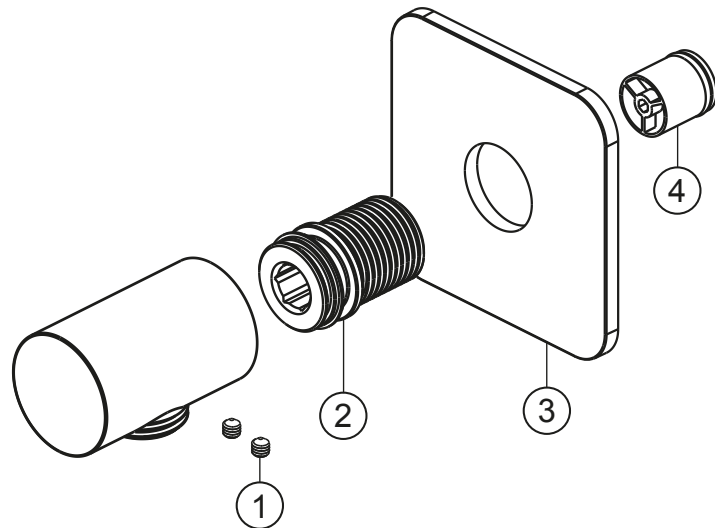

CEO

Anschlussbogen seven soft

schwarz matt

36.685600.1.12

CEO

Anschlussbogen seven soft

schwarz matt

36.685600.1.12

Ersatzteilliste

Pos.	Beschreibung	Art.-Nr.	Preisgruppe	VE
1	Madenschraube M4x4	80.029010.1.09	2	1
2	Gewindestutzen	80.032058.1.09	6	1
3	Rosette 70 mm	80.073045.1.12	9	1
4	Rückflussverhinderer	80.091003.1.09	2	1