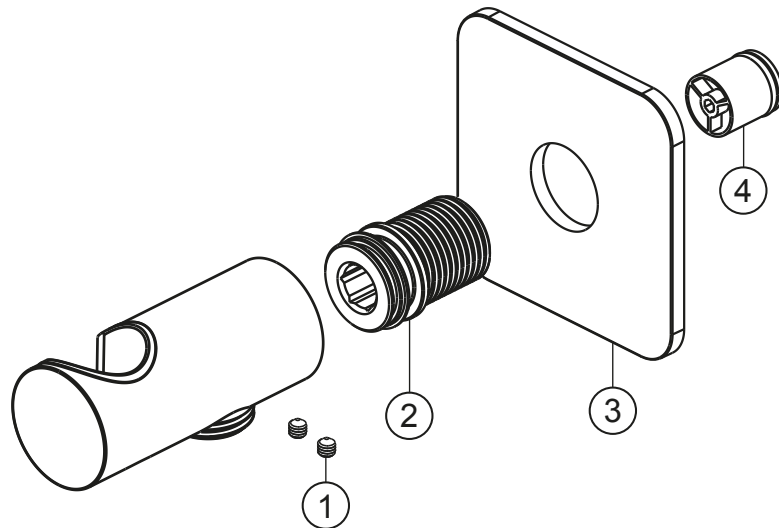

CEO

Anschlussbogen seven soft

chrom

36.685700.1.01

CEO

Anschlussbogen seven soft

chrom

36.685700.1.01

Ersatzteilliste

Pos.	Beschreibung	Art.-Nr.	Preisgruppe	VE
1	Madenschraube M4x4	80.029010.1.09	2	1
2	Gewindestutzen	80.032058.1.09	5	1
3	Rosette 70 mm	80.073045.1.01	8	1
4	Befestigung	80.075001.1.09	3	1