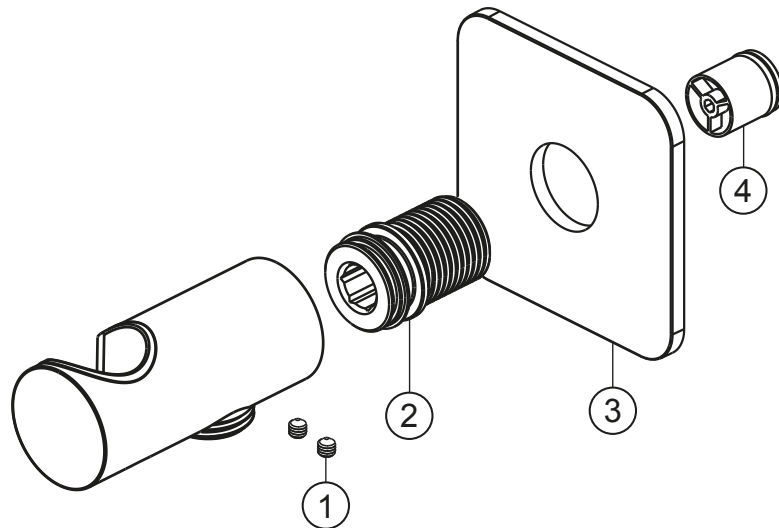

**CEO**

**Anschlussbogen seven soft**

schwarz matt

**36.685700.1.12**

**CEO**

**Anschlussbogen seven soft**

schwarz matt

**36.685700.1.12**

**Ersatzteilliste**

<b>Pos.</b>	<b>Beschreibung</b>	<b>Art.-Nr.</b>	<b>Preisgruppe</b>	<b>VE</b>
1	Madenschraube M4x4	80.029010.1.09	2	1
2	Gewindestutzen	80.032058.1.09	5	1
3	Rosette 70 mm	80.073045.1.12	9	1
4	Befestigung	80.075001.1.09	3	1