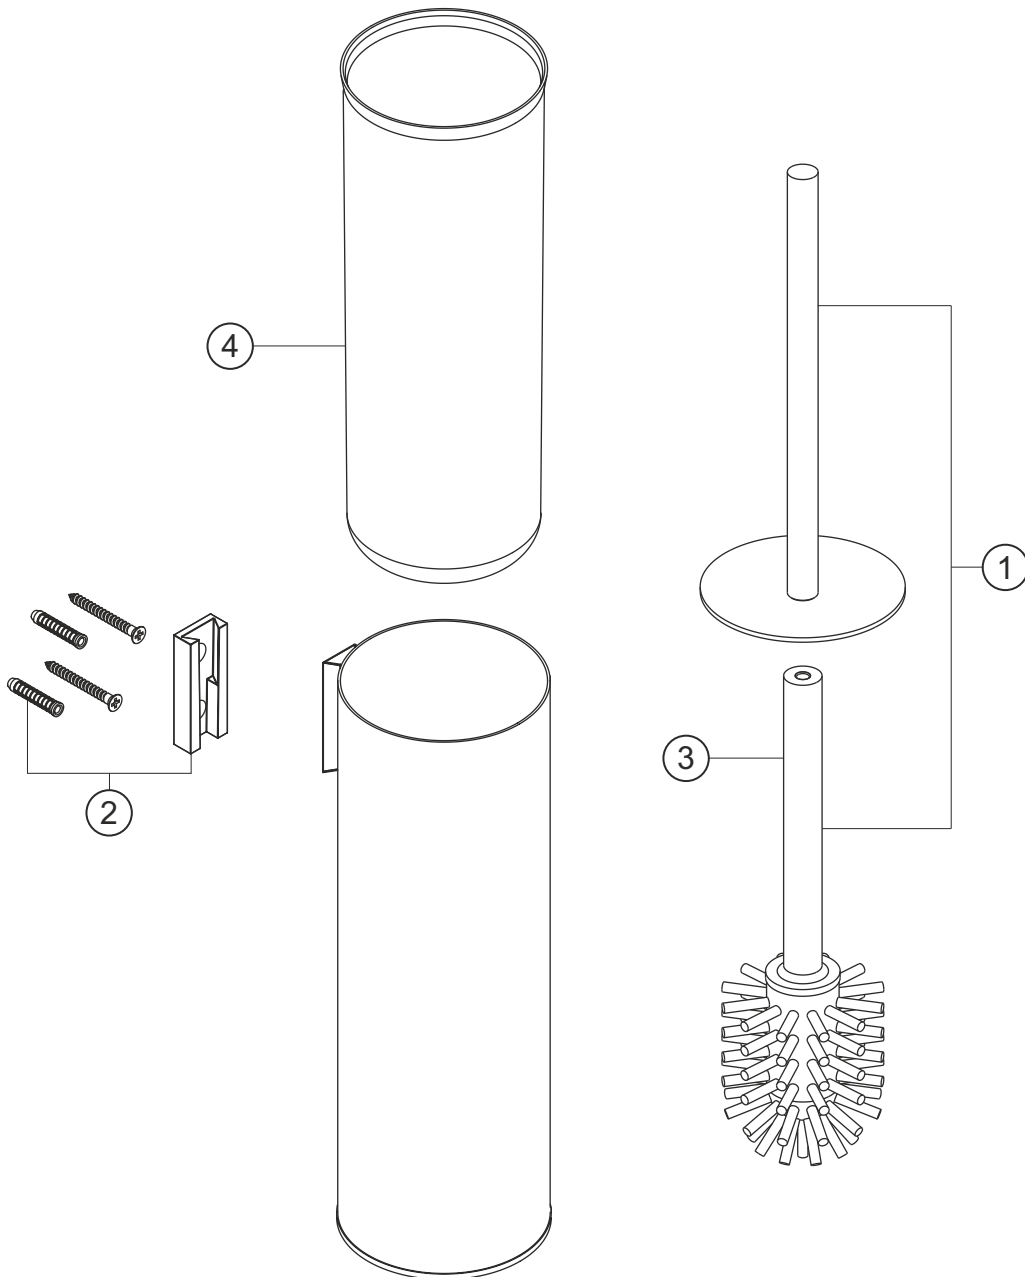

LIVING

Bürstengarnitur

Edelstahlfinish

36.810000.1.14

herzbach

LIVING

Bürstengarnitur

Edelstahlfinish

36.810000.1.14

Ersatzteilliste

Pos.	Beschreibung	Art.-Nr.	Preisgruppe	VE
1	Bürste mit Stiel	80.720210.9.14	12	1
2	Befestigung	80.904501.1.14	7	1
3	Bürstenkopf	80.720200.9.09	6	1
4	Einsatz	80.003228.1.09	9	1