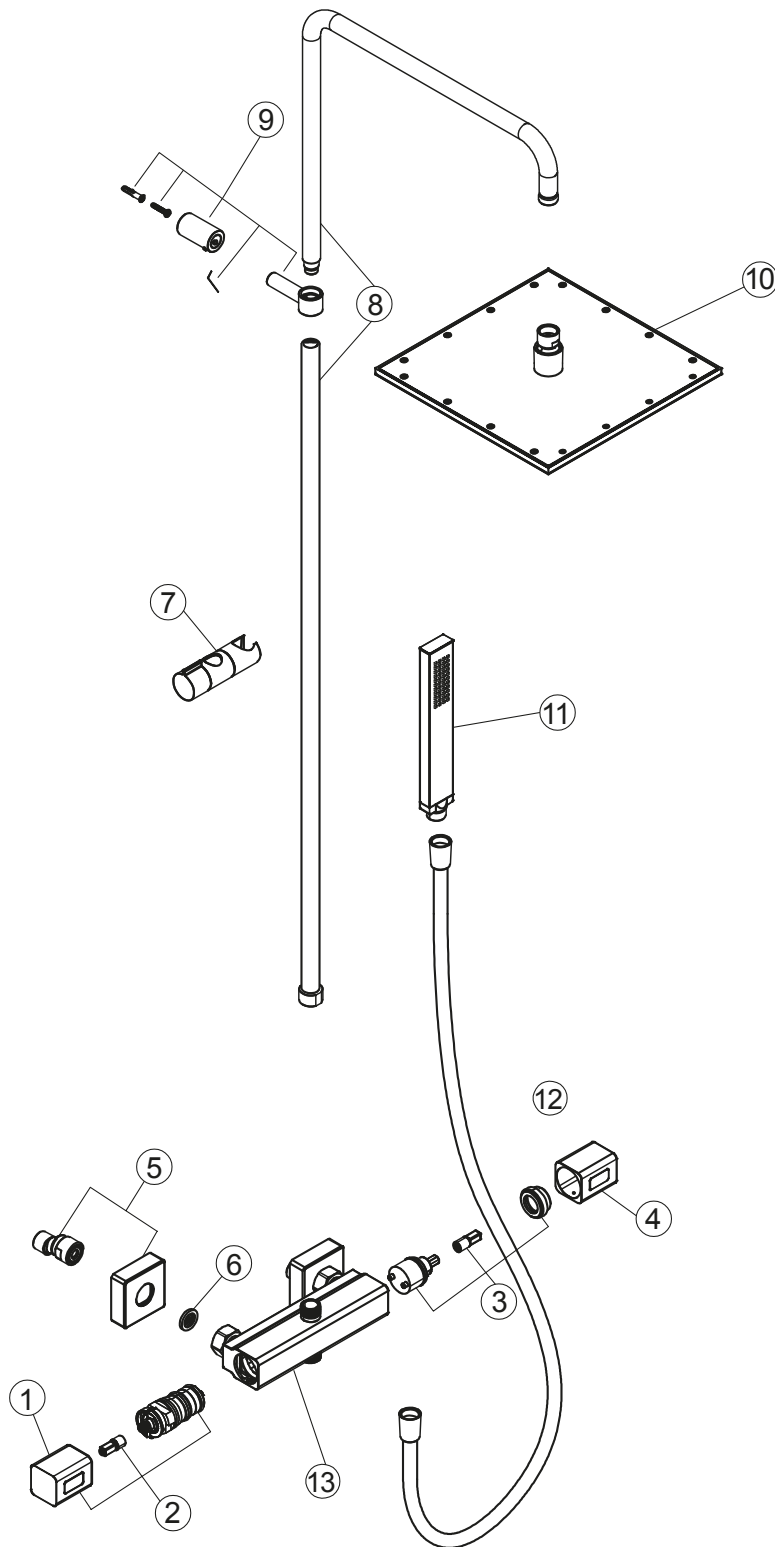

CEO

Duschsäule mit Brausethermostat Aufputz

chrom

36.988250.2.01

CEO**Duschsäule mit Brausethermostat Aufputz**

chrom

36.988250.2.01**Ersatzteilliste**

Pos.	Beschreibung	Art.-Nr.	Preisgruppe	VE
1	Temperaturgriff	80.364290.1.01	7	1
2	Thermoelement mit Griff	80.361959.1.01	11	1
3	Umstellkartusche	80.196000.1.09	7	1
4	Mengengriff	80.364295.1.01	7	1
5	S-Anschluss mit Rosette	80.361123.1.01	8	1
6	Dichtung mit Filter	80.362130.1.09	1	1
7	Konusgleiter	80.945800.1.01	6	1
8	Brauserohr mit Bogen	80.988000.8.01	15	1
9	Wandhalter	80.075020.1.01	6	1
10	Regenbrause 250 x 250 mm	11.600250.2.01	PL*	1
11	Stabhandbrause eckig	11.677500.1.01	PL*	1
12	Brauseschlauch 1/2" x 1500 x 1/2"	80.935300.1.01	7	1
13	Thermostatbatterie für Duschsäule	36.131490.1.01	PL*	1