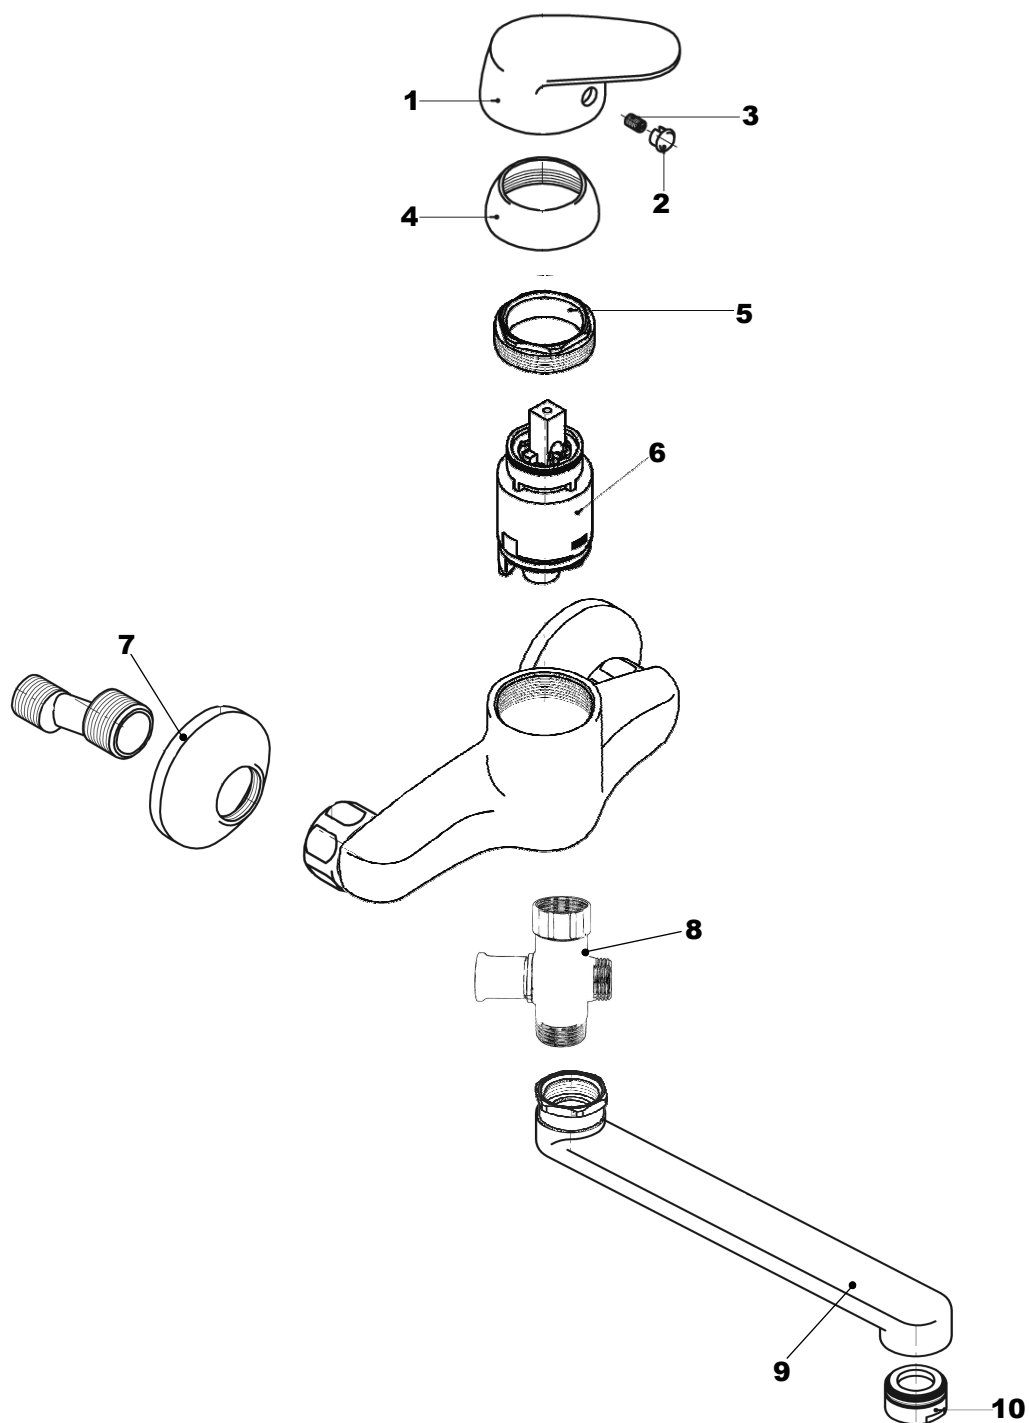

## Wannenfüll-und Brausebatterie Aufputz

chrom

50.112000.1.01

**KAPPA****Wannenfüll-und Brausebatterie Aufputz**

chrom

**50.112000.1.01****Ersatzteilliste**

<b>Pos.</b>	<b>Beschreibung</b>	<b>Art.-Nr.</b>	<b>Preisgruppe</b>	<b>VE</b>
1	Griff	80.125000.1.01	7	1
2	Griffstopfen	80.136800.1.09	1	1
3	Inbusschraube	80.138122.1.09	1	1
4	Glockenkappe	80.075500.1.01	2	1
5	Konerring	80.500000.1.09	2	1
6	Kartusche	80.195300.1.09	7	1
7	S-Anschluss mit Rosette	80.110400.1.01	3	1
8	Umsteller	80.068600.1.01	9	1
9	Auslauf 300mm	80.452300.1.01	9	1
10	Perlator	80.055900.1.01	2	1