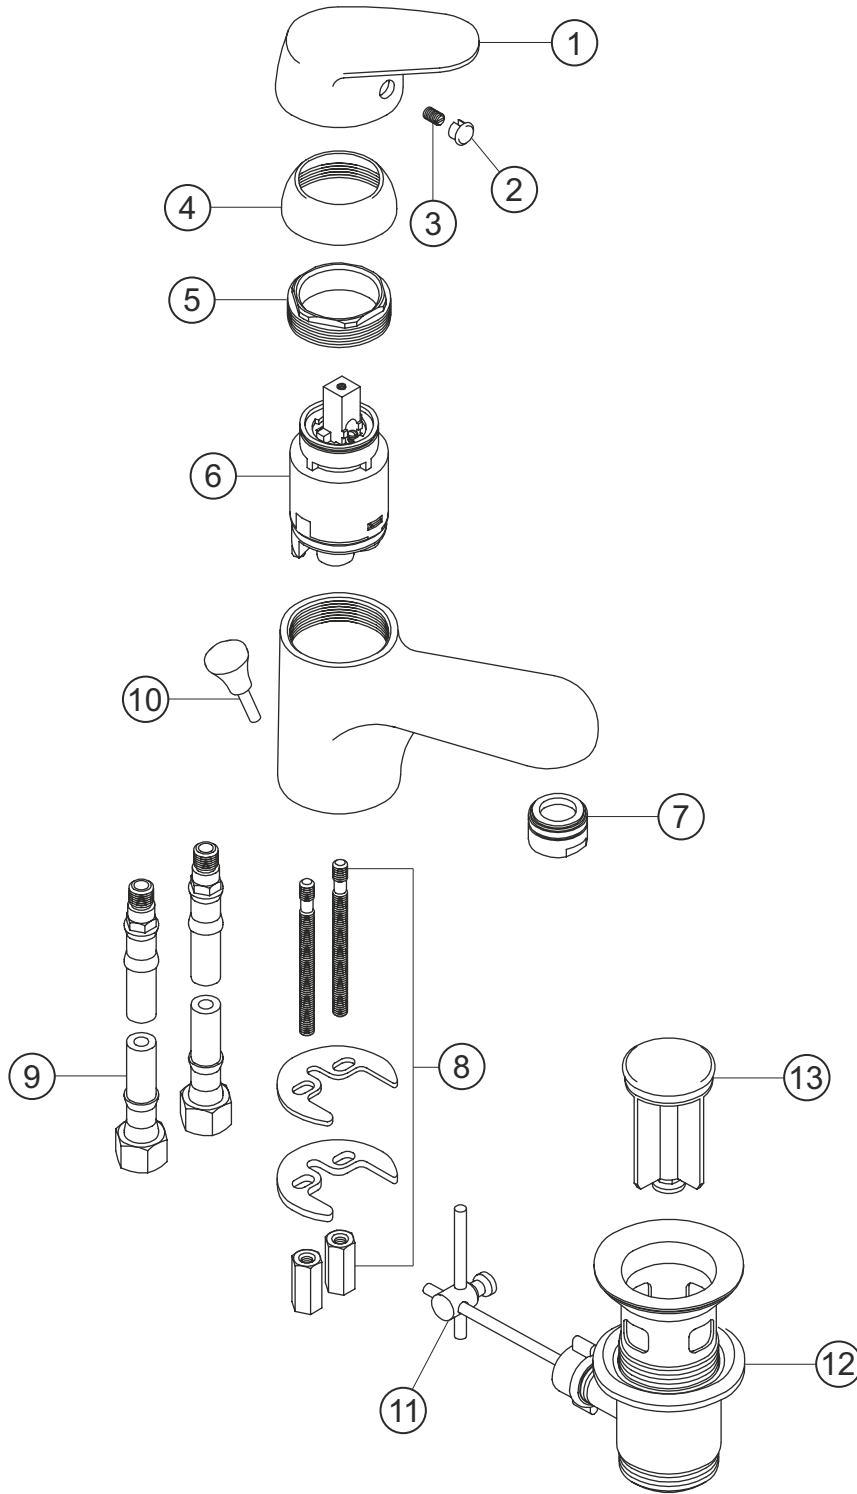

KAPPA

Waschtisch-Einlochbatterie

chrom

50.113100.1.01

herzbach

KAPPA**Waschtisch-Einlochbatterie**

chrom

50.113100.1.01**Ersatzteilliste**

Pos.	Beschreibung	Art.-Nr.	Preisgruppe	VE
1	Griffhebel	80.125000.1.01	7	1
2	Griffstopfen	80.136800.1.09	1	1
3	Inbussschraube	80.138122.1.09	1	1
4	Glockenkappe	80.075500.1.01	2	1
5	Konerring	80.500000.1.09	2	1
6	Kartusche	80.195300.1.09	7	1
7	Perlator	80.055900.1.01	2	1
8	Befestigung	80.209400.1.09	3	1
9	Flexibler Anschlussschlauch	80.037700.1.09	4	1
10	Zugstange	80.104700.1.01	5	1
11	Ablaufgarnitur	80.031800.1.01	6	1
12	Gelenk	80.060200.1.01	2	1
13	Ablaufstopfen	80.200800.1.01	4	1