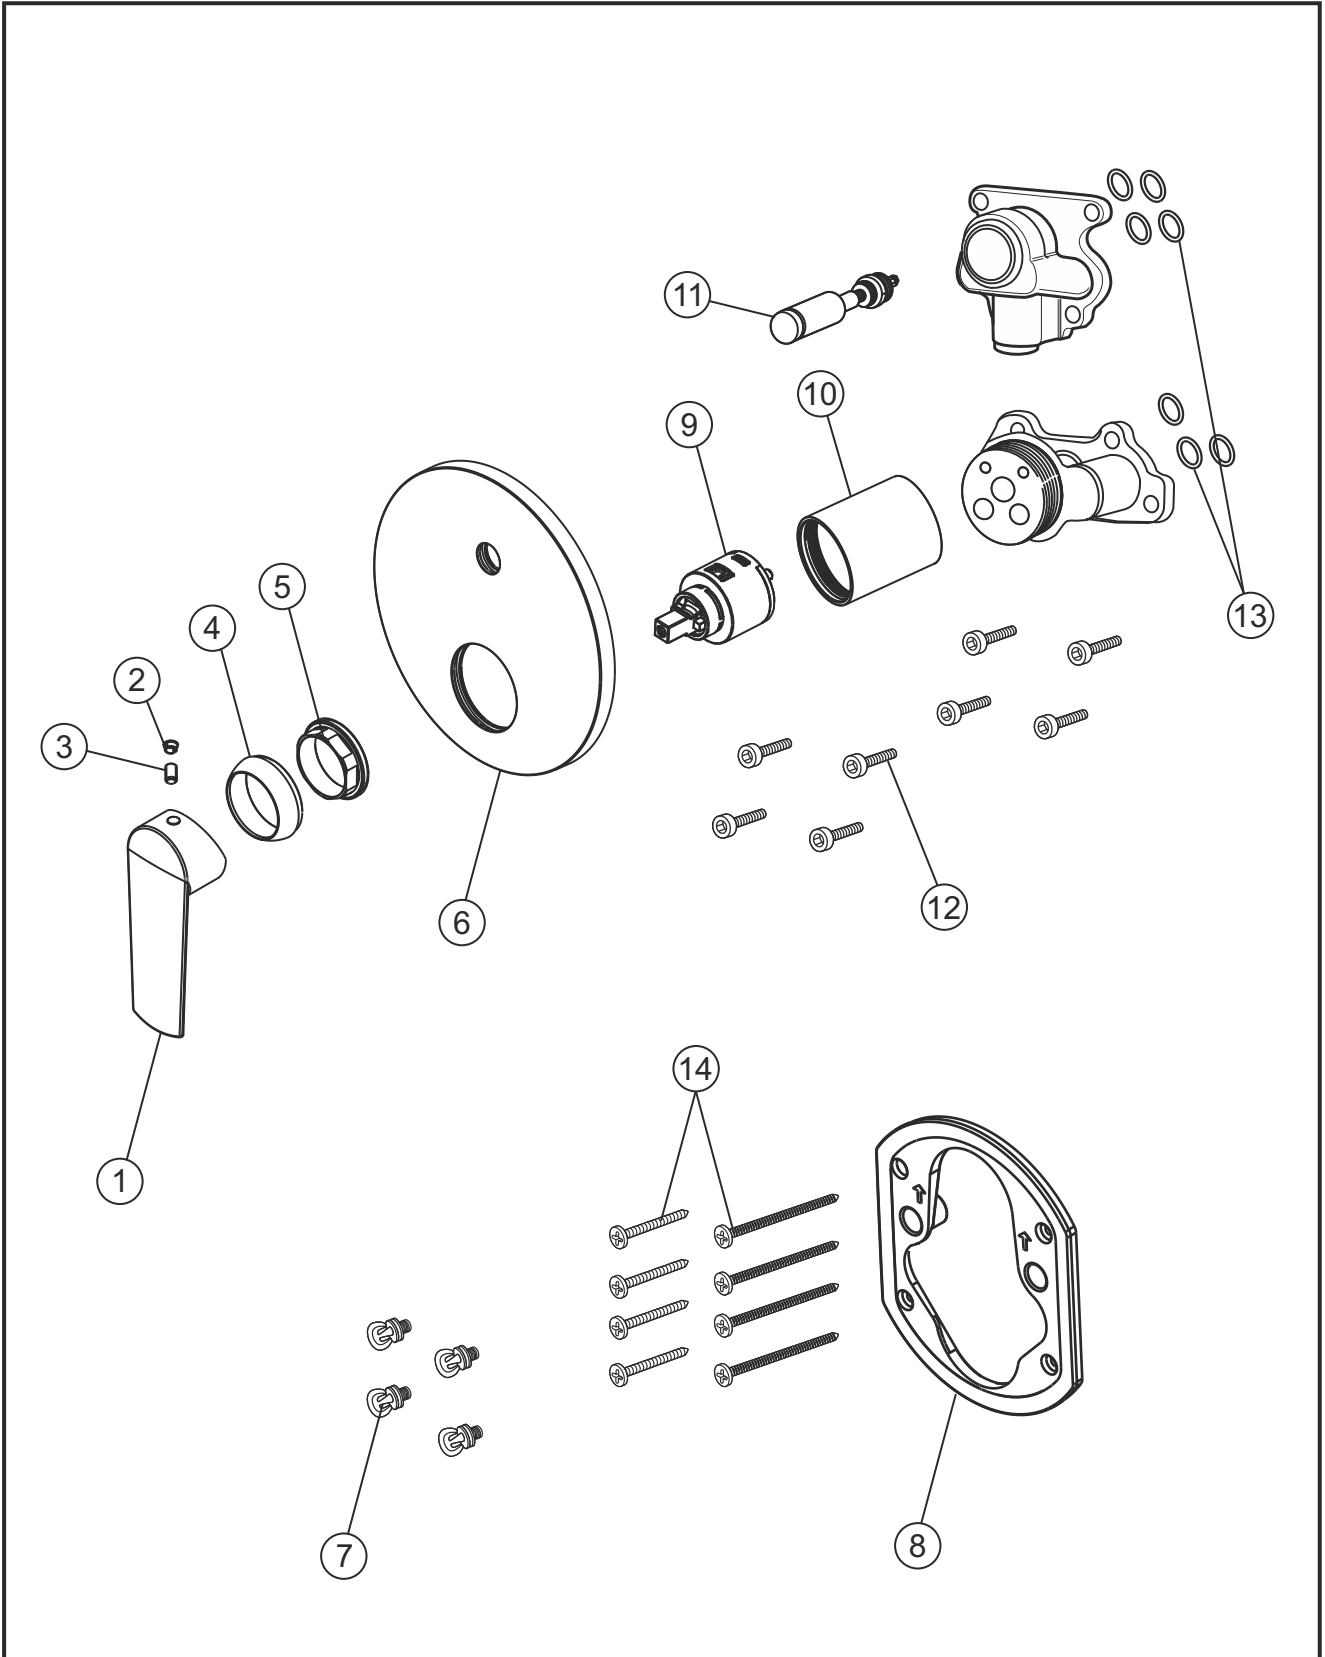

VENTURA

Wannenfüll- und Brausebatterie Unterputz

Farbset chrom
51.100035.1.01

herzbach

VENTURA

Wannenfüll- und Brausebatterie Unterputz

Farbset chrom

51.100035.1.01

Ersatzteilliste

Pos.	Beschreibung	Art.-Nr.	Preisgruppe	VE
1	Griffhebel	80.433000.1.01	7	1
2	Griffstopfen	80.138100.1.01	2	1
3	Inbussschraube	80.138122.1.09	1	1
4	Glockenkappe	80.569400.1.01	3	1
5	Konerring	80.569500.1.09	2	1
6	Blende	80.530035.1.01	9	1
7	Blendenbefestigung	80.569600.1.09	3	4
8	Blendenrahmen	80.569100.1.09	5	1
9	Kartusche	80.568600.1.09	7	1
10	Hülse	80.569700.1.01	7	1
11	Umsteller	80.568700.1.01	8	1
12	Schraubensatz	80.569200.1.09	3	4
13	Dichtungssatz	80.569800.1.09	4	7
14	Befestigungsschrauben	80.570000.1.09	3	8