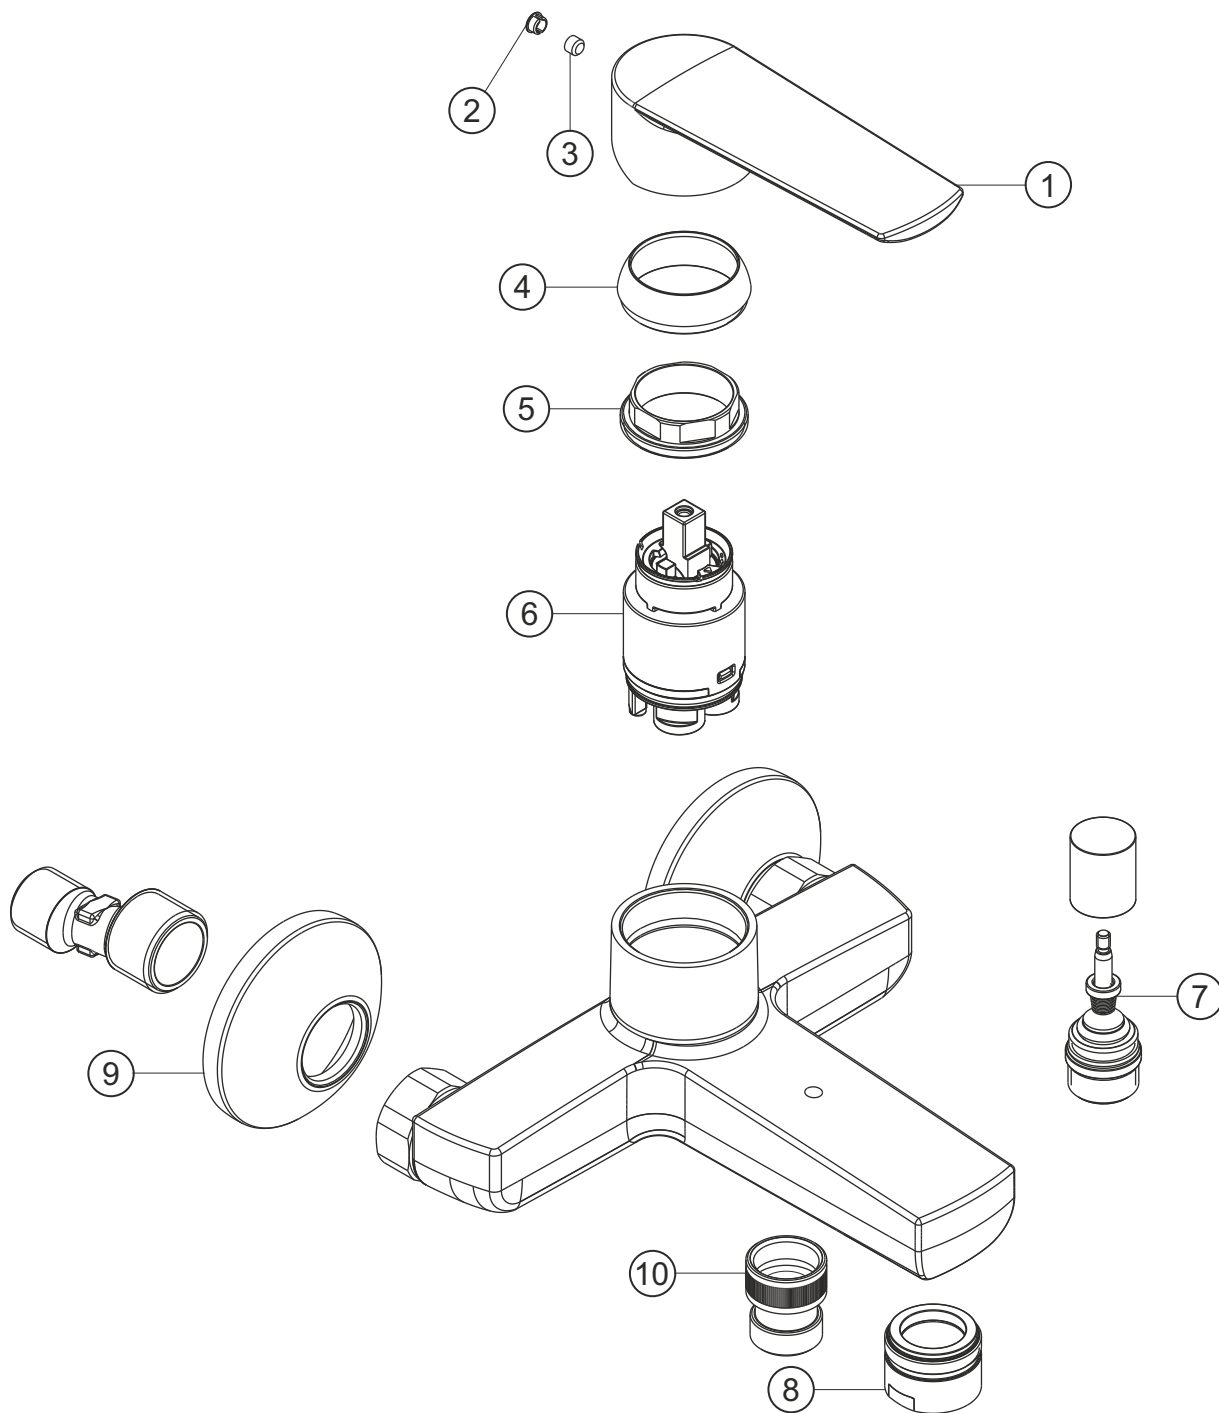

VENTURA

Wannenbatterie Aufputz

chrom

51.100215.1.01

herzbach

VENTURA

Wannenbatterie Aufputz

chrom

51.100215.1.01

Ersatzteilliste

Pos.	Beschreibung	Art.-Nr.	Preisgruppe	VE
1	Griffhebel	80.433000.1.01	7	1
2	Griffstopfen	80.138100.1.01	2	1
3	Inbusschraube	80.138122.1.09	1	1
4	Glockenkappe	80.076900.1.01	3	1
5	Konerring	80.502000.1.09	2	1
6	Kartusche	80.195500.1.09	7	1
7	Umsteller	80.022620.1.01	10	1
8	Perlator	80.056000.1.01	4	1
9	S-Anschluss mit Rosette	80.110400.1.01	3	1
10	Rückflussverhinderer	80.120900.1.01	5	1