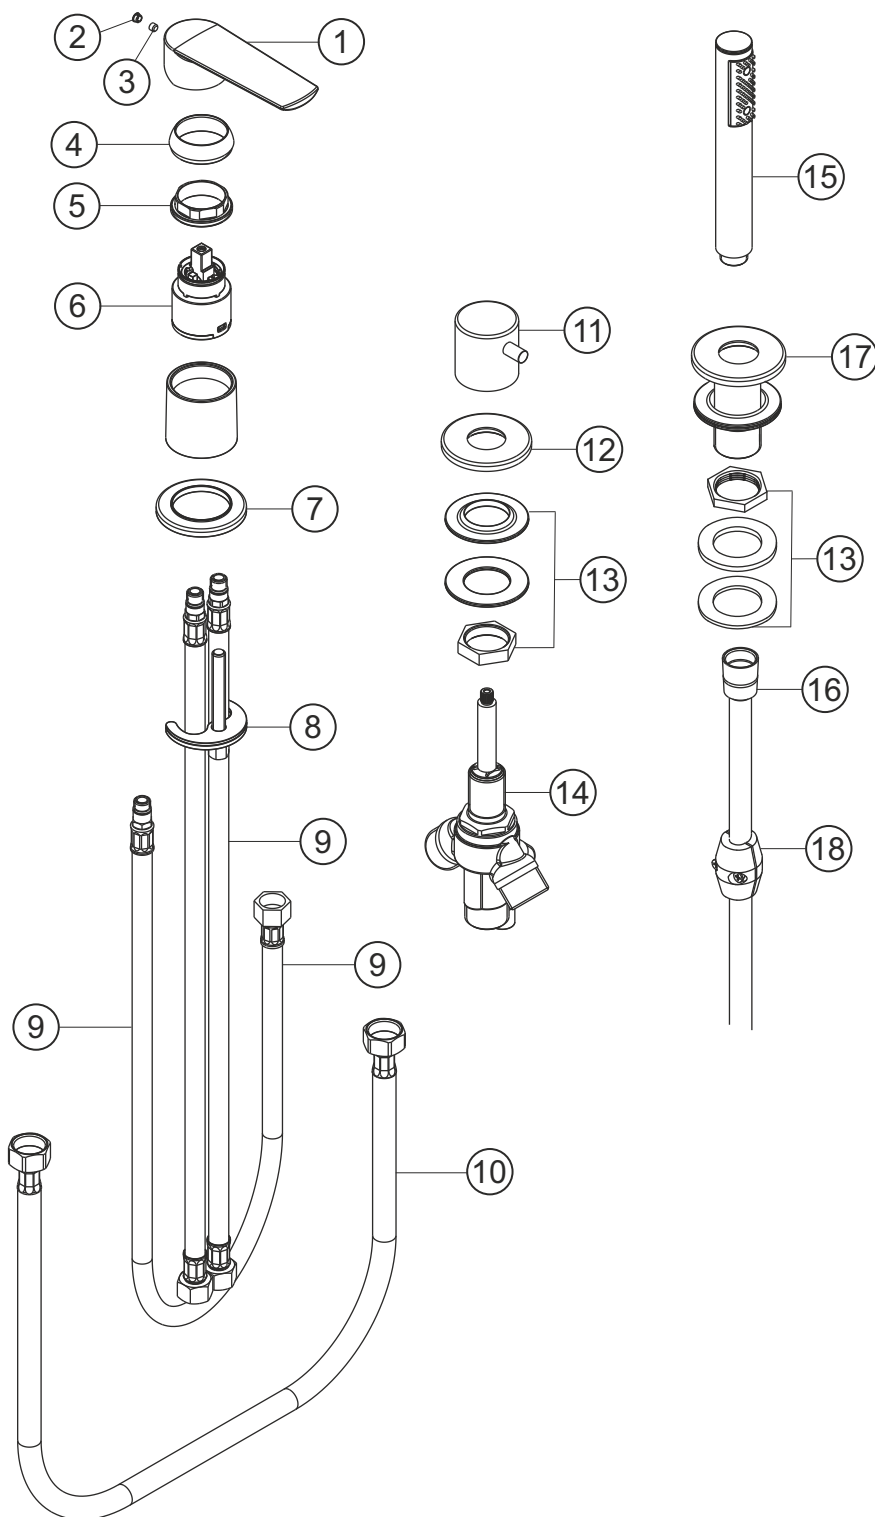

VENTURA

Dreiloch-Wannenarmatur ohne Wannenauslauf

chrom

51.100245.2.01

herzbach

VENTURA

Dreiloch-Wannenarmatur ohne Wannenauslauf

chrom

51.100245.2.01

Ersatzteilliste

Pos.	Beschreibung	Art.-Nr.	Preisgruppe	VE
1	Griff	80.433000.1.01	7	1
2	Griffstopfen	80.138100.1.01	2	1
3	Inbusschraube	80.138122.1.09	1	1
4	Glockenkappe	80.076900.1.01	3	1
5	Kontering	80.502000.1.09	2	1
6	Kartusche	80.195400.1.09	7	1
7	Zierring	80.262700.1.01	5	1
8	Befestigung Mischeinheit	80.207400.1.09	3	1
9	Panzerschlauch	80.035600.1.09	5	1
10	Panzerschlauch	80.039400.1.09	8	1
11	Griff Umsteller	80.436100.1.01	8	1
12	Rosette Umsteller	80.145600.1.01	5	1
13	Befestigung	80.205500.1.09	3	1
14	Umsteller	80.065900.1.09	11	1
15	Stabhandbrause	11.677400.1.01	*	1
16	Brauseschlauch	80.036100.1.01	8	1
17	Brausedurchführung	80.261400.1.01	8	1
18	Gewichte	80.040000.1.09	3	2