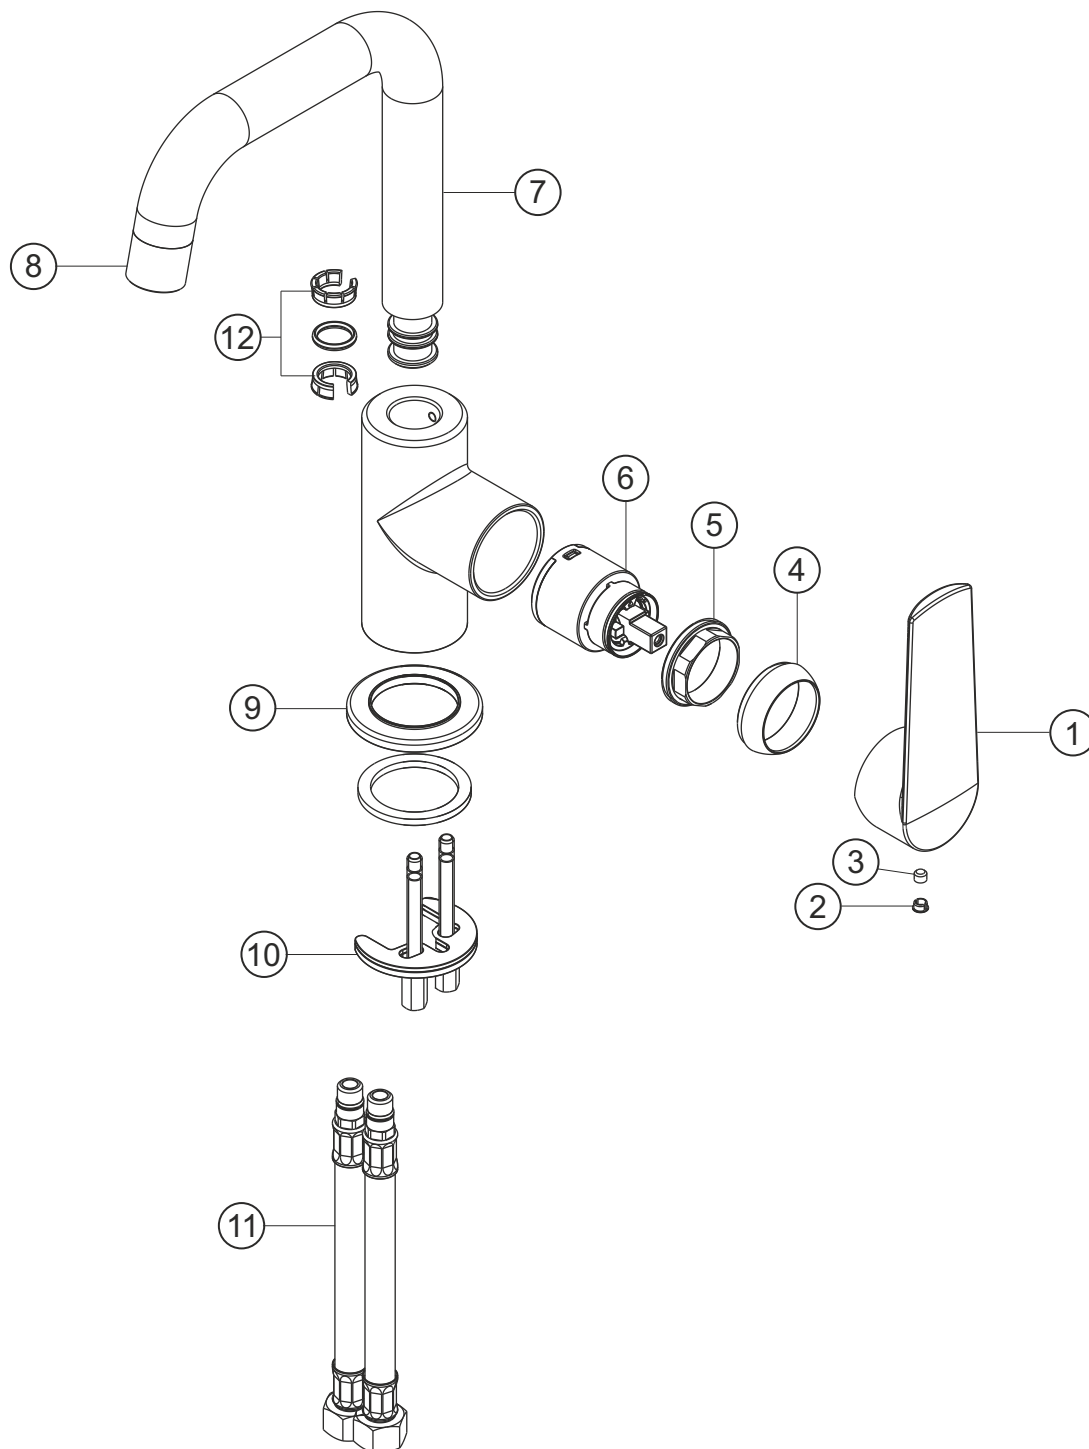

# VENTURA

Waschtisch-Einlochbatterie

chrom

51.100333.1.01

## Ersatzteilliste

Pos.	Beschreibung	Art.-Nr.	Preisgruppe	VE
1	Griffhebel	80.433000.1.01	7	1
2	Griffstopfen	80.138100.1.01	2	1
3	Inbusschraube	80.138122.1.09	1	1
4	Glockenkappe	80.076900.1.01	3	1
5	Konerring	80.502000.1.09	2	1
6	Kartusche	80.195444.1.09	7	1
7	Auslauf	80.492200.1.01	12	1
8	Perlator	80.055800.3.01	3	1
9	Zierring	80.262700.1.01	5	1
10	Befestigungssatz	80.209400.1.09	3	1
11	Flexibler Anschlussschlauch	80.037700.1.09	4	1
12	Dichtungssatz	80.213300.1.09	4	1