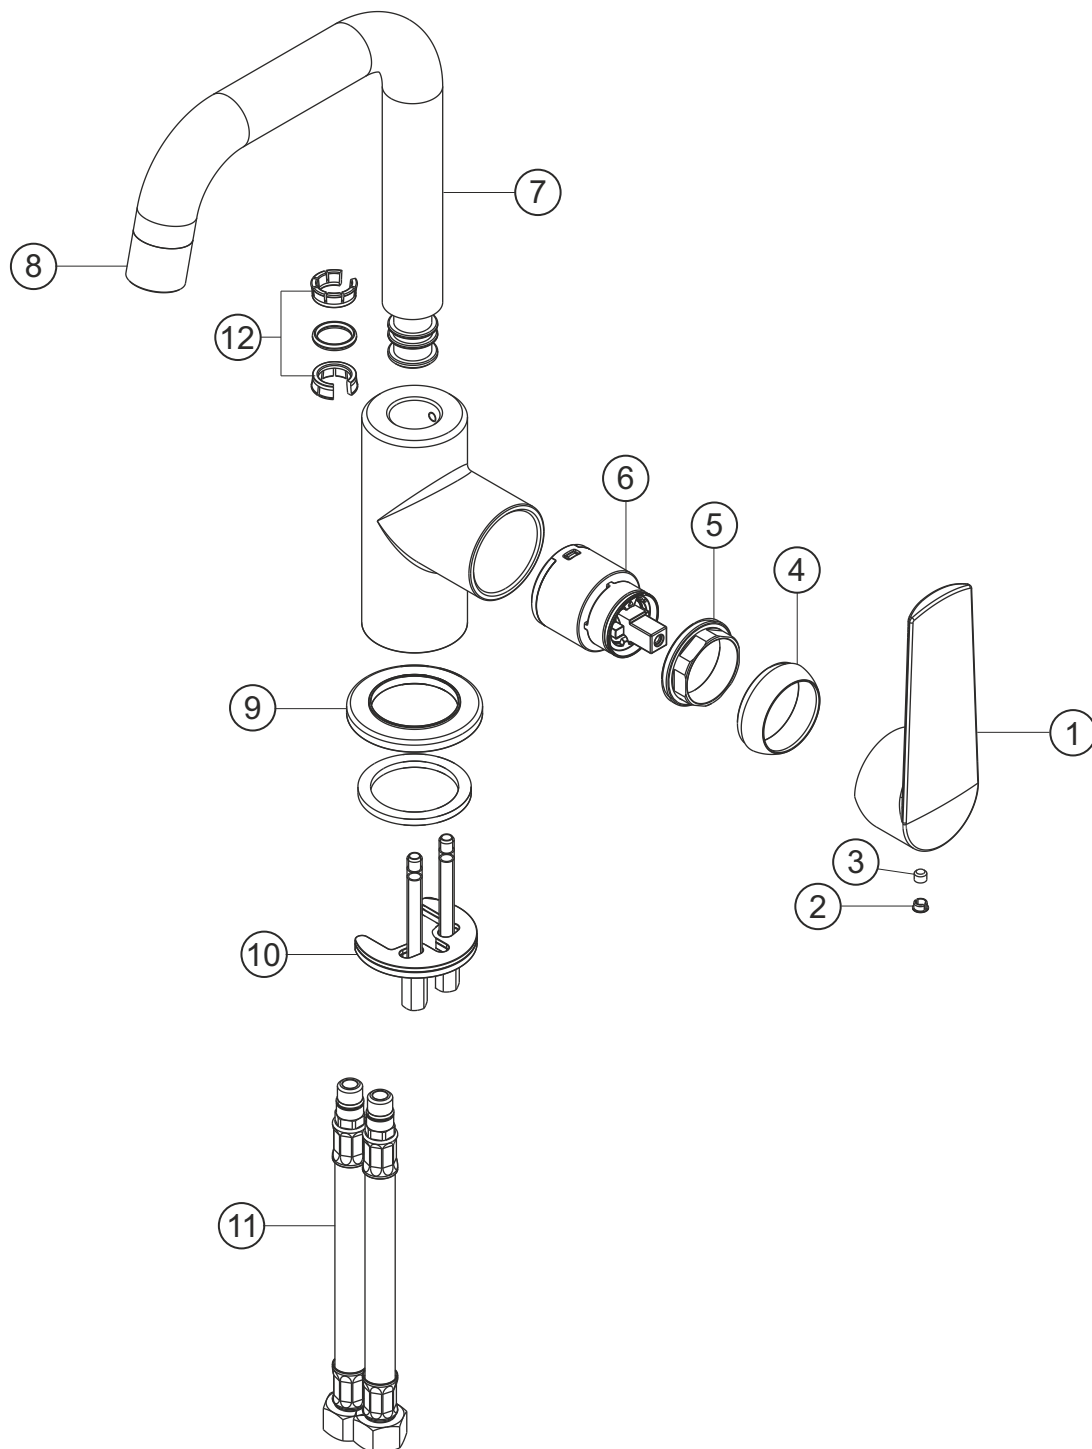

VENTURA

Spültisch-Einlochbatterie

chrom

51.100515.1.01

herzbach

VENTURA

Spültisch-Einlochbatterie

chrom

51.100515.1.01

Ersatzteilliste

Pos.	Beschreibung	Art.-Nr.	Preisgruppe	VE
1	Griffhebel	80.433000.1.01	7	1
2	Griffstopfen	80.138100.1.01	2	1
3	Inbusschraube	80.138122.1.09	1	1
4	Glockenkappe	80.076900.1.01	3	1
5	Konerring	80.502000.1.09	2	1
6	Kartusche	80.195444.1.09	7	1
7	Auslauf	80.492300.1.01	12	1
8	Perlator	80.055800.3.01	3	1
9	Zierring	80.262700.1.01	5	1
10	Befestigungssatz	80.209400.1.09	3	1
11	Flexibler Anschlussschlauch	80.037700.1.09	4	1
12	Dichtungssatz	80.213300.1.09	4	1