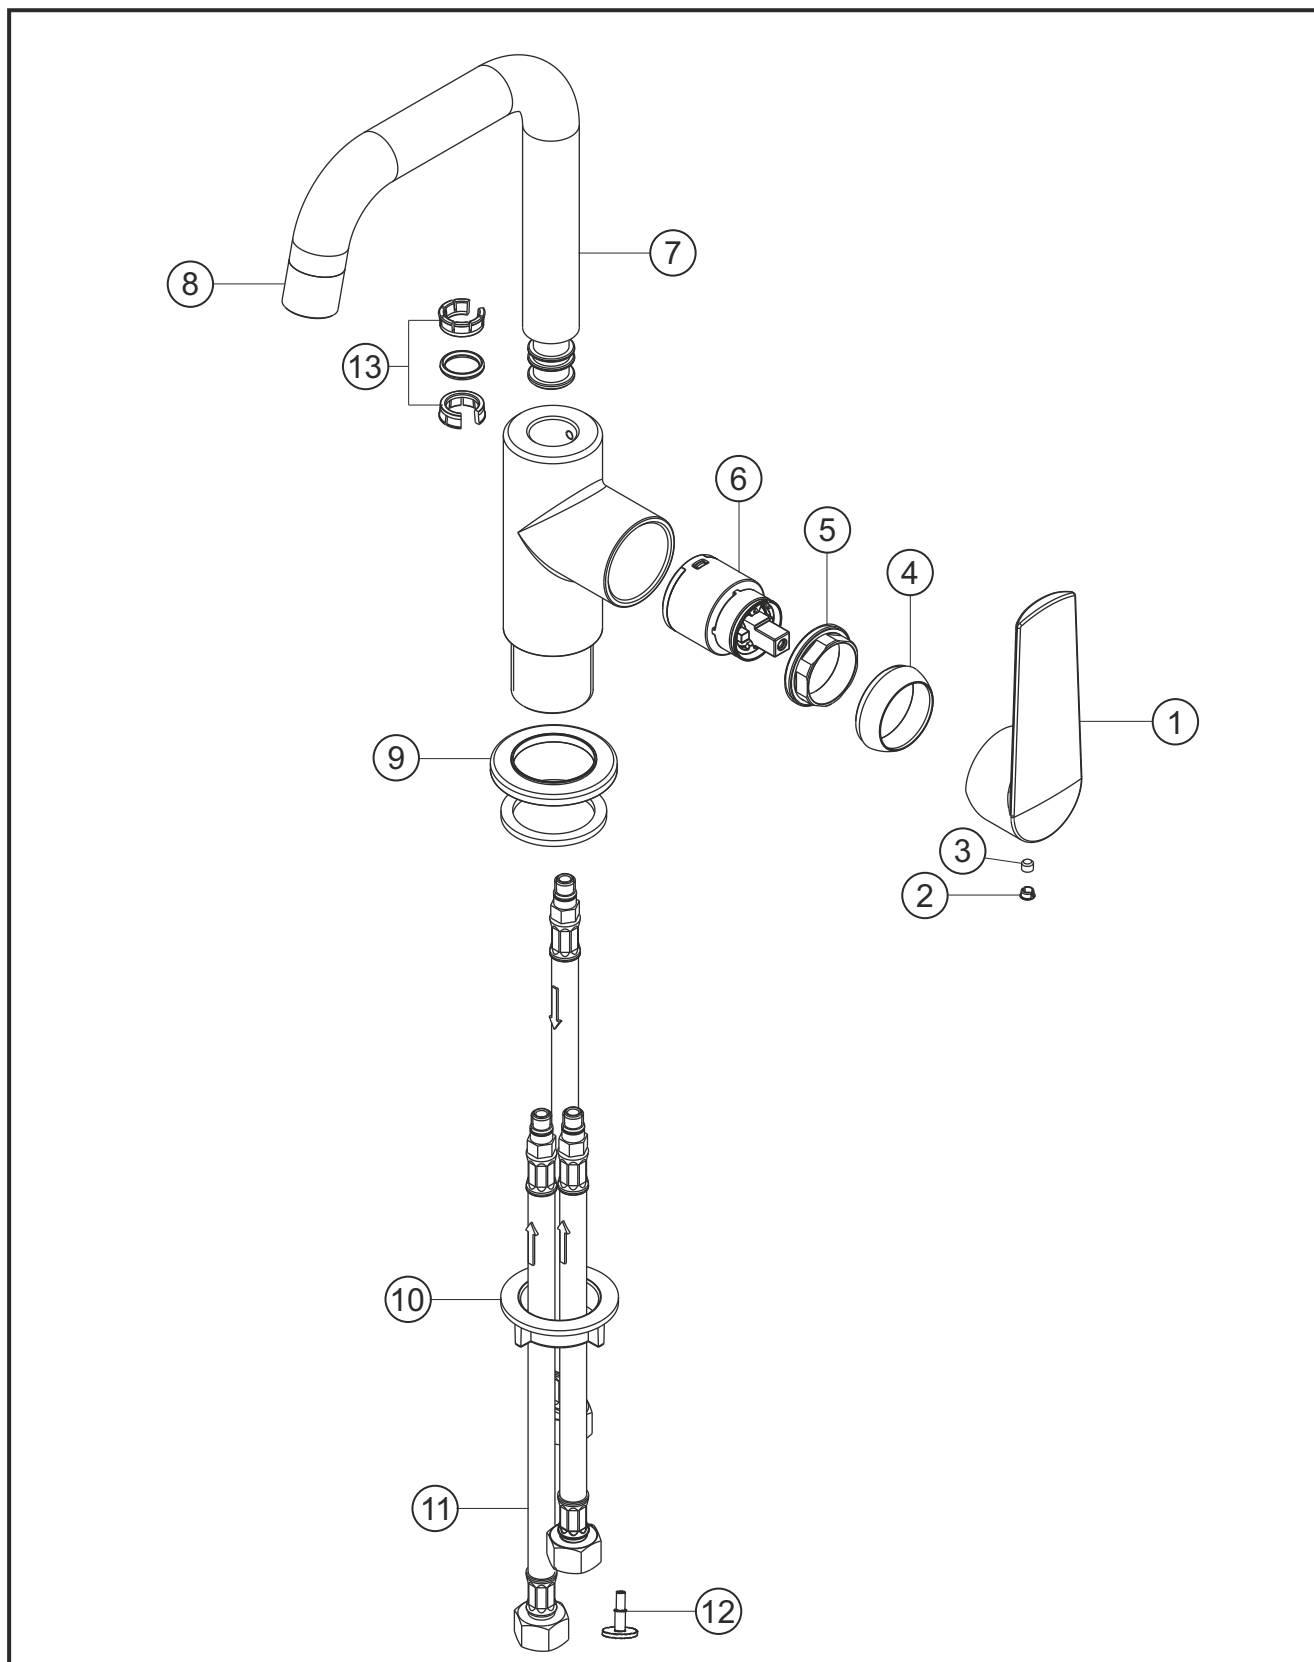

VENTURA

Spültisch-Einlochbatterie Niederdruck

chrom

51.100515.2.01

herzbach

VENTURA

Spültisch-Einlochbatterie Niederdruck

chrom

51.100515.2.01

Ersatzteilliste

Pos.	Beschreibung	Art.-Nr.	Preisgruppe	VE
1	Griffhebel	80.433000.1.01	7	1
2	Griffstopfen	80.138100.1.01	2	1
3	Inbusschraube	80.138122.1.09	1	1
4	Glockenkappe	80.076900.1.01	3	1
5	Konerring	80.502000.1.09	2	1
6	Kartusche	80.380833.1.09	7	1
7	Auslauf	80.492300.1.01	12	1
8	Perlator	80.055800.4.01	3	1
9	Zierring	80.262700.1.01	5	1
10	Befestigungssatz	80.583600.1.09	3	1
11	Flexibler Anschlussschlauch	80.036500.2.09	6	1
12	Drosselstück	80.284000.1.09	2	1
13	Dichtungssatz	80.213300.1.09	4	1