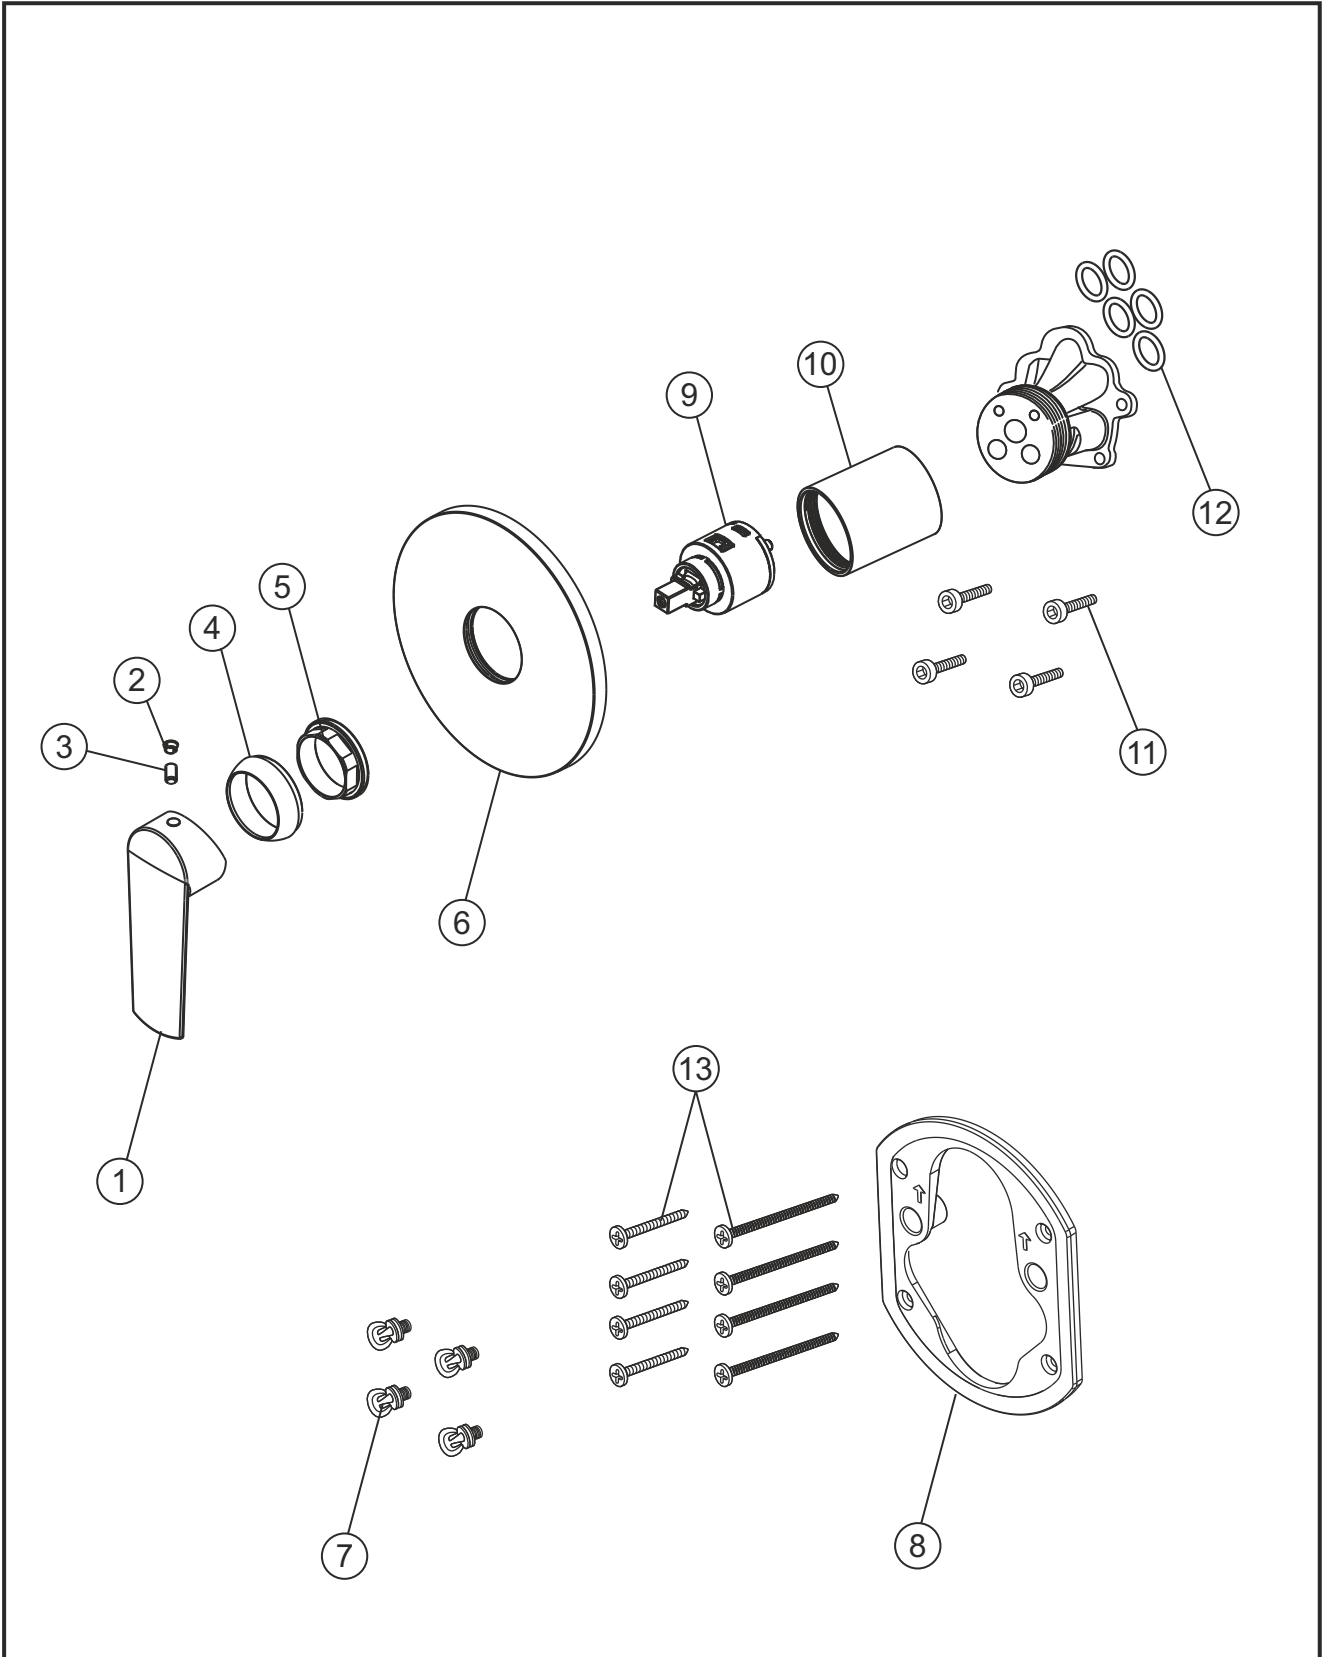

# VENTURA

Brausebatterie Unterputz

Farbset chrom

51.100550.1.01

## Ersatzteilliste

Pos.	Beschreibung	Art.-Nr.	Preisgruppe	VE
1	Griffhebel	80.433000.1.01	7	1
2	Griffstopfen	80.138100.1.01	2	1
3	Inbussschraube	80.138122.1.09	1	1
4	Glockenkappe	80.569400.1.01	3	1
5	Konerring	80.569500.1.09	2	1
6	Blende	80.530055.1.01	9	1
7	Blendenbefestigung	80.569600.1.09	3	4
8	Blendenrahmen	80.569100.1.09	5	1
9	Kartusche	80.568600.1.09	7	1
10	Hülse	80.569700.1.01	7	1
11	Schraubensatz	80.569200.1.09	3	4
12	Dichtungssatz	80.569900.1.09	4	5
13	Befestigungsschrauben	80.570000.1.09	3	8