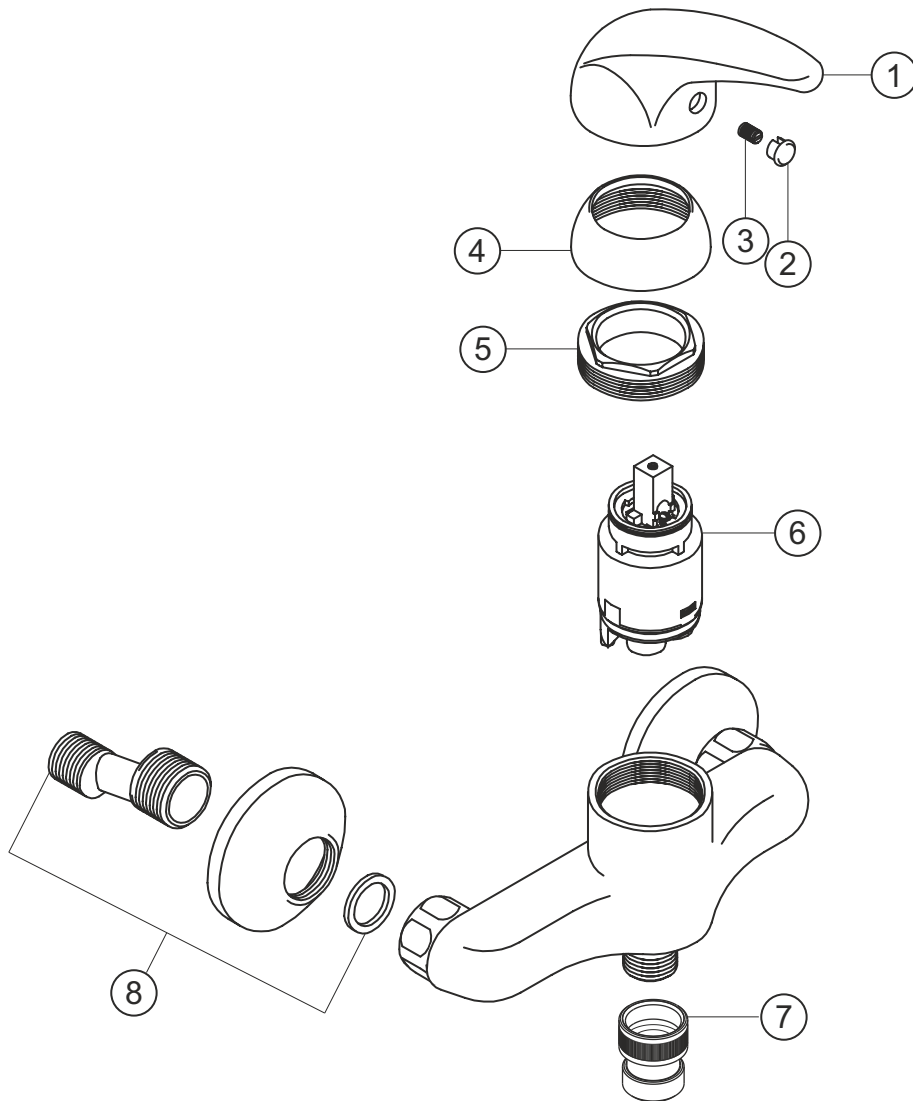

# LARGO

Brausebatterie Aufputz

chrom

52.141000.1.01

## Ersatzteilliste

Pos.	Beschreibung	Art.-Nr.	Preisgruppe	VE
1	Griffhebel	80.432400.1.01	7	1
2	Griffstopfen	80.136800.1.09	1	1
3	Inbussschraube	80.138122.1.09	1	1
4	Glockenkappe	80.075500.1.01	2	1
5	Konerring	80.500000.1.09	2	1
6	Kartusche	80.195300.1.09	7	1
7	Rückflussverhinderer	80.120900.1.01	5	1
8	S-Anschluss mit Rosette	80.110400.1.01	3	1