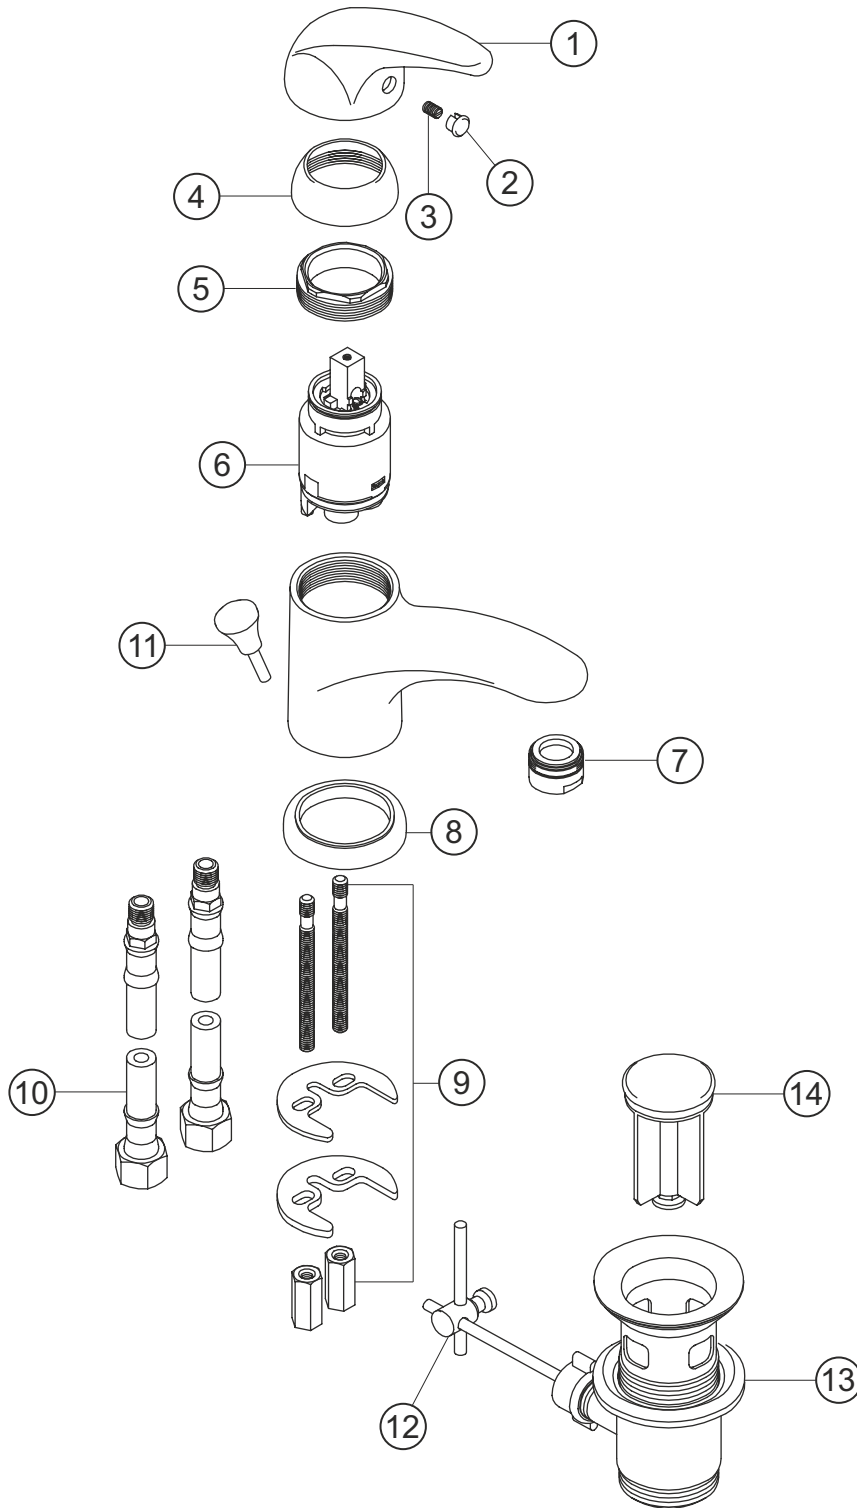

# LARGO

Waschtisch-Einlochbatterie ECO

chrom

52.143101.1.01

## Ersatzteilliste

Pos.	Beschreibung	Art.-Nr.	Preisgruppe	VE
1	Griffhebel	80.432400.1.01	7	1
2	Griffstopfen	80.136800.1.09	1	1
3	Inbussschraube	80.138122.1.09	1	1
4	Glockenkappe	80.075500.1.01	2	1
5	Konerring	80.500000.1.09	2	1
6	Kartusche	80.195300.1.09	7	1
7	Perlator ECO	80.050500.1.09	2	1
8	Zierring	80.260700.1.01	2	1
9	Befestigung	80.209400.1.09	3	1
10	Flexibler Anschlussschlauch	80.037700.1.09	4	1
11	Zugstange	80.104700.1.01	5	1
12	Ablaufgarnitur	80.031800.1.01	6	1
13	Gelenk	80.060200.1.01	2	1
14	Ablaufstopfen	80.200800.1.01	4	1