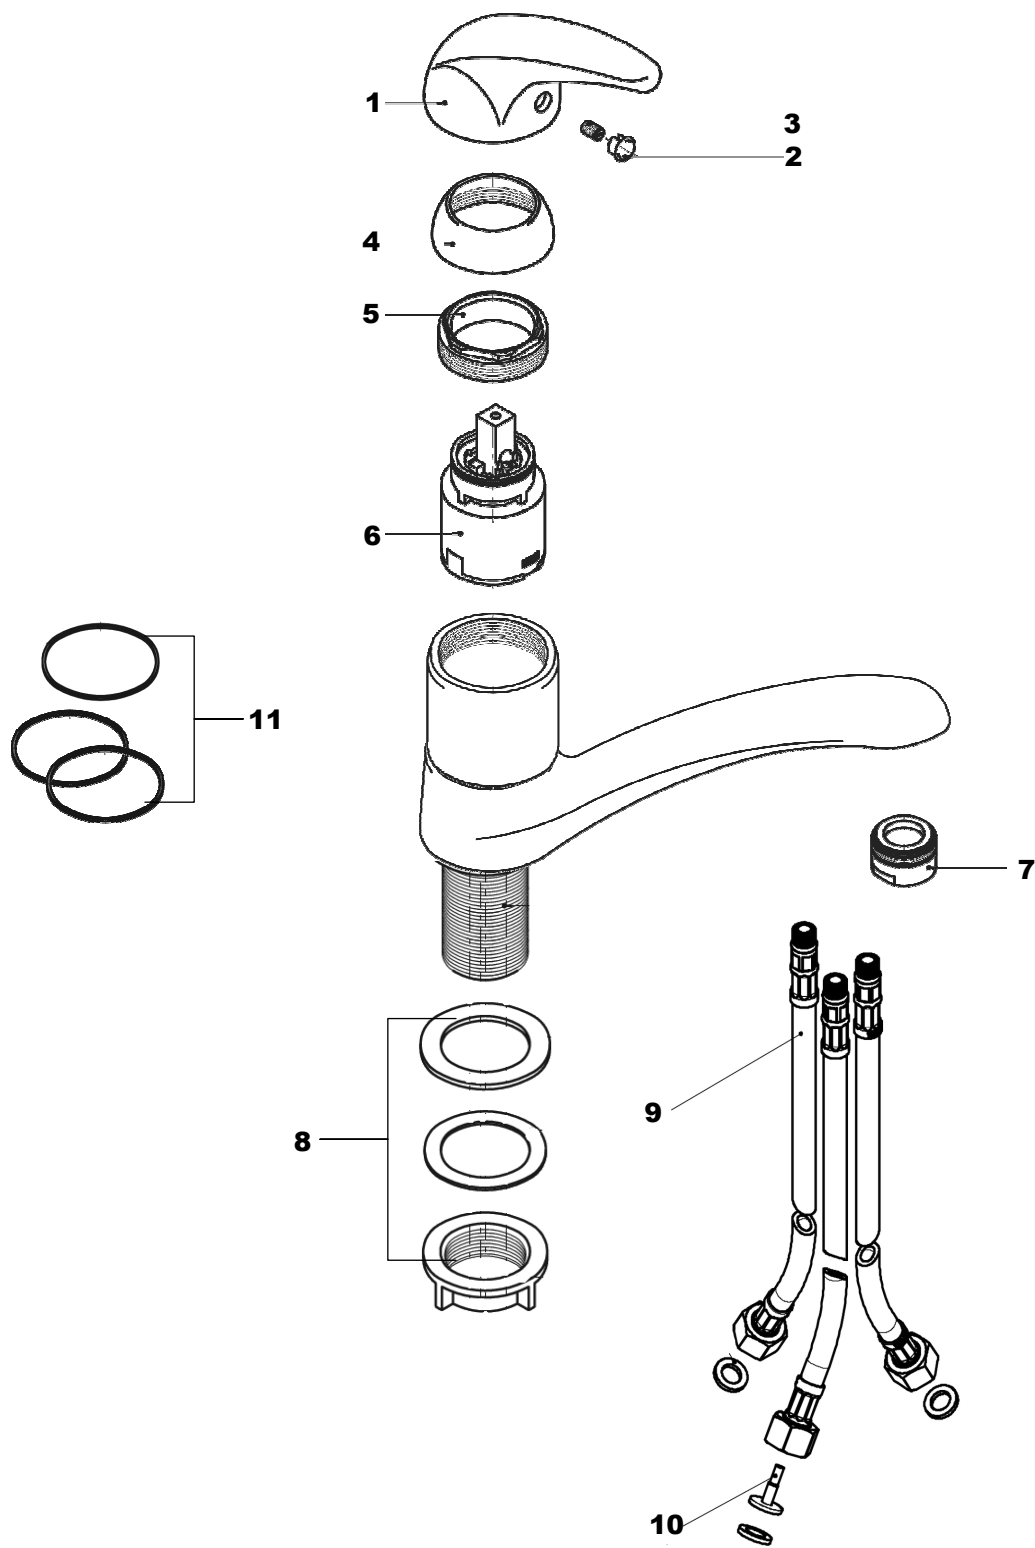

LARGO
Spültisch-Einlochbatterie Niederdruck
chrom
52.145200.1.01

LARGO**Spültisch-Einlochbatterie Niederdruck**

chrom

52.145200.1.01**Ersatzteilliste**

Pos.	Beschreibung	Art.-Nr.	Preisgruppe	VE
1	Griff	80.432400.1.01	7	1
2	Griffstopfen	80.136800.1.09	1	1
3	Inbusschraube	80.138122.1.09	1	1
4	Glockenkappe	80.075500.1.01	2	1
5	Konerring	80.500000.1.09	2	1
6	Kartusche	80.380700.1.09	7	1
7	Perlator	80.055800.1.01	3	1
8	Befestigungssatz	80.583600.1.09	4	1
9	Flexibler Anschlusschlauch	80.036500.2.09	6	1
10	Drosselstück	80.284000.1.09	2	1
11	Dichtungssatz	80.212400.1.09	4	1